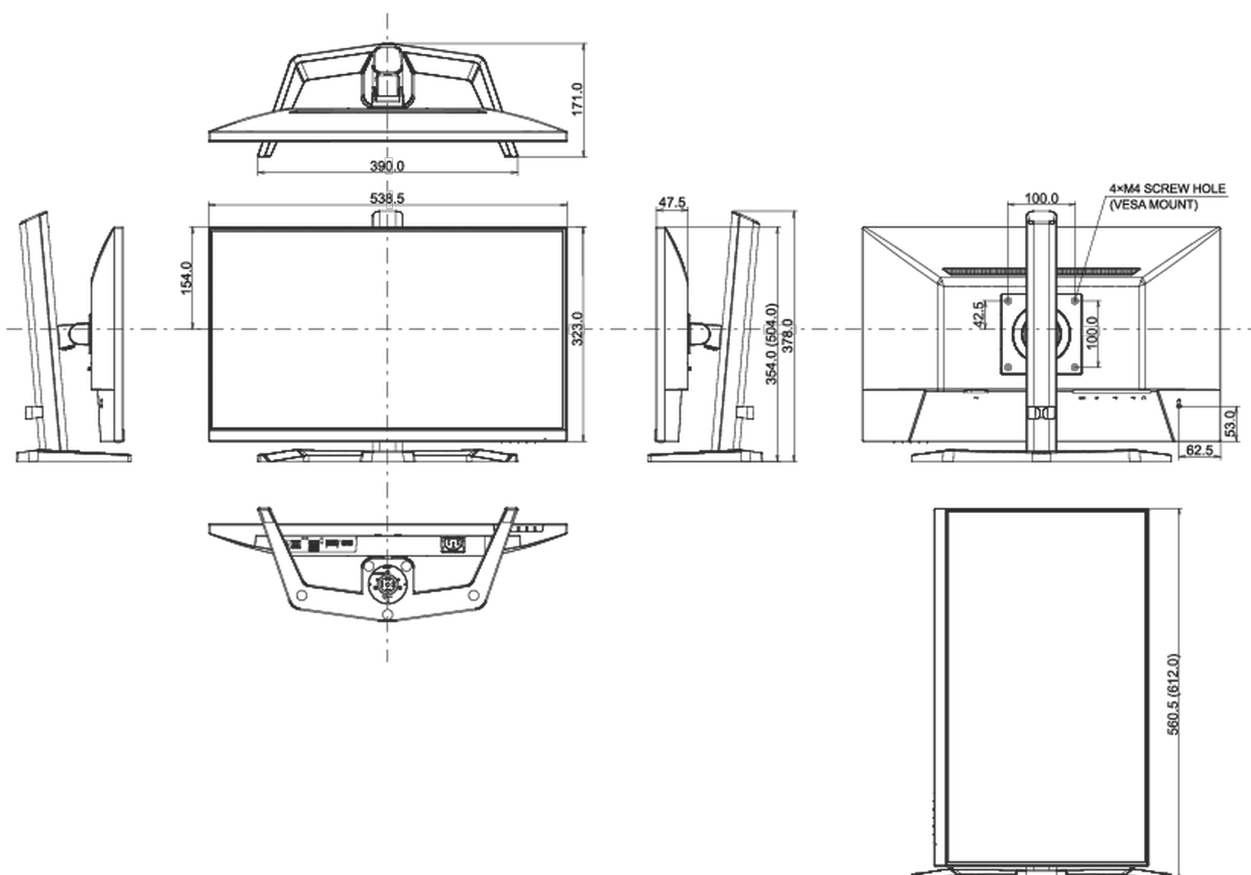

04 MECANIQUE

Réglages Position Image	angle V
RÉGULATION DE LA HAUTEUR	150mm
Rotation (fonction PIVOT)	90°
Angle de rotation	45°; 45° gauche; 45° droit
Angle d'inclinaison	23° en avant; 45° en arrière

Montage VESA	100 x 100mm
Système de gestion de passage des câbles	oui

05 ACCESSOIRES INCLUS

Câbles	câble d'alimentation, USB (1,5m), HDMI (1,5m)
Autres	guide démarrage rapide, guide de sécurité

06 GESTION DE L'ÉNERGIE

Bloc d'alimentation	interne
Alimentation	AC 50 - 60V, 100/240Hz
Gestion d'alimentation	18W typique, 0.5W en veille, 0.3W éteint

Dimensions produit L x H x P	538.5 x 504 x 171mm
Dimensions de la boîte L x H x P	615 x 126 x 405mm
Poids (sans boîte)	4.4kg
Poids (avec boîte)	5.9kg
Code EAN	4948570122745

Toutes les marques nommées sur ce site sont des marques déposées. iiyama ne pourra être tenu responsable d'éventuelles erreurs ou omissions contenues sur ce site. Tous les écrans LCD iiyama sont conformes à la norme ISO-9241-307:2008 pour ce qui concerne les défauts de pixel.