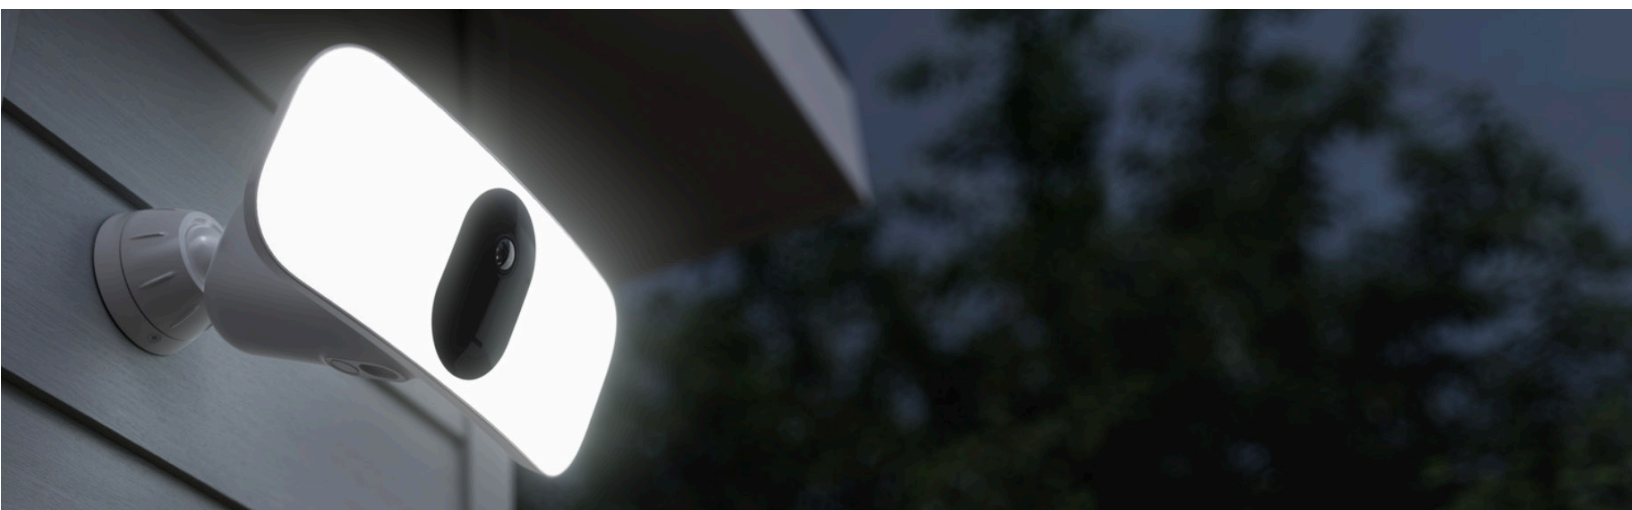

Caméra Arlo Pro 3 Floodlight

Surveillance sans fil en 2K

Une sécurité maximale

Affichez et visionnez des vidéos 2K grâce à la puissante caméra Arlo Pro 3 Floodlight sans fil. Le projecteur multifonctionnel sans fil éclaire dans l'obscurité grâce à des LED brillantes et intègre une caméra 2K haute résolution vous permettant de visionner en toute netteté des vidéos en direct ou enregistrées directement depuis votre téléphone, avec un essai d'Arlo Smart inclus.* Son design élégant vous permet d'introduire harmonieusement dans votre espace une solution de sécurité robuste. Sachez ce qui se passe grâce à un large champ de vision en diagonale de 160 degrés. Écoutez et parlez de manière claire aux visiteurs grâce à l'audio bidirectionnel. Personnalisez les configurations d'éclairage pour renforcer la sécurité. Déclenchez votre sirène intégrée à distance ou automatiquement pour repousser les visiteurs indésirables. Protégez votre maison ou votre entreprise avec Arlo.

** Nécessite un panneau solaire ou un câble de charge extérieur pour émettre jusqu'à 3 000 lumens.

Caméra Arlo Pro 3 Floodlight

Surveillance sans fil en 2K

Fonctionnalités

Luminosité supérieure

Illuminez votre propriété avec 2 000 à 3 000 lumens.*

Vision en diagonale à 160°

Gardez un œil sur ce qui est important grâce à un champ de vision plus large.

Sirène intelligente intégrée

Déclenchez votre sirène à distance ou automatiquement si quelque chose se produit.

Résistant aux intempéries

Conçu pour résister à la chaleur, au froid, à la pluie ou au soleil.

* Nécessite un câble de charge extérieur pour émettre jusqu'à 3 000 lumens.

Caméra Arlo Pro 3 Floodlight

Surveillance 2K sans fil