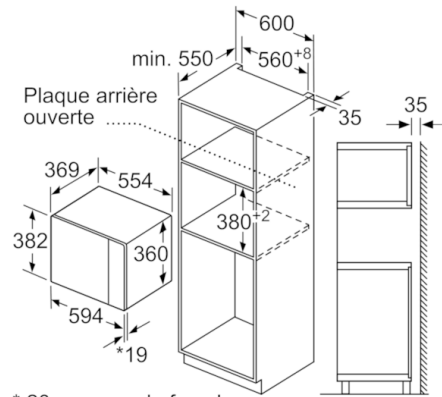

Données techniques

Type de four à micro-ondes :	MO uniquement
Type de commandes :	Electronique
Couleur de la façade :	Blanc
Dimensions du produit (mm) :	382 x 594 x 388
Dimensions de la cavité (mm) :	208.0 x 328.0 x 369.0
Longueur du cordon électrique (cm) :	130
Poids net (kg) :	18,9
Poids brut (kg) :	22,0
Code EAN :	4242005038978
Puissance maximum du micro-ondes :	900
Puissance de raccordement (W) :	1450
Intensité (A) :	10
Tension (V) :	220-230
Fréquence (Hz) :	50
Type de prise :	Fiche cont.terre/Gard.fil ter.

Données techniques :

- Câble de raccordement : 130 cm
- Puissance totale de raccordement : 1.45 kW
- Tension nominale : 220 - 230 V

Serie | 6 Micro ondes

BFL554MW0 Blanc
MICRO-ONDES ENCASTRABLE 25L BLANC

Montage en angle
 micro-ondes

Mesures en mm

* 20 mm pour la façade
 métallique

Mesures en mm

* 20 mm pour la façade
 métallique

Mesures en mm

Mesures en mm