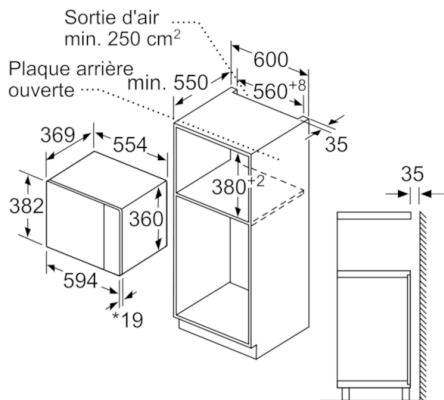

Données techniques

Type de four à micro-ondes :	MO uniquement
Type de commandes :	Electronique
Couleur de la façade :	Blanc
Dimensions du produit (mm) :	382 x 594 x 388
Dimensions de la cavité (mm) :	208.0 x 328.0 x 369.0
Longueur du cordon électrique (cm) :	130
Poids net (kg) :	18,9
Poids brut (kg) :	22,0
Code EAN :	4242005038978
Puissance maximum du micro-ondes :	900
Puissance de raccordement (W) :	1450
Intensité (A) :	10
Tension (V) :	220-230
Fréquence (Hz) :	50
Type de prise :	Fiche cont.terre/Gard.fil ter.

Données techniques :

- Câble de raccordement : 130 cm
- Puissance totale de raccordement : 1.45 kW
- Tension nominale : 220 - 230 V

Serie | 6 Micro ondes

BFL554MW0 Blanc
MICRO-ONDES ENCASTRABLE 25L BLANC

Montage en angle
 micro-ondes

Mesures en mm

* 20 mm pour la façade
 métallique

Mesures en mm

* 20 mm pour la façade
 métallique

Mesures en mm

Mesures en mm