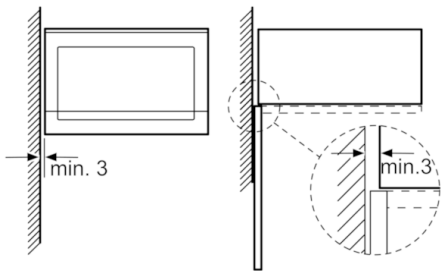

Données techniques

Type de four à micro-ondes :	MO uniquement
Type de commandes :	Electronique
Couleur de la façade :	Blanc
Dimensions du produit (mm) :	382 x 594 x 388
Dimensions de la cavité (mm) :	208.0 x 328.0 x 369.0
Longueur du cordon électrique (cm) :	130
Poids net (kg) :	18,9
Poids brut (kg) :	22,0
Code EAN :	4242005038978
Puissance maximum du micro-ondes :	900
Puissance de raccordement (W) :	1450
Intensité (A) :	10
Tension (V) :	220-230
Fréquence (Hz) :	50
Type de prise :	Fiche cont.terre/Gard.fil ter.

Données techniques :

- Câble de raccordement : 130 cm
- Puissance totale de raccordement : 1.45 kW
- Tension nominale : 220 - 230 V

Serie | 6 Micro ondes

BFL554MW0 Blanc
MICRO-ONDES ENCASTRABLE 25L BLANC

Montage en angle
 micro-ondes

Mesures en mm

* 20 mm pour la façade
 métallique

Mesures en mm

* 20 mm pour la façade
 métallique

Mesures en mm

Mesures en mm