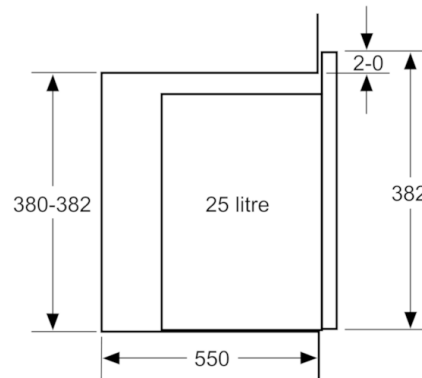

Données techniques

Type de four à micro-ondes :	MO uniquement
Type de commandes :	Electronique
Couleur de la façade :	Blanc
Dimensions du produit (mm) :	382 x 594 x 388
Dimensions de la cavité (mm) :	208.0 x 328.0 x 369.0
Longueur du cordon électrique (cm) :	130
Poids net (kg) :	18,9
Poids brut (kg) :	22,0
Code EAN :	4242005038978
Puissance maximum du micro-ondes :	900
Puissance de raccordement (W) :	1450
Intensité (A) :	10
Tension (V) :	220-230
Fréquence (Hz) :	50
Type de prise :	Fiche cont.terre/Gard.fil ter.

Données techniques :

- Câble de raccordement : 130 cm
- Puissance totale de raccordement : 1.45 kW
- Tension nominale : 220 - 230 V

Serie | 6 Micro ondes

BFL554MW0 Blanc
MICRO-ONDES ENCASTRABLE 25L BLANC

Montage en angle
 micro-ondes

Mesures en mm

* 20 mm pour la façade
 métallique

Mesures en mm

* 20 mm pour la façade
 métallique

Mesures en mm

Mesures en mm