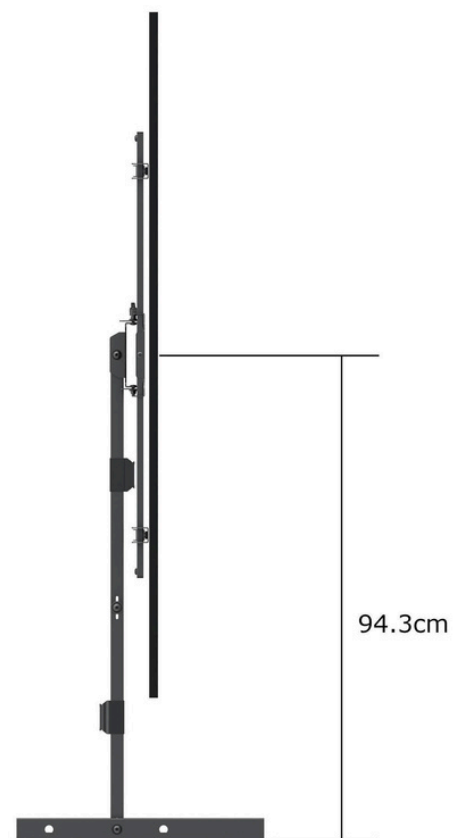

Support Mural

KC-MB-SDB6539

EAN 7350073736539

POINTS FORTS

- Bras simple à longue portée 1010mm
- Pivotement maximal à gauche et à droite, même pour les écrans de grande taille
- Supporte des écrans jusqu'à 40 kg
- Ajustement manuel de la position de l'écran sans outils
- Conception universelle compatible avec les normes VESA 100x100 - 800x400
- Gestion intelligente des câbles
- Livré pré-assemblé
- Kit complet de montage inclus

Support Mural

KC-MB-SDB6539

SPÉCIFICATIONS

Support Mural

KC-MB-SDB6539

SPÉCIFICATIONS

Numéro d'article :	7350073736539
VESA :	100x100, 200x100, 100x200, 200x200, 200x300, 200x400, 300x200, 300x300, 400x200, 400x400, 600x400, 800x400
Pour la taille d'écran :	42-75"
Charge maximale :	40 kg
Inclinaison :	-5° ~ +10°
Pivot :	+60° ~ -80° (selon la taille de l'écran)
Niveau d'écran :	+5° ~ -5°
Distance au mur :	83 -1010 millimètres
Dimensions en mm :	1010x830x407 mm (L*H*P)
Poids :	11,80 kg
Couleur :	Noir
Garantie :	5 ans