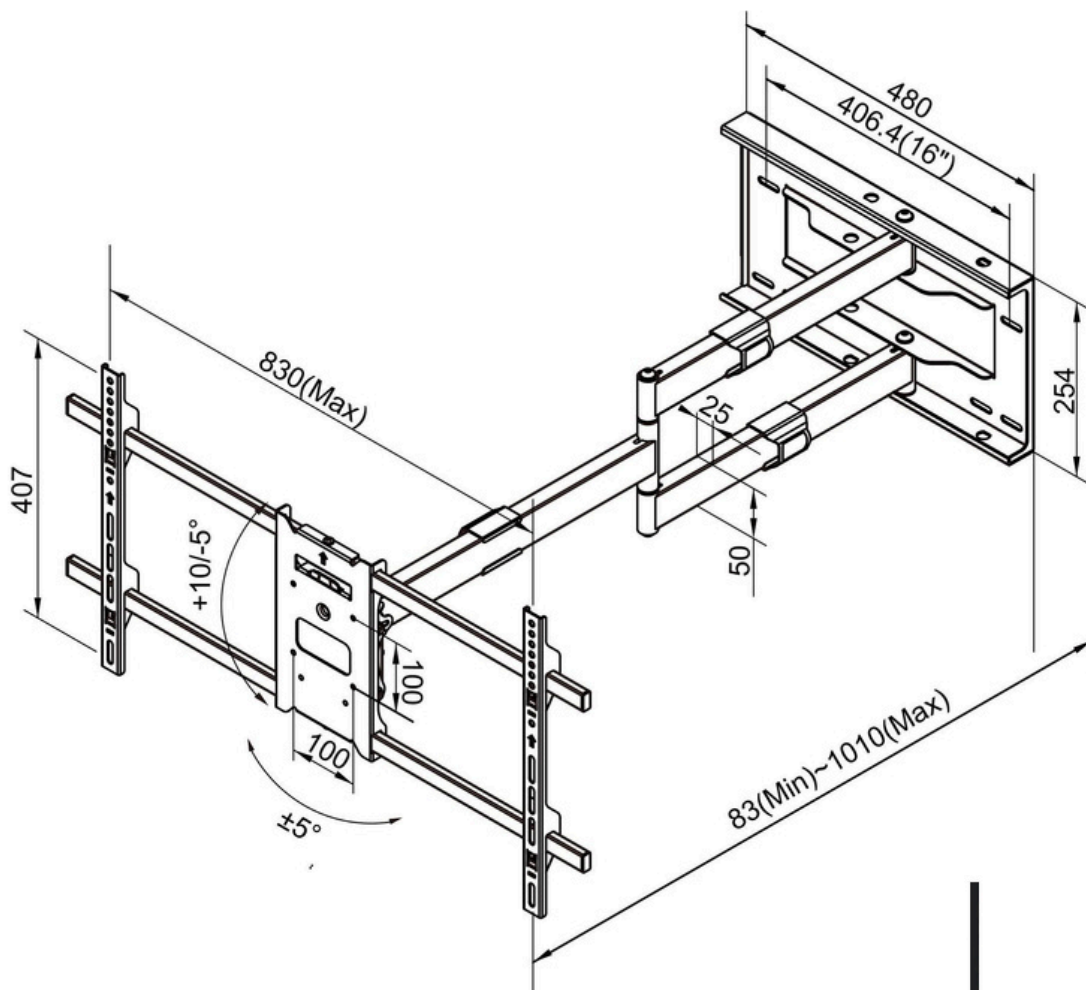

Support Mural

KC-MB-SDB6539

EAN 7350073736539

POINTS FORTS

- Bras simple à longue portée 1010mm
- Pivotement maximal à gauche et à droite, même pour les écrans de grande taille
- Supporte des écrans jusqu'à 40 kg
- Ajustement manuel de la position de l'écran sans outils
- Conception universelle compatible avec les normes VESA 100x100 - 800x400
- Gestion intelligente des câbles
- Livré pré-assemblé
- Kit complet de montage inclus

Support Mural

KC-MB-SDB6539

SPÉCIFICATIONS

Support Mural

KC-MB-SDB6539

SPÉCIFICATIONS

Numéro d'article :	7350073736539
VESA :	100x100, 200x100, 100x200, 200x200, 200x300, 200x400, 300x200, 300x300, 400x200, 400x400, 600x400, 800x400
Pour la taille d'écran :	42-75"
Charge maximale :	40 kg
Inclinaison :	-5° ~ +10°
Pivot :	+60° ~ -80° (selon la taille de l'écran)
Niveau d'écran :	+5° ~ -5°
Distance au mur :	83 -1010 millimètres
Dimensions en mm :	1010x830x407 mm (L*H*P)
Poids :	11,80 kg
Couleur :	Noir
Garantie :	5 ans