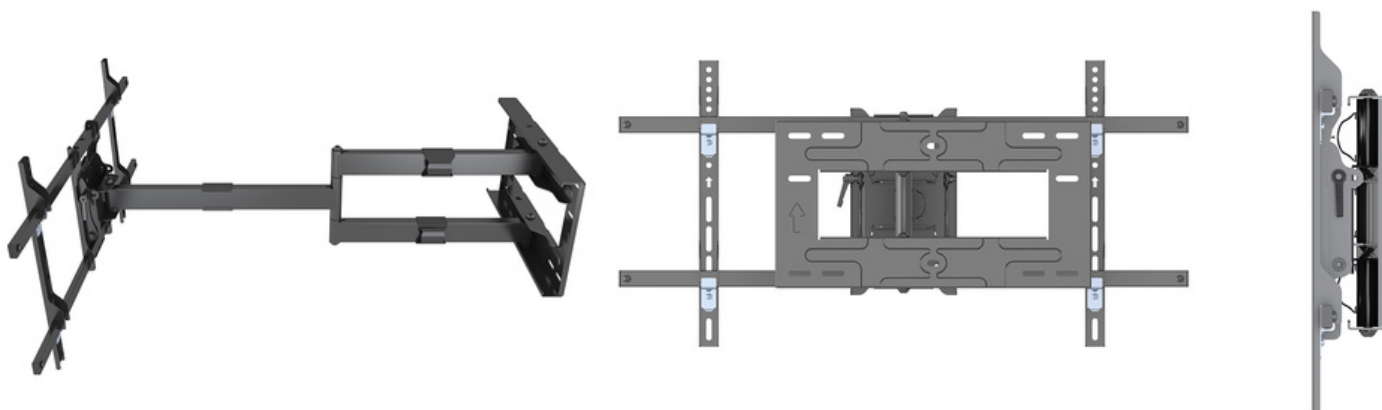

Support Mural

KC-MB-SDB6539

EAN 7350073736539

POINTS FORTS

- Bras simple à longue portée 1010mm
- Pivotement maximal à gauche et à droite, même pour les écrans de grande taille
- Supporte des écrans jusqu'à 40 kg
- Ajustement manuel de la position de l'écran sans outils
- Conception universelle compatible avec les normes VESA 100x100 - 800x400
- Gestion intelligente des câbles
- Livré pré-assemblé
- Kit complet de montage inclus

Support Mural

KC-MB-SDB6539

SPÉCIFICATIONS

Support Mural

KC-MB-SDB6539

SPÉCIFICATIONS

Numéro d'article :	7350073736539
VESA :	100x100, 200x100, 100x200, 200x200, 200x300, 200x400, 300x200, 300x300, 400x200, 400x400, 600x400, 800x400
Pour la taille d'écran :	42-75"
Charge maximale :	40 kg
Inclinaison :	-5° ~ +10°
Pivot :	+60° ~ -80° (selon la taille de l'écran)
Niveau d'écran :	+5° ~ -5°
Distance au mur :	83 -1010 millimètres
Dimensions en mm :	1010x830x407 mm (L*H*P)
Poids :	11,80 kg
Couleur :	Noir
Garantie :	5 ans