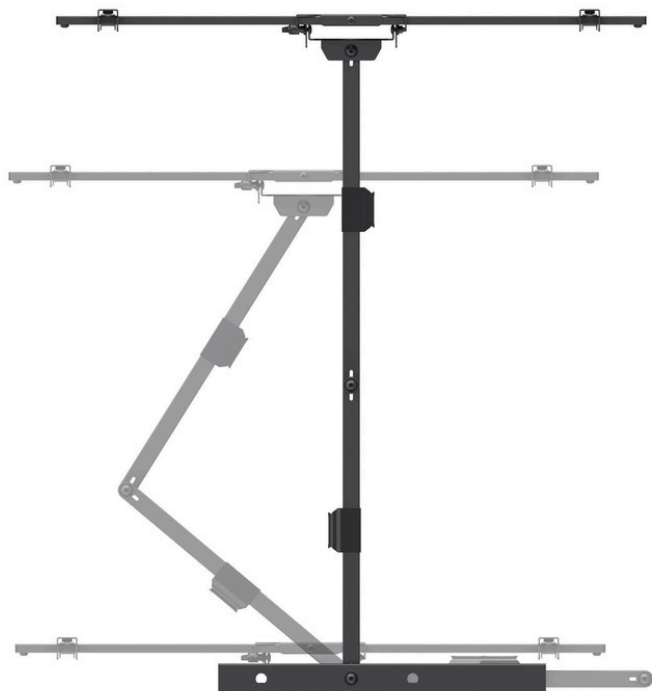

Support Mural

KC-MB-SDB6539

EAN 7350073736539

POINTS FORTS

- Bras simple à longue portée 1010mm
- Pivotement maximal à gauche et à droite, même pour les écrans de grande taille
- Supporte des écrans jusqu'à 40 kg
- Ajustement manuel de la position de l'écran sans outils
- Conception universelle compatible avec les normes VESA 100x100 - 800x400
- Gestion intelligente des câbles
- Livré pré-assemblé
- Kit complet de montage inclus

Support Mural

KC-MB-SDB6539

SPÉCIFICATIONS

Support Mural

KC-MB-SDB6539

SPÉCIFICATIONS

Numéro d'article :	7350073736539
VESA :	100x100, 200x100, 100x200, 200x200, 200x300, 200x400, 300x200, 300x300, 400x200, 400x400, 600x400, 800x400
Pour la taille d'écran :	42-75"
Charge maximale :	40 kg
Inclinaison :	-5° ~ +10°
Pivot :	+60° ~ -80° (selon la taille de l'écran)
Niveau d'écran :	+5° ~ -5°
Distance au mur :	83 -1010 millimètres
Dimensions en mm :	1010x830x407 mm (L*H*P)
Poids :	11,80 kg
Couleur :	Noir
Garantie :	5 ans