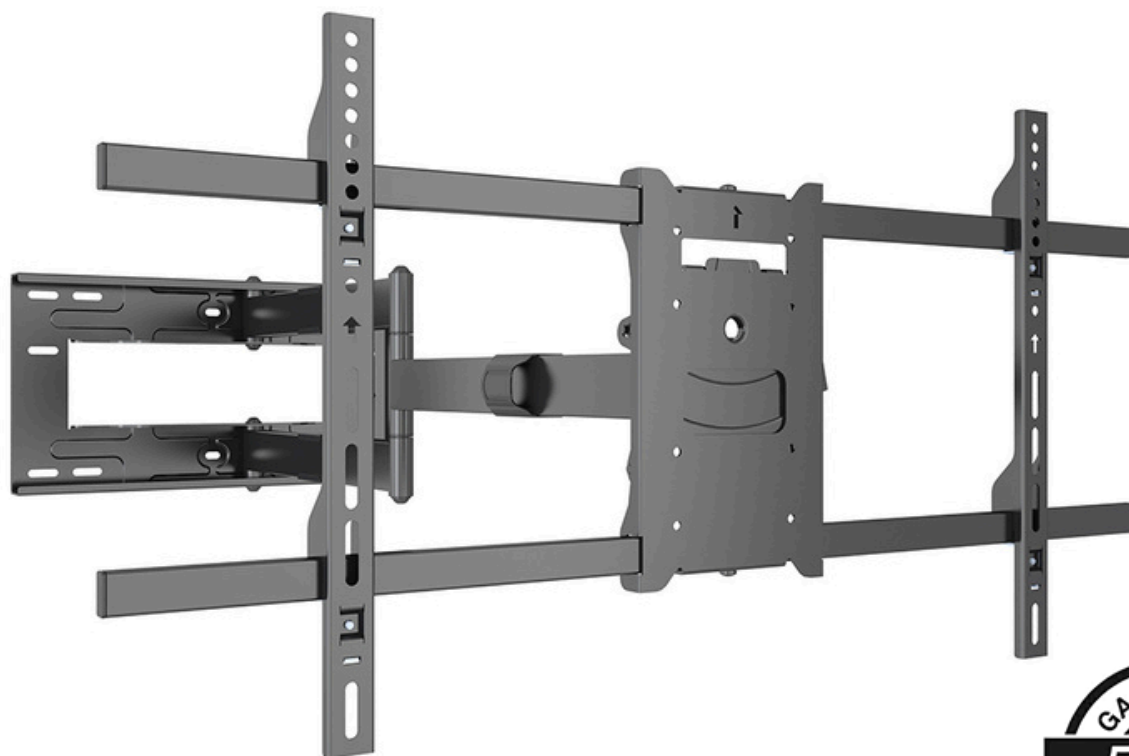

Support Mural

KC-MB-SDB6539

EAN 7350073736539

POINTS FORTS

- Bras simple à longue portée 1010mm
- Pivotement maximal à gauche et à droite, même pour les écrans de grande taille
- Supporte des écrans jusqu'à 40 kg
- Ajustement manuel de la position de l'écran sans outils
- Conception universelle compatible avec les normes VESA 100x100 - 800x400
- Gestion intelligente des câbles
- Livré pré-assemblé
- Kit complet de montage inclus

Support Mural

KC-MB-SDB6539

SPÉCIFICATIONS

Support Mural

KC-MB-SDB6539

SPÉCIFICATIONS

Numéro d'article :	7350073736539
VESA :	100x100, 200x100, 100x200, 200x200, 200x300, 200x400, 300x200, 300x300, 400x200, 400x400, 600x400, 800x400
Pour la taille d'écran :	42-75"
Charge maximale :	40 kg
Inclinaison :	-5° ~ +10°
Pivot :	+60° ~ -80° (selon la taille de l'écran)
Niveau d'écran :	+5° ~ -5°
Distance au mur :	83 -1010 millimètres
Dimensions en mm :	1010x830x407 mm (L*H*P)
Poids :	11,80 kg
Couleur :	Noir
Garantie :	5 ans