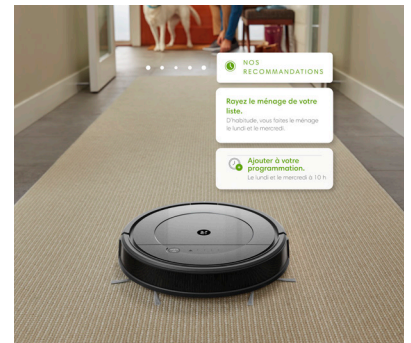

Des sols propres tous les jours
sans le moindre effort

Roomba Combo™

Aspirateur robot et robot laveur de sols 

Une aspiration puissante

Grâce à sa puissante capacité d'aspiration et à sa brosse en forme de V, le robot aspire la poussière, les saletés et les débris des sols durs et des moquettes. Ses brosses latérales éliminent aussi les débris le long des murs et dans les coins.

Des sols propres tous les jours

Le système de lavage est doté d'une lingette en microfibre composée d'une texture rainurée spéciale. Personnalisez votre nettoyage grâce à trois modes de lavage.

Un nettoyage qui s'adapte à votre quotidien

Une aspiration puissante

Grâce à sa puissante capacité d'aspiration et à sa brosse en forme de V, le robot aspire la poussière, les saletés et les débris des sols durs et des moquettes. Ses brosses latérales éliminent aussi les débris le long des murs et dans les coins.

Une navigation logique et pertinente

Le robot nettoie de manière logique et pertinente en lignes droites parallèles. En outre, il utilise des capteurs de suivi de sol afin de passer en douceur des tapis aux sols durs.