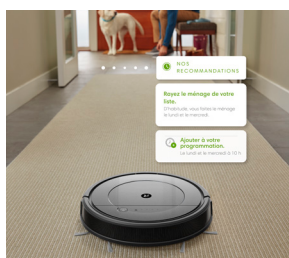

Des sols propres tous les jours
sans le moindre effort

Roomba Combo™

Aspirateur robot et robot laveur de sols 

Une aspiration puissante

Grâce à sa puissante capacité d'aspiration et à sa brosse en forme de V, le robot aspire la poussière, les saletés et les débris des sols durs et des moquettes. Ses brosses latérales éliminent aussi les débris le long des murs et dans les coins.

Grâce à 30 ans d'innovation permanente et d'expertise en robotique, iRobot® a optimisé nos aspirateurs robots Roomba® afin de nettoyer en profondeur les sols des maisons du monde entier.

Fonctions du Roomba Combo™

Une aspiration puissante

Grâce à sa puissante capacité d'aspiration et à sa brosse en forme de V, le robot aspire la poussière, les saletés et les débris des sols durs et des moquettes. Ses brosses latérales éliminent aussi les débris le long des murs et dans les coins.

Comment garder des sols propres tous les jours

Grâce à trois modes de lavage des sols, vous pouvez personnaliser le nettoyage en fonction de vos besoins. Une pompe électronique contrôle le débit de l'eau et garantit l'humidification permanente de la lingette pendant tout le nettoyage.