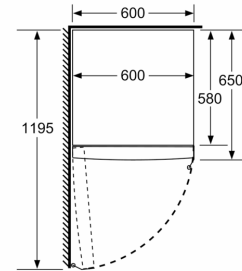

Accessoires

- Casiers à oeufs

Série 4, Réfrigérateur pose-libre, 186 x 60 cm, Inox KSV36VLDP

	a	b	c	d	e	f
KSW36, GSD36	187					
KSV36, KSF36, GSN36, GSV36	186					
KSV33, GSN33, GSV33	176	60	65	58	60	119.5
KSV29, GSN29, GSV29	161					
GSV24	146					
GSN51	161					
GSN54	176	70	78	70	70	142
GSN58	191					

- a Hauteur
 b Largeur
 c Profondeur la porte fermée sans poignée et sans pièce d'écartement
 d Profondeur du meuble sans pièce d'écartement
 e Largeur porte ouverte sans poignée
 f Profondeur la porte ouverte sans poignée et sans pièce d'écartement

Mesures en cm

Mesures en mm

Mesures en mm