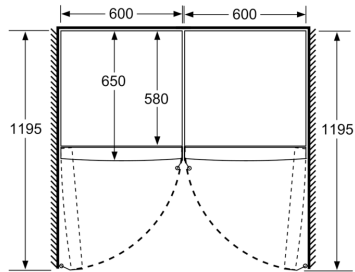

Accessoires

- Casiers à oeufs

Série 4, Réfrigérateur pose-libre, 186 x 60 cm, Inox KSV36VLDP

	a	b	c	d	e	f
KSW36, GSD36	187					
KSV36, KSF36, GSN36, GSV36	186					
KSV33, GSN33, GSV33	176	60	65	58	60	119.5
KSV29, GSN29, GSV29	161					
GSV24	146					
GSN51	161					
GSN54	176	70	78	70	70	142
GSN58	191					

- a Hauteur
 b Largeur
 c Profondeur la porte fermée sans poignée et sans pièce d'écartement
 d Profondeur du meuble sans pièce d'écartement
 e Largeur porte ouverte sans poignée
 f Profondeur la porte ouverte sans poignée et sans pièce d'écartement

Mesures en cm

Mesures en mm

Mesures en mm