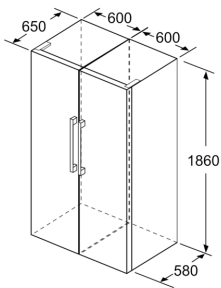

Système de conservation

- 1 compartiment VitaFresh avec contrôle de l'humidité - les fruits et légumes restent frais et riches en vitamines plus longtemps

INFORMATIONS TECHNIQUES

- Dimensions (H x L x P) : 186 x 60 x 65 cm
- Classe climatique : SN-T
- Charnières à gauche, réversibles
- Pieds avant réglables en hauteur, roulettes à l'arrière
- Ouverture de porte sans débord (à 90°)
- Voltage 220 - 240 V

Accessoires

- Casiers à oeufs

Série 4, Réfrigérateur pose-libre, 186 x 60 cm, Inox KSV36VLDP

	a	b	c	d	e	f
KSW36, GSD36	187					
KSV36, KSF36, GSN36, GSV36	186					
KSV33, GSN33, GSV33	176	60	65	58	60	119.5
KSV29, GSN29, GSV29	161					
GSV24	146					
GSN51	161					
GSN54	176	70	78	70	70	142
GSN58	191					

- a Hauteur
 b Largeur
 c Profondeur la porte fermée sans poignée et sans pièce d'écartement
 d Profondeur du meuble sans pièce d'écartement
 e Largeur porte ouverte sans poignée
 f Profondeur la porte ouverte sans poignée et sans pièce d'écartement

Mesures en cm

Mesures en mm

Mesures en mm