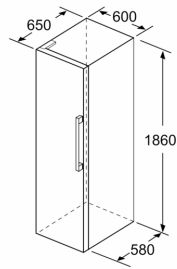

Système de conservation

- 1 compartiment VitaFresh avec contrôle de l'humidité - les fruits et légumes restent frais et riches en vitamines plus longtemps

INFORMATIONS TECHNIQUES

- Dimensions (H x L x P) : 186 x 60 x 65 cm
- Classe climatique : SN-T
- Charnières à gauche, réversibles
- Pieds avant réglables en hauteur, roulettes à l'arrière
- Ouverture de porte sans débord (à 90°)
- Voltage 220 - 240 V

Accessoires

- Casiers à oeufs

Série 4, Réfrigérateur pose-libre, 186 x 60 cm, Inox KSV36VLDP

	a	b	c	d	e	f
KSW36, GSD36	187					
KSV36, KSF36, GSN36, GSV36	186					
KSV33, GSN33, GSV33	176	60	65	58	60	119.5
KSV29, GSN29, GSV29	161					
GSV24	146					
GSN51	161					
GSN54	176	70	78	70	70	142
GSN58	191					

- a Hauteur
 b Largeur
 c Profondeur la porte fermée sans poignée et sans pièce d'écartement
 d Profondeur du meuble sans pièce d'écartement
 e Largeur porte ouverte sans poignée
 f Profondeur la porte ouverte sans poignée et sans pièce d'écartement

Mesures en cm

Mesures en mm

Mesures en mm