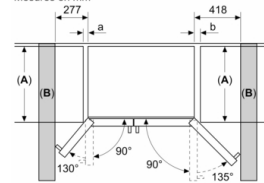

Mesures en mm