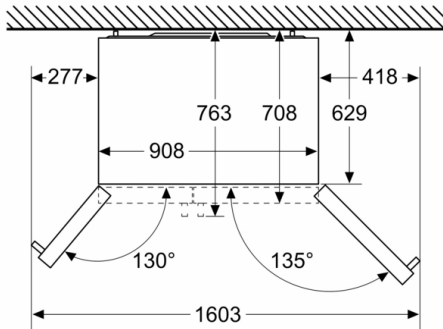

Série 6, Side by Side américain, 178.7 x 90.8 cm, Inox anti trace de doigts KAG93AIEP

Mesures en mm

Mesures en mm

A	a	b
600	50	50
650	50	50
700	53	96

A: Profondeur de l'unité
B: Mur