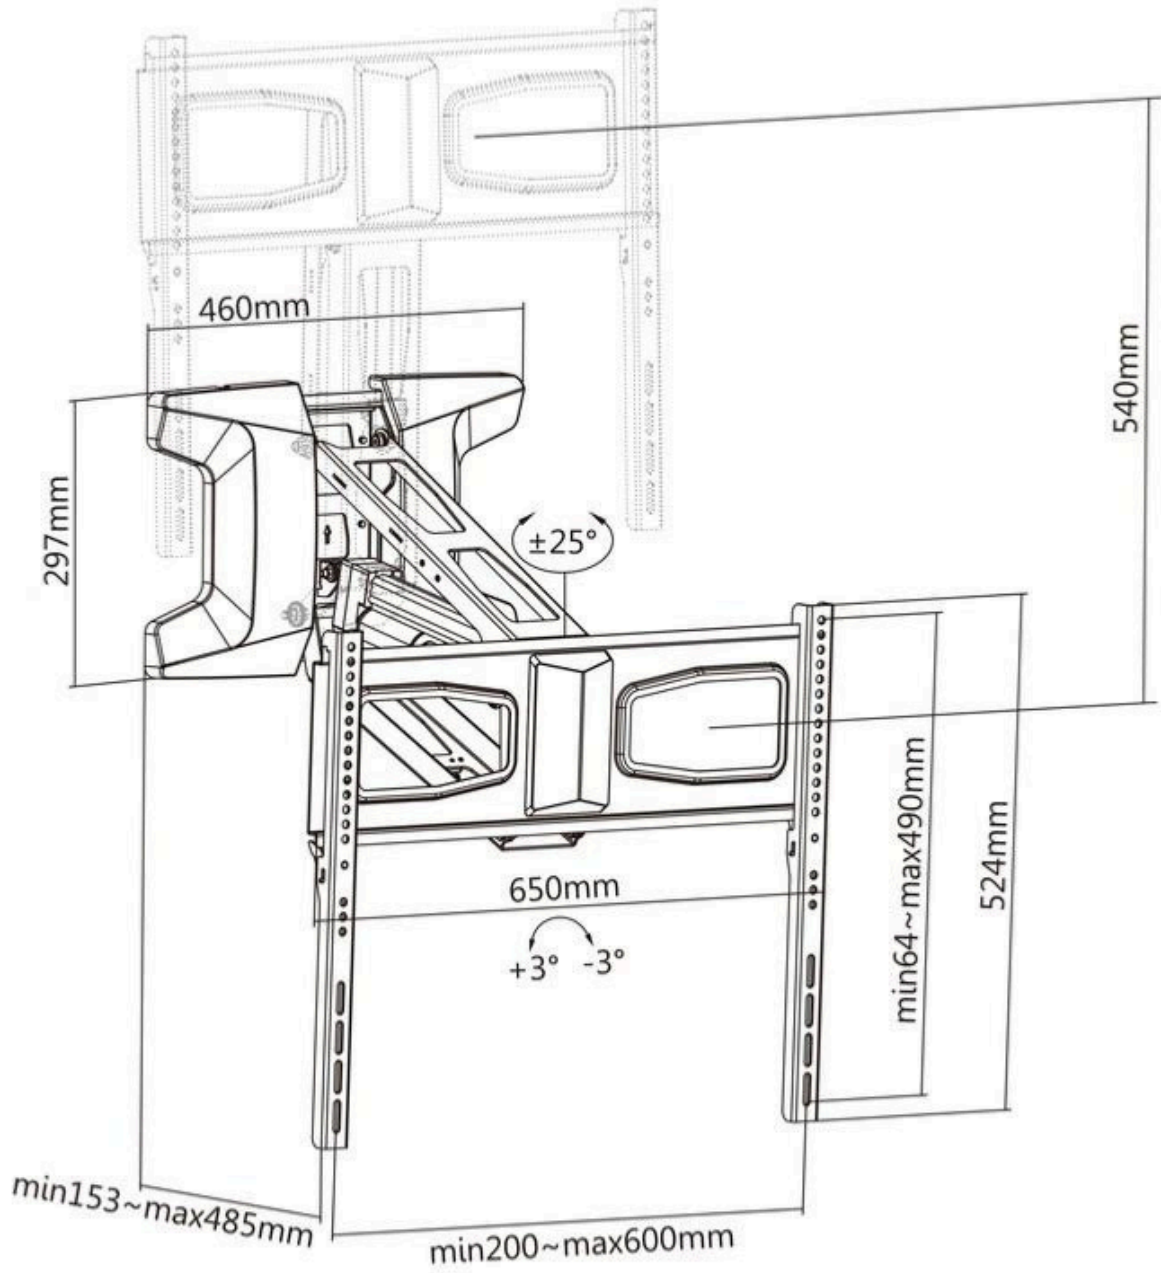

Support mural motorisé articulé

Ean : 7350022739615

KC-MB-SMM9615

M Bras flexible motorisé Full Motion 37"-70" - Support mural articulé pour TV - taille de l'écran : 37" à 70" - poids maximum : 35kg - VESA : 200x100 à 600x400 - noir

POINTS FORTS

- Le système d'extraction et de rotation motorisé est ultraflexible.
- Placez votre téléviseur au-dessus de la cheminée ou à un autre endroit du mur, quelle que soit la hauteur.
- Créez un niveau confortable pour regarder la télévision

Support mural motorisé articulé

Ean : 7350022739615

KC-MB-SMM9615

Support mural motorisé articulé Spécification **KC-MB-SMM9615**

Réglage en hauteur de 540 mm (21,3")
permet d'abaisser et de sortir le téléviseur pour obtenir la meilleure position de visionnage.

Numéro d'article :	7 350 022 739615
Norme VESA:	200x200, 400x200, 300x300, 400x400, 600x400mm
Orientation	37-70"
Ajustement de la hauteur :	jusqu'~ 540 mm
Poids:	11.1 kg
Taille en mm :	485 x 650 x 559 mm (L*H*P)
Charge maximale :	35 kg
Taille de l'écran:	37-70"
Garantie:	5 ans