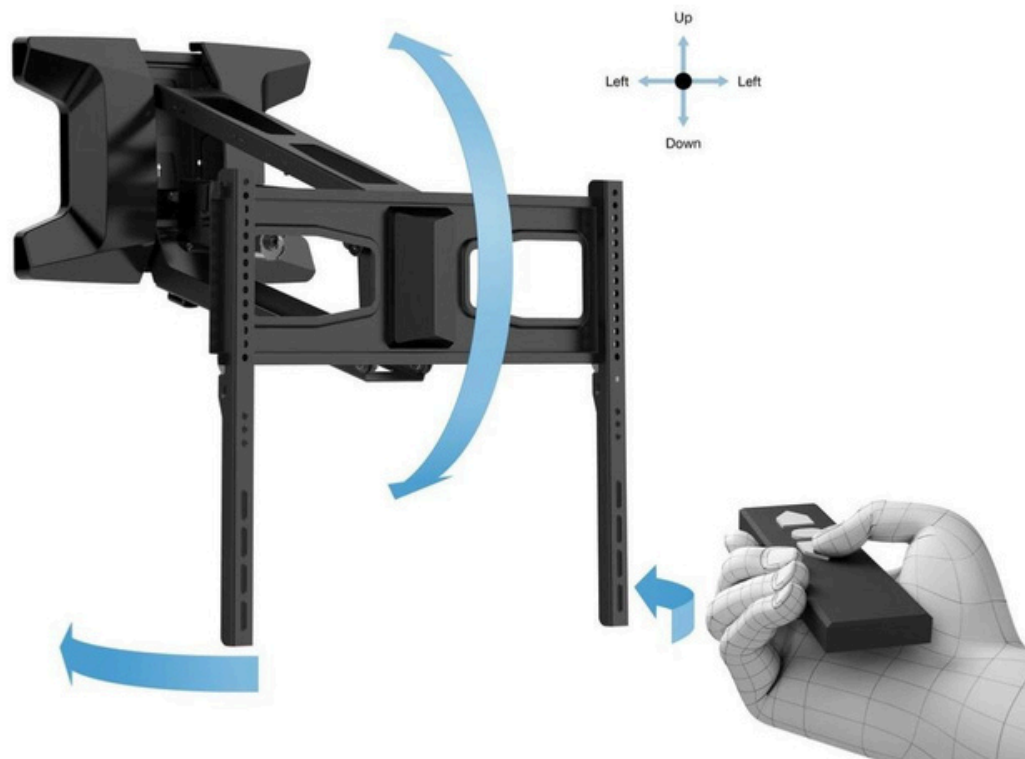

Support mural motorisé articulé

Ean : 7350022739615

KC-MB-SMM9615

M Bras flexible motorisé Full Motion 37"-70" - Support mural articulé pour TV - taille de l'écran : 37" à 70" - poids maximum : 35kg - VESA : 200x100 à 600x400 - noir

POINTS FORTS

- Le système d'extraction et de rotation motorisé est ultraflexible.
- Placez votre téléviseur au-dessus de la cheminée ou à un autre endroit du mur, quelle que soit la hauteur.
- Créez un niveau confortable pour regarder la télévision

Support mural motorisé articulé

Ean : 7350022739615

KC-MB-SMM9615

Support mural motorisé articulé Spécification **KC-MB-SMM9615**

Réglage en hauteur de 540 mm (21,3")
permet d'abaisser et de sortir le téléviseur pour obtenir la meilleure position de visionnage.

Numéro d'article :	7 350 022 739615
Norme VESA:	200x200, 400x200, 300x300, 400x400, 600x400mm
Orientation	37-70"
Ajustement de la hauteur :	jusqu'~ 540 mm
Poids:	11.1 kg
Taille en mm :	485 x 650 x 559 mm (L*H*P)
Charge maximale :	35 kg
Taille de l'écran:	37-70"
Garantie:	5 ans