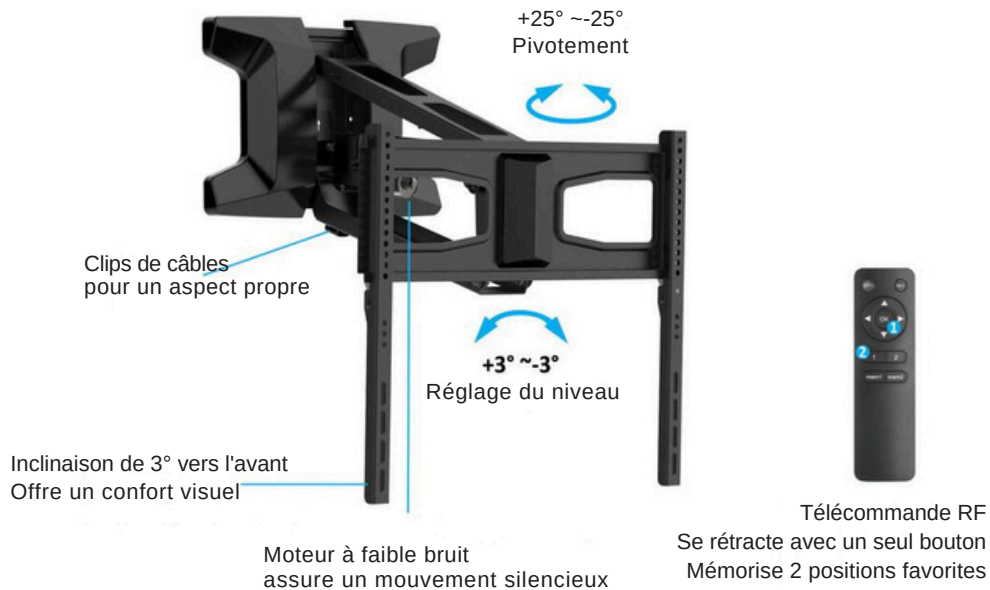

Support mural motorisé articulé

Ean : 7350022739615

KC-MB-SMM9615

M Bras flexible motorisé Full Motion 37"-70" - Support mural articulé pour TV - taille de l'écran : 37" à 70" - poids maximum : 35kg - VESA : 200x100 à 600x400 - noir

POINTS FORTS

- Le système d'extraction et de rotation motorisé est ultraflexible.
- Placez votre téléviseur au-dessus de la cheminée ou à un autre endroit du mur, quelle que soit la hauteur.
- Créez un niveau confortable pour regarder la télévision

Support mural motorisé articulé

Ean : 7350022739615

KC-MB-SMM9615

Support mural motorisé articulé Spécification **KC-MB-SMM9615**

Réglage en hauteur de 540 mm (21,3")
permet d'abaisser et de sortir le téléviseur pour obtenir la meilleure position de visionnage.

Numéro d'article :	7 350 022 739615
Norme VESA:	200x200, 400x200, 300x300, 400x400, 600x400mm
Orientation	37-70"
Ajustement de la hauteur :	jusqu'~ 540 mm
Poids:	11.1 kg
Taille en mm :	485 x 650 x 559 mm (L*H*P)
Charge maximale :	35 kg
Taille de l'écran:	37-70"
Garantie:	5 ans