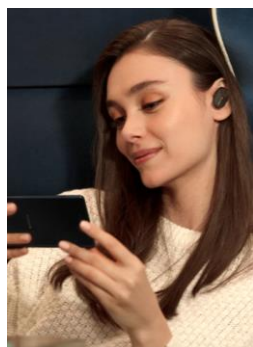

SAMSUNG

SM-R190

Disponible le 29 Janvier 2021

Galaxy Buds Pro

**DESIGN ERGONOMIQUE
DÉCLINÉ EN TROIS
SUBTILES COLORIS**

**RÉDUCTION ACTIVE
DE BRUIT AVANCÉE**

**SON IMMERSIF
AVEC 2 HAUT-
PARLEURS**

**3 MICROPHONES
POUR DES APPELS
CLAIRS**