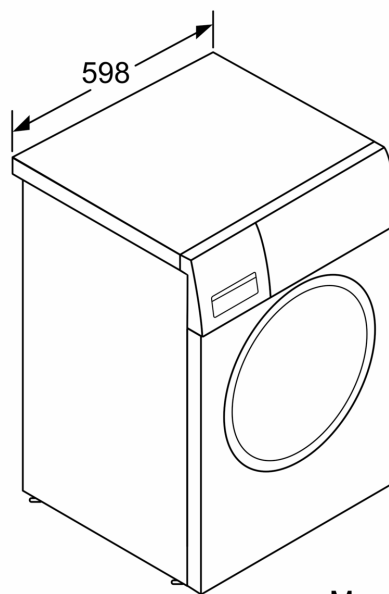

**Série 6, Lave-linge front, 9 kg, 1400
trs/min
WGG244F1FR**

Mesures en mm

Mesures en mm