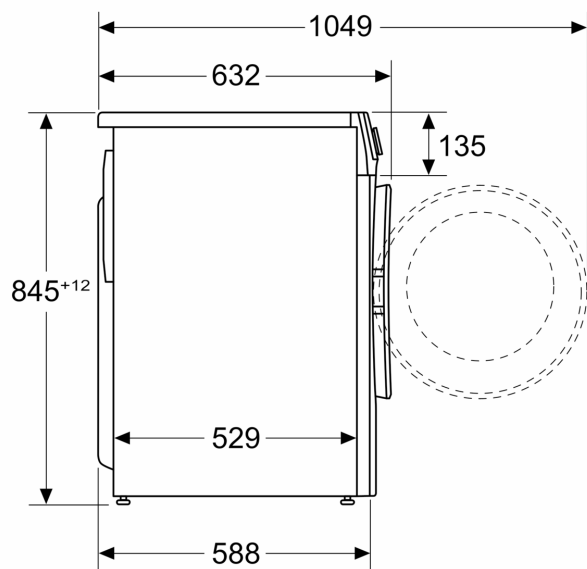

Caractéristiques techniques

- Mise sous plan dans niche hauteur 85cm
- Dimensions (H x L) : 84.5 cm x 59.8 cm
- Profondeur appareil hors porte : 58.8 cm
- Profondeur appareil porte incluse : 63.2 cm
- Profondeur appareil porte ouverte : 104.9 cm

Mesures en mm

Mesures en mm