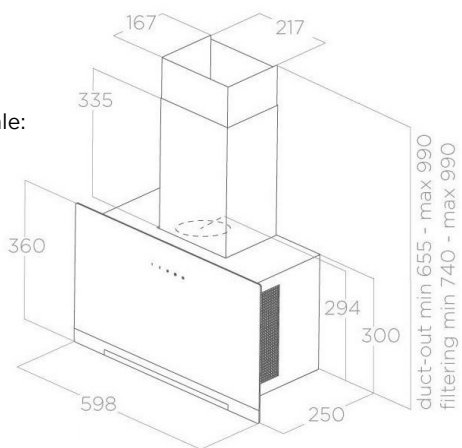

- Easy to mantain
- Commande intuitive
- Aspiration sur 3 côtés

Famille:
APLOMB
Référence:
PRF0166938
Description commerciale:
APLOMB BL/A/60

INSTALLATION

Largeur	60 cm
Mode d'installation	Extraction ou recyclage
Sortie	150 mm
Distance minimale de la plaque électrique	45 cm
Distance minimale de la plaque à gaz	65 cm
Absorption	233 W

ÉCLAIRAGE

Type et puissance d'éclairage	Strip Led 1x3 W
Temperature Eclairage Kelvin	3500 K
Intensité Eclairage Lux	196 Lx

LOGISTIQUE

Code EAN	8020283049963
Poids net	11,4 kg
Poids brut	13,9 kg
Longueur emballage	427 mm
Largeur emballage	707 mm
Hauteur emballage	319 mm
Quantité par palette	12

VERLICHTING

Typer & Power verlichting	Strip Led 1x3 W
Lichtkleur Kelvin	3500 K
Lichtsterkte LUX	196 Lx

LOGISTIEK

EAN code	8020283049963
Netto gewicht	11,4 kg
Brutto gewicht	13,9 kg
Lengte verpakking	427 mm
Breedte verpakking	707 mm
Hoogte verpakking	319 mm
Hoeveelheid per palet	12