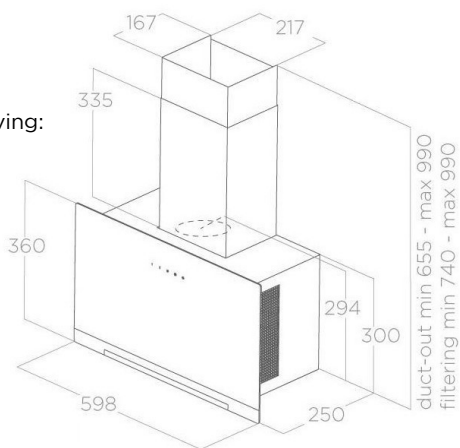

- Gemakkelijk te onderhouden
- Intuïtieve bediening
- 3-zijdige afzuiging.

Familie:

APLOMB

Referentie:

PRF0166938

Commerciële omschrijving:

APLOMB BL/A/60