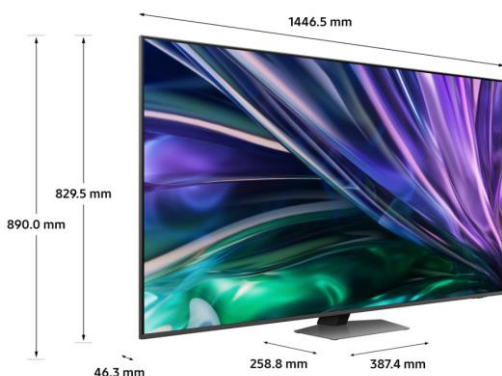

DESIGN	
Finesse du cadre	3 bords fins
Finesse de l'écran	Design Fin
Couleur du cadre	CARBON SILVER
Type de pied	ONE TOUCH HEXAGON
Couleur du pied	CARBON SILVER
Boîtier déporté One Connect	N/A

DIFFUSION	
Digital Broadcasting	DVB-T2CS2 x 2 (FRANSAT)
Tuner analogique	Oui
Fonction double Tuner	Oui
CI+ (Common Interface)	CI+(1.4)

AUDIO	
Dolby Atmos	Oui
OTS (Object Tracking Sound)	OTS Lite
Q-Symphony	Oui
Puissance sonore (RMS)	40W
Canaux	2.2CH
Bluetooth Audio	Oui
AVA (Active Voice Amplifier)	Oui
Adaptative Sound	Son adaptatif Pro
2 connexions Bluetooth simultanées	Oui

ACCESSOIRES	
Télécommande universelle	Oui et Solaire (TM2360E)
Compatible VESA	400 x 300 mm
Longueur de la vis	11-13mm
Taille de la vis	M8

CONNECTIQUES	
HDMI (=Nombre de ports)	4
HDMI (Taux de rafraichissement)	4K 120Hz (for HDMI 1/2/3/4)
eARC	Oui
Anynet+ (HDMI-CEC)	Oui
USB (Nombre de ports)	2 x USB-A
USB-C	N/A
Ethernet (LAN)	1
Digital Audio Out (Optical)	1
Antenne TNT / Cable	Oui
Antenne Satellite	Oui

GAMING	
Mode jeu auto (ALLM)	Oui
Game Motion Plus	Oui
Super Ultra Wide Game View	Oui
Barre de jeu	Oui
Mini Map Zoom	Oui
FreeSync	FreeSync Premium Pro
Gaming Hub	Oui

AUTRES FONCTIONNALITES	
Allumage instantané	Oui
Accessibilité	Oui
Recherche automatique des chaînes	Oui
Gestion des sous titres	Oui
ConnectShare (HDD)	Oui
ConnectShare (USB 2.0)	Oui
Guide des programmes EPG	Oui
Enregistrement (PVR)	Oui
Incrustation d'image	Oui
Dépannage à distance	Oui
IPv6 Support	Oui

CONSOMMATION	
Alimentation	AC220-240V~ 50/60Hz
Disponibilité des pièces détachées	7 ans
Garantie 10 ans anti marquage	Oui
Indice de Durabilité	7,7
Consommation électrique en veille (W)	0,5
Consommation électrique pour 1000hrs (Kw)	102
Consommation électrique pour 1000hrs en HDR (Kw)	240
Classe énergétique	F
Mode éco	Oui

SPÉCIFICATIONS TECHNIQUES ET LOGISTIQUES	
Dimensions sans le pied (LxHxP)(mm)	1446.5 x 829.5 x 46.3 mm
Dimensions avec le pied (LxHxP)(mm)	1446.5 x 890.0 x 258.8 mm
Dimensions du carton (LxHxP)(mm)	1633.0 x 935.0 x 180.0 mm
Dimension du pied	387.4 x 258.8 mm
Poids de l'écran sans le pied (kg)	23.1 kg
Poids de l'écran avec le pied (kg)	26.8 kg
Poids du carton (kg)	34.7 kg

EAN 8806095540290