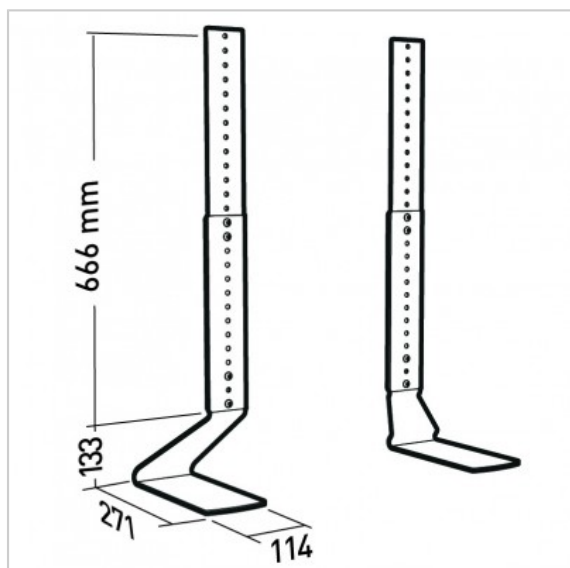

Fit-Up XL

Réf. : 035310

EAN : 3185280353101

Pied TV de table universel

FICHE TECHNIQUE

Taille écran maxi	40"-65"
Poids maxi (en kg)	30
Epaisseur max écran (en mm)	50
Matériau	Acier
Finition	Peinture époxy noire et silver
Temps de montage (min)	15
Personne(s) pour montage	1

EN SAVOIR PLUS

- S'adapte à tous les écrans de 40" à 65"- Charge maximale : 30 kg- Permet de positionner une barre de son sous l'écran-
- Acier, épaisseur 5 mm- Peinture Epoxy silver et noir