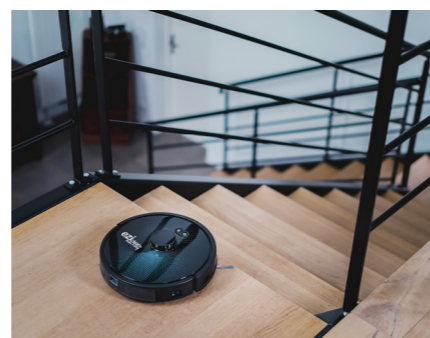

ezi^{clean}® Aqua connect x850

Robot aspirateur laveur connecté

Jusqu'à 260m²* et connecté avec fonctions VIRTUAL 8*.

Une navigation de haute précision, une aspiration surpuissante, une technologie de lavage avancée et des fonctionnalités uniques pour tous les sols de la maison.

Bénéfices utilisateurs

- 1 Équipé de notre technologie de navigation LASER, il est capable de visualiser au millimètre près, les détails et contours de l'environnement à nettoyer et définira de manière automatique la meilleure stratégie à adopter pour aspirer et/ou laver la zone scannée pour un nettoyage rapide, efficace et optimisé.
- 2 Votre robot aspirateur est équipé d'une nouvelle génération de moteur à technologie MAGNETIK™ PERFORMANCE qui vous offrira une aspiration exceptionnelle en moyenne 2,5 fois plus puissante que les autres aspirateurs robots du marché.
- 3 Lors de son cycle de nettoyage il balaye les poussières et autres saletés du quotidien, les aspire grâce à sa puissante turbine d'aspiration, puis passe la serpillière pour une finition soignée.
- 4 Grâce à son application EZIclean® Connect – Virtual 8, lancez le nettoyage en un clic depuis votre smartphone. Il affichera en temps réel la surface qu'il a parcourue, le temps écoulé et la batterie restante. Vous pourrez aussi ajuster la puissance d'aspiration et le débit d'eau ou placer des murs virtuels, définir des zones à nettoyer ou à exclure.
- 5 Équipé d'un réservoir à eau électronique qui contrôle automatiquement son débit d'eau. Ainsi, soyez serein, l'eau de votre appareil ne coulera que lorsqu'il aura démarré son cycle de nettoyage
- 6 La batterie lithium ion X8boost dernière génération de 3200mAh votre appareil lui permet une durée de vie exceptionnelle.