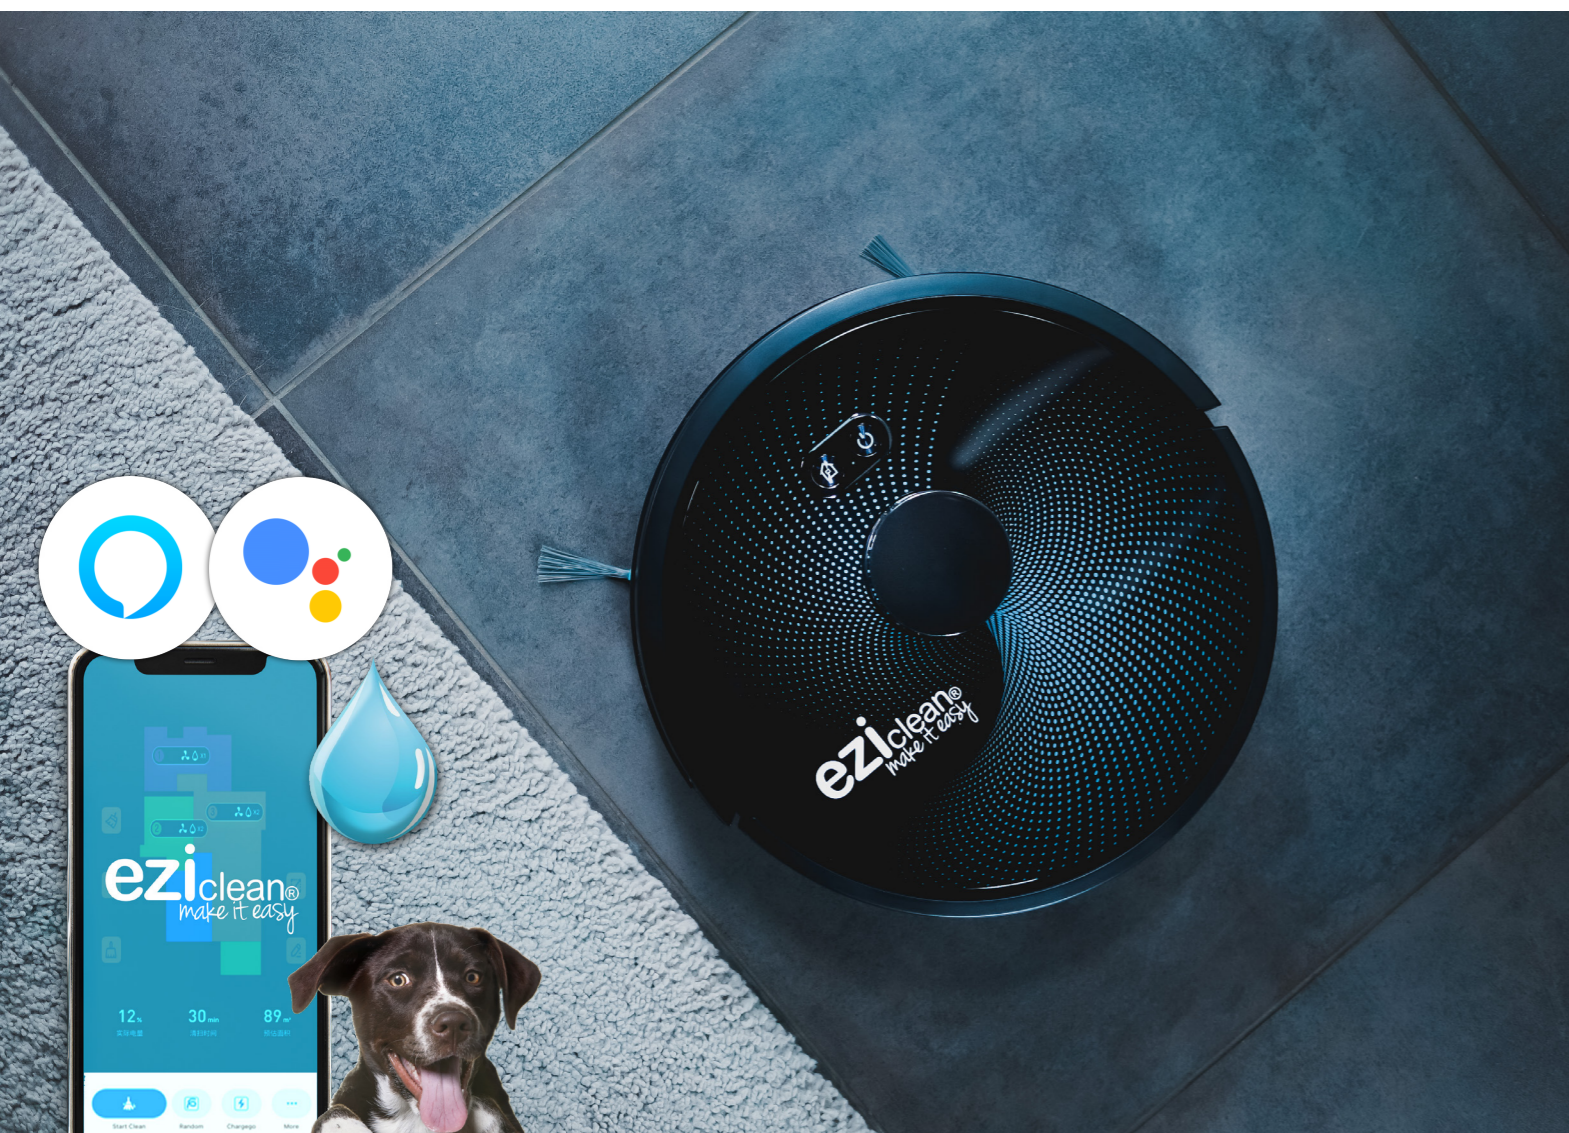

ezi^{clean}® Aqua connect x850

Robot aspirateur laveur connecté

Jusqu'à 260m²* et connecté avec fonctions VIRTUAL 8*.

Une navigation de haute précision, une aspiration surpuissante, une technologie de lavage avancée et des fonctionnalités uniques pour tous les sols de la maison.

Bénéfices utilisateurs

- 1 Équipé de notre technologie de navigation LASER, il est capable de visualiser au millimètre près, les détails et contours de l'environnement à nettoyer et définira de manière automatique la meilleure stratégie à adopter pour aspirer et/ou laver la zone scannée pour un nettoyage rapide, efficace et optimisé.
- 2 Votre robot aspirateur est équipé d'une nouvelle génération de moteur à technologie MAGNETIK™ PERFORMANCE qui vous offrira une aspiration exceptionnelle en moyenne 2,5 fois plus puissante que les autres aspirateurs robots du marché.
- 3 Lors de son cycle de nettoyage il balaye les poussières et autres saletés du quotidien, les aspire grâce à sa puissante turbine d'aspiration, puis passe la serpillière pour une finition soignée.
- 4 Grâce à son application EZIclean® Connect – Virtual 8, lancez le nettoyage en un clic depuis votre smartphone. Il affichera en temps réel la surface qu'il a parcourue, le temps écoulé et la batterie restante. Vous pourrez aussi ajuster la puissance d'aspiration et le débit d'eau ou placer des murs virtuels, définir des zones à nettoyer ou à exclure.
- 5 Équipé d'un réservoir à eau électronique qui contrôle automatiquement son débit d'eau. Ainsi, soyez serein, l'eau de votre appareil ne coulera que lorsqu'il aura démarré son cycle de nettoyage
- 6 La batterie lithium ion X8boost dernière génération de 3200mAh votre appareil lui permet une durée de vie exceptionnelle.