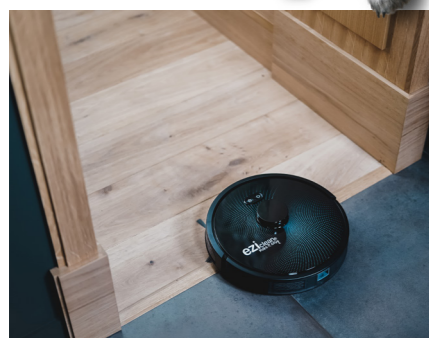

ezi^{clean}® Aqua connect x850

Robot aspirateur laveur connecté

Jusqu'à 260m²* et connecté avec fonctions VIRTUAL 8*.

Une navigation de haute précision, une aspiration surpuissante, une technologie de lavage avancée et des fonctionnalités uniques pour tous les sols de la maison.

Bénéfices utilisateurs

- 1 Équipé de notre technologie de navigation LASER, il est capable de visualiser au millimètre près, les détails et contours de l'environnement à nettoyer et définira de manière automatique la meilleure stratégie à adopter pour aspirer et/ou laver la zone scannée pour un nettoyage rapide, efficace et optimisé.
- 2 Votre robot aspirateur est équipé d'une nouvelle génération de moteur à technologie MAGNETIK™ PERFORMANCE qui vous offrira une aspiration exceptionnelle en moyenne 2,5 fois plus puissante que les autres aspirateurs robots du marché.
- 3 Lors de son cycle de nettoyage il balaye les poussières et autres saletés du quotidien, les aspire grâce à sa puissante turbine d'aspiration, puis passe la serpillière pour une finition soignée.
- 4 Grâce à son application EZIclean® Connect – Virtual 8, lancez le nettoyage en un clic depuis votre smartphone. Il affichera en temps réel la surface qu'il a parcourue, le temps écoulé et la batterie restante. Vous pourrez aussi ajuster la puissance d'aspiration et le débit d'eau ou placer des murs virtuels, définir des zones à nettoyer ou à exclure.
- 5 Équipé d'un réservoir à eau électronique qui contrôle automatiquement son débit d'eau. Ainsi, soyez serein, l'eau de votre appareil ne coulera que lorsqu'il aura démarré son cycle de nettoyage
- 6 La batterie lithium ion X8boost dernière génération de 3200mAh votre appareil lui permet une durée de vie exceptionnelle.