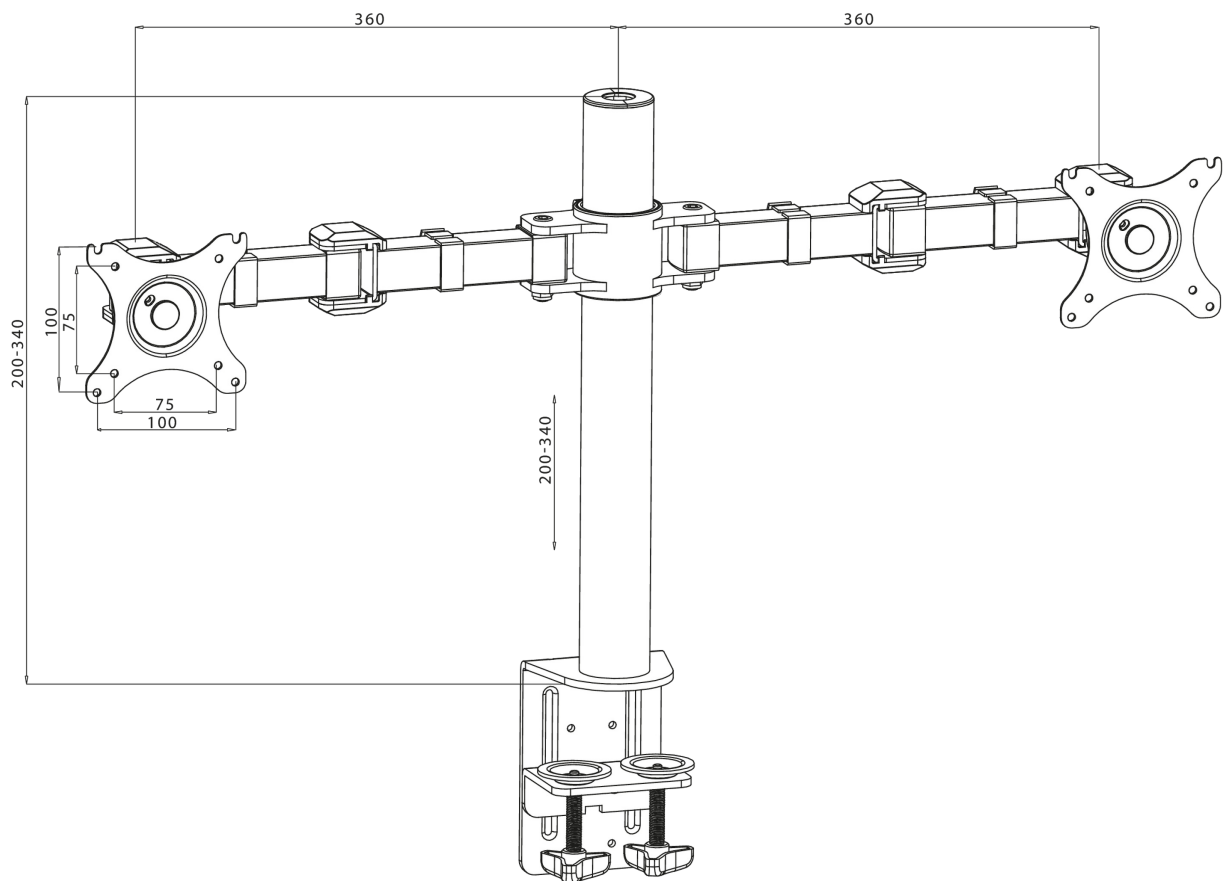

Bras pour deux écrans bureautiques, simple et fonctionnel

Le bras double IIYAMA DS1002C-B1 est un support de bureau pour deux moniteurs plats jusqu'à 30 pouces. Grâce à ce support, vous économiserez de la place sur votre bureau et le passage de câble va optimiser d'avantage votre espace de travail. Avec plusieurs possibilités de réglages, incluant la rotation en orientation « portrait/paysage » et la rotation latérale, ce bras vous permet facilement ajuster la position de vos moniteurs suivant vos préférences et vous assure donc une posture confortable et ergonomique.

01 LES SPÉCIFICATIONS

Type	Support de bureau pour moniteurs bureautiques
Nombre d'écrans	2
Support de bureau	Support de bureau à pinces
Taille d'écran	10" - 30"
Régulation de la hauteur	200 - 400mm
Rotation	PIVOT 90°
Tilt	-85° - 15°
Swivel	180°
Max poids	10kg / moniteur
VESA min	75 x 75mm
VESA max	100 x 100mm

02 DIMENSIONS / POIDS

Code EAN

4948570032082

Toutes les marques nommées sur ce site sont des marques déposées. iiyama ne pourra être tenu responsable d'éventuelles erreurs ou omissions contenues sur ce site. Tous les écrans LCD iiyama sont conformes à la norme ISO-9241-307:2008 pour ce qui concerne les défauts de pixel.