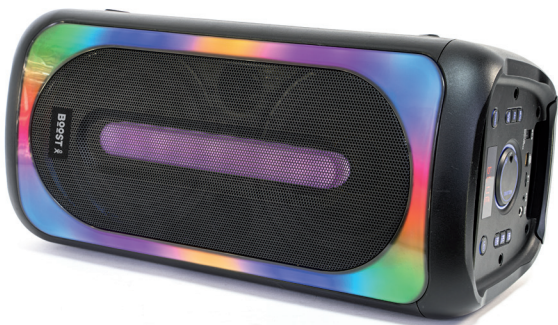

ENCEINTE AUTONOME LUMINEUSE 2 X 8" / 20CM - 500W

Lumineuse et au design soigné, découvrez sans tarder l'enceinte MERCURE pour vous accompagner en soirée ! A la fois compacte et puissante de 500W, l'enceinte MERCURE est alimentée par batterie rechargeable mais aussi dotée d'un effet LED original de toute beauté. La fonction TWS vous permettra de doubler la puissance et profiter d'un vrai son stéréo si vous possédez une 2ème enceinte MERCURE. Inutile de chercher plus loin car en plus d'être de bonne manufacture, l'enceinte MERCURE possède de nombreuses fonctionnalités telles que :

- Bluetooth
- USB
- Micro-SD
- Entrée AUX
- Entrée Micro avec fonction priorité, écho et réglage de volume
- Batterie rechargeable
- Fonction TWS
- Animation lumineuse avec plusieurs programmes et arrêt
- Réglage des graves & aigus
- Livré avec cordon AUX et adaptateur secteur

Alimentation.....	9Vdc par adaptateur secteur
Batterie.....	7,4V 3.6Ah
Consommation.....	40W
Puissance de sortie	500W
Boomer.....	2 x 8"/20cm
Dimensions	275 x 295 x 578mm
Poids	5.75kg

CODE: **10-5572B0**