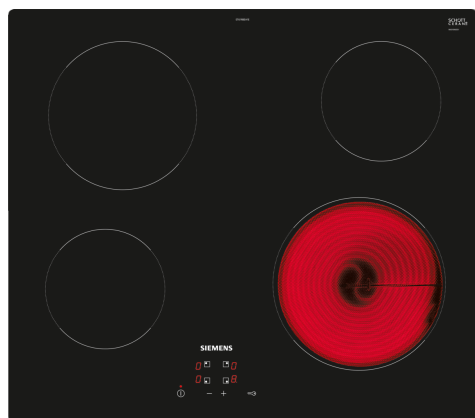

## iQ100, Table électrique, 60 cm, Noir, sans cadre ET61RBEB8E

### Accessoires en option

HZ392617	Plaque de protection
HZ9FE280	Poêle à frire Ø 18 / 28 cm
HZ9SE030	Set de 2 casseroles et 1 poêle à frire

Table de cuisson moderne en vitrocéramique pour plus de plaisir à cuisiner et moins d'efforts de nettoyage.

- ✓ Le bandeau touchControl permet de contrôler très précisément chacune des quatre zones de cuisson.
- ✓ La sécurité enfants bloque toutes les fonctions, prévenant un allumage accidentel.

#### Flexibilité des zones de cuisson

- Zone de cuisson avant gauche : 145 mm, 1.2 kW
- Zone de cuisson arrière gauche : 180 mm, 2 kW
- Zone de cuisson arrière droite : 145 mm, 1.2 kW
- Zone de cuisson avant droite : 210 mm, 2.2 kW