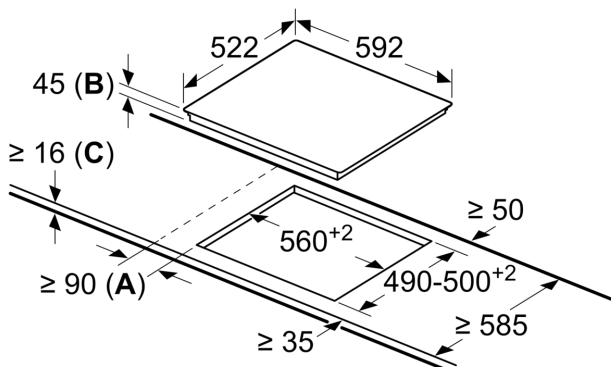

#### Données techniques

- Dimensions du produit (HxLxP mm) : 45 x 592 x 522
- Taille de niche requise pour l'installation (HxLxP mm) : 45 x 560 x (490 - 500)
- Épaisseur minimale du plan de travail : 16 mm
- Puissance de raccordement : 6.6 kW
- Câble de raccordement : 1 m

iQ100, Table électrique, 60 cm,  
Noir, sans cadre  
ET61RBEB8E

Cotes

Mesures en mm

**A** :distance minimale entre la découpe de plaque et le mur.

**B** :profondeur d'encastrement

**C** :min. 20, éventuellement plus avec le four encastré dessous ; voir l'espace requis pour le four.