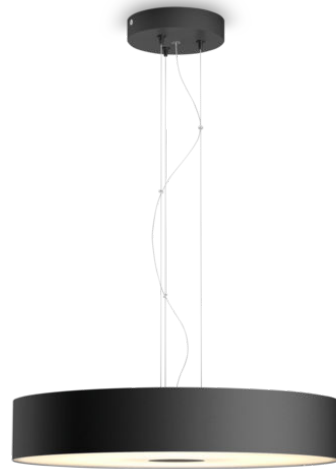

PHILIPS

Suspension Fair

Hue White Ambiance

LED intégrée

Commande Bluetooth via l'application

Comprend interrupteur avec variateur

Ajoutez un pont Hue Bridge pour débloquer plus de fonctionnalités

8719514341296

Éclairage connecté

La suspension noire Fair Philips Hue White Ambiance fournit un éclairage plus ou moins chaud, dont l'intensité peut être réglée. Elle comporte des recettes lumineuses adaptées aux différents moments de la journée. Contrôlez instantanément la luminosité via son Hue Dimmer switch ou par connexion Bluetooth. Pour accéder à d'autres fonctionnalités d'éclairage intelligent, associez-lui un Hue Bridge.