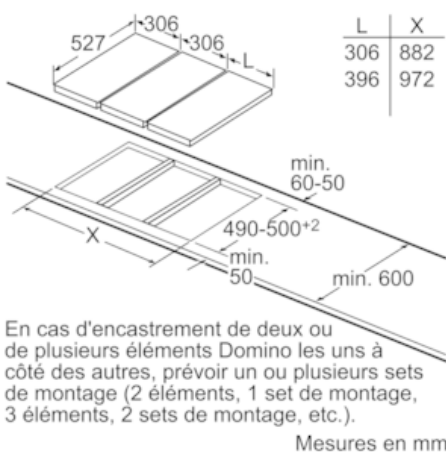

Données techniques :

- Câble de raccordement 1,1 m
- Puissance de raccordement 3700 W

Serie | 6 Module plan de cuisson

PIB375FB1E

Domino vitroc ramique - 30 cm

Image se rapportant au tableau des possibilités de combinaisons Domino avec dimensions appareils et découpes pour montage correspondantes

Serie | 6 Module plan de cuisson

PIB375FB1E

Domino vitroc ramique - 30 cm

Mesures en mm

①
Pr voir une fente
d'a ration.

Mesures en mm

Possibilit s de combinaisons Domino avec dimensions
appareils et d coupes pour montage correspondantes

Type de largeur : 30 40 60 70 80 90
Largeur d'appareil : 306 396 606 710 816 916

	A	B	C	D	L	X		
2x30	306	306	-	-	612	576		
1x30, 1x40	306	396	-	-	702	666		
1x30, 1x60	306	606	-	-	912	876		
1x30, 1x70	306	710	-	-	1016	980		
1x30, 1x80	306	816	-	-	1122	1086		
1x30, 1x90	306	916	-	-	1228	1186		
2x40	396	396	-	-	792	756		
1x40, 1x60	396	606	-	-	1002	966		
1x40, 1x70	396	710	-	-	1106	1070		
1x40, 1x80	396	816	-	-	1212	1176		
1x40, 1x90	396	916	-	-	1318	1276		
3x30	306	306	306	-	918	882		
2x30, 1x40	306	306	396	-	1008	972		
2x30, 1x60	306	306	606	-	1218	1182		
2x30, 1x70	306	306	710	-	1322	1286		
2x30, 1x80	306	306	816	-	1428	1392		
2x30, 1x90	306	306	916	-	1528	1492		
1x30, 2x40	306	396	396	-	1098	1062		
1x30, 1x40, 1x60	306	396	606	-	1308	1272		
1x30, 1x40, 1x70	306	396	710	-	1412	1376		
1x30, 1x40, 1x80	306	396	816	-	1518	1482		
1x30, 1x40, 1x90	306	396	916	-	1618	1582		
2x40, 1x60	396	396	606	-	1388	1362		
4x30	306	306	306	306	1224	1188		
3x30, 1x40	306	306	306	396	1314	1278		