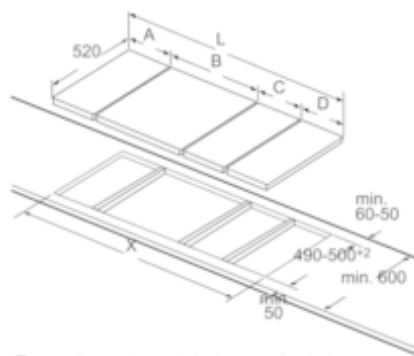

Données techniques :

- Câble de raccordement 1,1 m
- Puissance de raccordement 3700 W

Serie | 6 Module plan de cuisson

PIB375FB1E

Domino vitroc ramique - 30 cm

Image se rapportant au tableau des possibilités de combinaisons Domino avec dimensions appareils et découpes pour montage correspondantes

Serie | 6 Module plan de cuisson

PIB375FB1E

Domino vitroc ramique - 30 cm

Mesures en mm

①
Pr voir une fente
d'a ration.

Mesures en mm

Possibilit s de combinaisons Domino avec dimensions
appareils et d coupes pour montage correspondantes

Type de largeur : 30 40 60 70 80 90
Largeur d'appareil : 306 396 606 710 816 916

	A	B	C	D	L	X		
2x30	306	306	-	-	612	576		
1x30, 1x40	306	396	-	-	702	666		
1x30, 1x60	306	606	-	-	912	876		
1x30, 1x70	306	710	-	-	1016	980		
1x30, 1x80	306	816	-	-	1122	1086		
1x30, 1x90	306	916	-	-	1228	1186		
2x40	396	396	-	-	792	756		
1x40, 1x60	396	606	-	-	1002	966		
1x40, 1x70	396	710	-	-	1106	1070		
1x40, 1x80	396	816	-	-	1212	1176		
1x40, 1x90	396	916	-	-	1318	1276		
3x30	306	306	306	-	918	882		
2x30, 1x40	306	306	396	-	1008	972		
2x30, 1x60	306	306	606	-	1218	1182		
2x30, 1x70	306	306	710	-	1322	1286		
2x30, 1x80	306	306	816	-	1428	1392		
2x30, 1x90	306	306	916	-	1528	1492		
1x30, 2x40	306	396	396	-	1098	1062		
1x30, 1x40, 1x60	306	396	606	-	1308	1272		
1x30, 1x40, 1x70	306	396	710	-	1412	1376		
1x30, 1x40, 1x80	306	396	816	-	1518	1482		
1x30, 1x40, 1x90	306	396	916	-	1618	1582		
2x40, 1x60	396	396	606	-	1388	1362		
4x30	306	306	306	306	1224	1188		
3x30, 1x40	306	306	306	396	1314	1278		