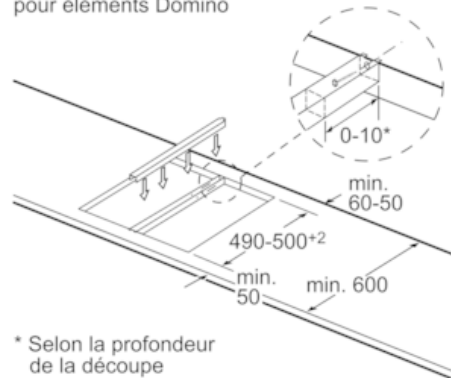

①
Pr voir une fente
d'a ration.

Mesures en mm

Possibilit s de combinaisons Domino avec dimensions
appareils et d coupes pour montage correspondantes

Type de largeur : 30 40 60 70 80 90
Largeur d'appareil : 306 396 606 710 816 916

	A	B	C	D	L	X		
2x30	306	306	-	-	612	576		
1x30, 1x40	306	396	-	-	702	666		
1x30, 1x60	306	606	-	-	912	876		
1x30, 1x70	306	710	-	-	1016	980		
1x30, 1x80	306	816	-	-	1122	1086		
1x30, 1x90	306	916	-	-	1228	1186		
2x40	396	396	-	-	792	756		
1x40, 1x60	396	606	-	-	1002	966		
1x40, 1x70	396	710	-	-	1106	1070		
1x40, 1x80	396	816	-	-	1212	1176		
1x40, 1x90	396	916	-	-	1318	1276		
3x30	306	306	306	-	918	882		
2x30, 1x40	306	306	396	-	1008	972		
2x30, 1x60	306	306	606	-	1218	1182		
2x30, 1x70	306	306	710	-	1322	1286		
2x30, 1x80	306	306	816	-	1428	1392		
2x30, 1x90	306	306	916	-	1528	1492		
1x30, 2x40	306	396	396	-	1098	1062		
1x30, 1x40, 1x60	306	396	606	-	1308	1272		
1x30, 1x40, 1x70	306	396	710	-	1412	1376		
1x30, 1x40, 1x80	306	396	816	-	1518	1482		
1x30, 1x40, 1x90	306	396	916	-	1618	1582		
2x40, 1x60	396	396	606	-	1388	1362		
4x30	306	306	306	306	1224	1188		
3x30, 1x40	306	306	306	396	1314	1278		

Set de montage (HEZ394301)
pour  l ments Domino

Mesures en mm