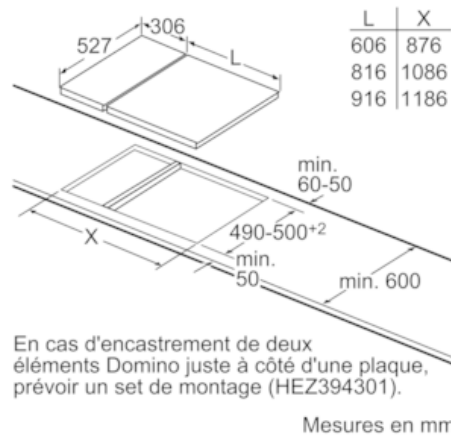

Données techniques :

- Câble de raccordement 1,1 m
- Puissance de raccordement 3700 W

Serie | 6 Module plan de cuisson

PIB375FB1E

Domino vitroc ramique - 30 cm

Image se rapportant au tableau des possibilités de combinaisons Domino avec dimensions appareils et découpes pour montage correspondantes

Serie | 6 Module plan de cuisson

PIB375FB1E

Domino vitroc ramique - 30 cm

Mesures en mm

①
Pr voir une fente
d'a ration.

Mesures en mm

Possibilit s de combinaisons Domino avec dimensions
appareils et d coupes pour montage correspondantes

Type de largeur : 30 40 60 70 80 90
Largeur d'appareil : 306 396 606 710 816 916

	A	B	C	D	L	X		
2x30	306	306	-	-	612	576		
1x30, 1x40	306	396	-	-	702	666		
1x30, 1x60	306	606	-	-	912	876		
1x30, 1x70	306	710	-	-	1016	980		
1x30, 1x80	306	816	-	-	1122	1086		
1x30, 1x90	306	916	-	-	1228	1186		
2x40	396	396	-	-	792	756		
1x40, 1x60	396	606	-	-	1002	966		
1x40, 1x70	396	710	-	-	1106	1070		
1x40, 1x80	396	816	-	-	1212	1176		
1x40, 1x90	396	916	-	-	1318	1276		
3x30	306	306	306	-	918	882		
2x30, 1x40	306	306	396	-	1008	972		
2x30, 1x60	306	306	606	-	1218	1182		
2x30, 1x70	306	306	710	-	1322	1286		
2x30, 1x80	306	306	816	-	1428	1392		
2x30, 1x90	306	306	916	-	1528	1492		
1x30, 2x40	306	396	396	-	1098	1062		
1x30, 1x40, 1x60	306	396	606	-	1308	1272		
1x30, 1x40, 1x70	306	396	710	-	1412	1376		
1x30, 1x40, 1x80	306	396	816	-	1518	1482		
1x30, 1x40, 1x90	306	396	916	-	1618	1582		
2x40, 1x60	396	396	606	-	1388	1362		
4x30	306	306	306	306	1224	1188		
3x30, 1x40	306	306	306	396	1314	1278		