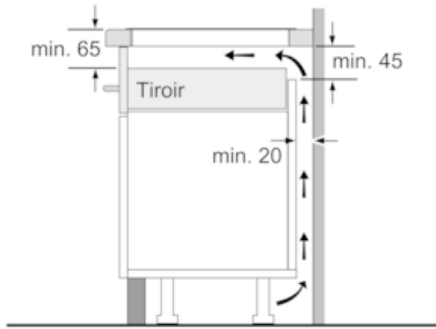

Données techniques :

- Câble de raccordement 1,1 m
- Puissance de raccordement 3700 W

Serie | 6 Module plan de cuisson

PIB375FB1E

Domino vitroc ramique - 30 cm

Image se rapportant au tableau des possibilités de combinaisons Domino avec dimensions appareils et découpes pour montage correspondantes

Serie | 6 Module plan de cuisson

PIB375FB1E

Domino vitroc ramique - 30 cm

Mesures en mm

①
Pr voir une fente
d'a ration.

Mesures en mm

Possibilit s de combinaisons Domino avec dimensions
appareils et d coupes pour montage correspondantes

Type de largeur : 30 40 60 70 80 90
Largeur d'appareil : 306 396 606 710 816 916

	A	B	C	D	L	X		
2x30	306	306	-	-	612	576		
1x30, 1x40	306	396	-	-	702	666		
1x30, 1x60	306	606	-	-	912	876		
1x30, 1x70	306	710	-	-	1016	980		
1x30, 1x80	306	816	-	-	1122	1086		
1x30, 1x90	306	916	-	-	1228	1186		
2x40	396	396	-	-	792	756		
1x40, 1x60	396	606	-	-	1002	966		
1x40, 1x70	396	710	-	-	1106	1070		
1x40, 1x80	396	816	-	-	1212	1176		
1x40, 1x90	396	916	-	-	1318	1276		
3x30	306	306	306	-	918	882		
2x30, 1x40	306	306	396	-	1008	972		
2x30, 1x60	306	306	606	-	1218	1182		
2x30, 1x70	306	306	710	-	1322	1286		
2x30, 1x80	306	306	816	-	1428	1392		
2x30, 1x90	306	306	916	-	1528	1492		
1x30, 2x40	306	396	396	-	1098	1062		
1x30, 1x40, 1x60	306	396	606	-	1308	1272		
1x30, 1x40, 1x70	306	396	710	-	1412	1376		
1x30, 1x40, 1x80	306	396	816	-	1518	1482		
1x30, 1x40, 1x90	306	396	916	-	1618	1582		
2x40, 1x60	396	396	606	-	1388	1362		
4x30	306	306	306	306	1224	1188		
3x30, 1x40	306	306	306	396	1314	1278		