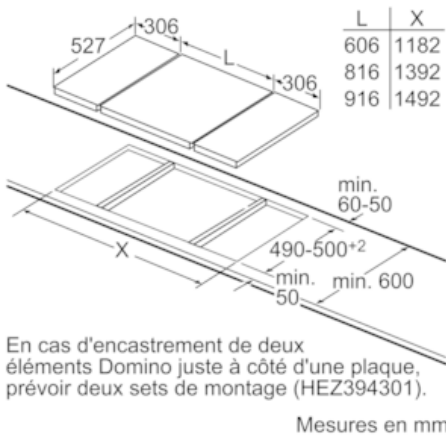

Données techniques :

- Câble de raccordement 1,1 m
- Puissance de raccordement 3700 W

Serie | 6 Module plan de cuisson

PIB375FB1E

Domino vitroc ramique - 30 cm

Image se rapportant au tableau des possibilités de combinaisons Domino avec dimensions appareils et découpes pour montage correspondantes

Serie | 6 Module plan de cuisson

PIB375FB1E

Domino vitroc ramique - 30 cm

Mesures en mm

①
Pr voir une fente
d'a ration.

Mesures en mm

Possibilit s de combinaisons Domino avec dimensions
appareils et d coupes pour montage correspondantes

Type de largeur : 30 40 60 70 80 90
Largeur d'appareil : 306 396 606 710 816 916

	A	B	C	D	L	X		
2x30	306	306	-	-	612	576		
1x30, 1x40	306	396	-	-	702	666		
1x30, 1x60	306	606	-	-	912	876		
1x30, 1x70	306	710	-	-	1016	980		
1x30, 1x80	306	816	-	-	1122	1086		
1x30, 1x90	306	916	-	-	1228	1186		
2x40	396	396	-	-	792	756		
1x40, 1x60	396	606	-	-	1002	966		
1x40, 1x70	396	710	-	-	1106	1070		
1x40, 1x80	396	816	-	-	1212	1176		
1x40, 1x90	396	916	-	-	1318	1276		
3x30	306	306	306	-	918	882		
2x30, 1x40	306	306	396	-	1008	972		
2x30, 1x60	306	306	606	-	1218	1182		
2x30, 1x70	306	306	710	-	1322	1286		
2x30, 1x80	306	306	816	-	1428	1392		
2x30, 1x90	306	306	916	-	1528	1492		
1x30, 2x40	306	396	396	-	1098	1062		
1x30, 1x40, 1x60	306	396	606	-	1308	1272		
1x30, 1x40, 1x70	306	396	710	-	1412	1376		
1x30, 1x40, 1x80	306	396	816	-	1518	1482		
1x30, 1x40, 1x90	306	396	916	-	1618	1582		
2x40, 1x60	396	396	606	-	1388	1362		
4x30	306	306	306	306	1224	1188		
3x30, 1x40	306	306	306	396	1314	1278		