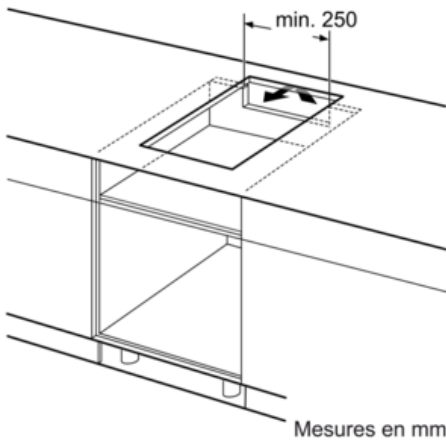

Données techniques :

- Câble de raccordement 1,1 m
- Puissance de raccordement 3700 W

Serie | 6 Module plan de cuisson

PIB375FB1E

Domino vitroc ramique - 30 cm

Image se rapportant au tableau des possibilités de combinaisons Domino avec dimensions appareils et découpes pour montage correspondantes

Serie | 6 Module plan de cuisson

PIB375FB1E

Domino vitroc ramique - 30 cm

Mesures en mm

①
Pr voir une fente
d'a ration.

Mesures en mm

Possibilit s de combinaisons Domino avec dimensions
appareils et d coupes pour montage correspondantes

Type de largeur : 30 40 60 70 80 90
Largeur d'appareil : 306 396 606 710 816 916

	A	B	C	D	L	X		
2x30	306	306	-	-	612	576		
1x30, 1x40	306	396	-	-	702	666		
1x30, 1x60	306	606	-	-	912	876		
1x30, 1x70	306	710	-	-	1016	980		
1x30, 1x80	306	816	-	-	1122	1086		
1x30, 1x90	306	916	-	-	1228	1186		
2x40	396	396	-	-	792	756		
1x40, 1x60	396	606	-	-	1002	966		
1x40, 1x70	396	710	-	-	1106	1070		
1x40, 1x80	396	816	-	-	1212	1176		
1x40, 1x90	396	916	-	-	1318	1276		
3x30	306	306	306	-	918	882		
2x30, 1x40	306	306	396	-	1008	972		
2x30, 1x60	306	306	606	-	1218	1182		
2x30, 1x70	306	306	710	-	1322	1286		
2x30, 1x80	306	306	816	-	1428	1392		
2x30, 1x90	306	306	916	-	1528	1492		
1x30, 2x40	306	396	396	-	1098	1062		
1x30, 1x40, 1x60	306	396	606	-	1308	1272		
1x30, 1x40, 1x70	306	396	710	-	1412	1376		
1x30, 1x40, 1x80	306	396	816	-	1518	1482		
1x30, 1x40, 1x90	306	396	916	-	1618	1582		
2x40, 1x60	396	396	606	-	1388	1362		
4x30	306	306	306	306	1224	1188		
3x30, 1x40	306	306	306	396	1314	1278		