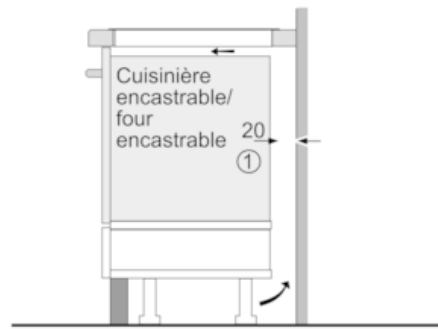

Données techniques :

- Câble de raccordement 1,1 m
- Puissance de raccordement 3700 W

Serie | 6 Module plan de cuisson

PIB375FB1E

Domino vitroc ramique - 30 cm

Image se rapportant au tableau des possibilités de combinaisons Domino avec dimensions appareils et découpes pour montage correspondantes

Serie | 6 Module plan de cuisson

PIB375FB1E

Domino vitroc ramique - 30 cm

Mesures en mm

①
Pr voir une fente
d'a ration.

Mesures en mm

Possibilit s de combinaisons Domino avec dimensions
appareils et d coupes pour montage correspondantes

Type de largeur : 30 40 60 70 80 90
Largeur d'appareil : 306 396 606 710 816 916

	A	B	C	D	L	X		
2x30	306	306	-	-	612	576		
1x30, 1x40	306	396	-	-	702	666		
1x30, 1x60	306	606	-	-	912	876		
1x30, 1x70	306	710	-	-	1016	980		
1x30, 1x80	306	816	-	-	1122	1086		
1x30, 1x90	306	916	-	-	1228	1186		
2x40	396	396	-	-	792	756		
1x40, 1x60	396	606	-	-	1002	966		
1x40, 1x70	396	710	-	-	1106	1070		
1x40, 1x80	396	816	-	-	1212	1176		
1x40, 1x90	396	916	-	-	1318	1276		
3x30	306	306	306	-	918	882		
2x30, 1x40	306	306	396	-	1008	972		
2x30, 1x60	306	306	606	-	1218	1182		
2x30, 1x70	306	306	710	-	1322	1286		
2x30, 1x80	306	306	816	-	1428	1392		
2x30, 1x90	306	306	916	-	1528	1492		
1x30, 2x40	306	396	396	-	1098	1062		
1x30, 1x40, 1x60	306	396	606	-	1308	1272		
1x30, 1x40, 1x70	306	396	710	-	1412	1376		
1x30, 1x40, 1x80	306	396	816	-	1518	1482		
1x30, 1x40, 1x90	306	396	916	-	1618	1582		
2x40, 1x60	396	396	606	-	1388	1362		
4x30	306	306	306	306	1224	1188		
3x30, 1x40	306	306	306	396	1314	1278		