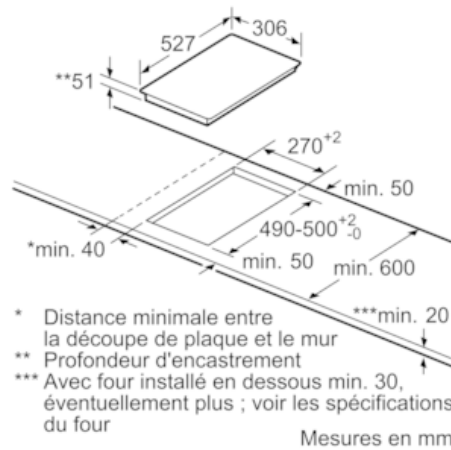

Données techniques :

- Câble de raccordement 1,1 m
- Puissance de raccordement 3700 W

Serie | 6 Module plan de cuisson

PIB375FB1E

Domino vitroc ramique - 30 cm

Image se rapportant au tableau des possibilités de combinaisons Domino avec dimensions appareils et découpes pour montage correspondantes

Serie | 6 Module plan de cuisson

PIB375FB1E

Domino vitroc ramique - 30 cm

Mesures en mm

①
Pr voir une fente
d'a ration.

Mesures en mm

Possibilit s de combinaisons Domino avec dimensions
appareils et d coupes pour montage correspondantes

Type de largeur : 30 40 60 70 80 90
Largeur d'appareil : 306 396 606 710 816 916

	A	B	C	D	L	X		
2x30	306	306	-	-	612	576		
1x30, 1x40	306	396	-	-	702	666		
1x30, 1x60	306	606	-	-	912	876		
1x30, 1x70	306	710	-	-	1016	980		
1x30, 1x80	306	816	-	-	1122	1086		
1x30, 1x90	306	916	-	-	1228	1186		
2x40	396	396	-	-	792	756		
1x40, 1x60	396	606	-	-	1002	966		
1x40, 1x70	396	710	-	-	1106	1070		
1x40, 1x80	396	816	-	-	1212	1176		
1x40, 1x90	396	916	-	-	1318	1276		
3x30	306	306	306	-	918	882		
2x30, 1x40	306	306	396	-	1008	972		
2x30, 1x60	306	306	606	-	1218	1182		
2x30, 1x70	306	306	710	-	1322	1286		
2x30, 1x80	306	306	816	-	1428	1392		
2x30, 1x90	306	306	916	-	1528	1492		
1x30, 2x40	306	396	396	-	1098	1062		
1x30, 1x40, 1x60	306	396	606	-	1308	1272		
1x30, 1x40, 1x70	306	396	710	-	1412	1376		
1x30, 1x40, 1x80	306	396	816	-	1518	1482		
1x30, 1x40, 1x90	306	396	916	-	1618	1582		
2x40, 1x60	396	396	606	-	1388	1362		
4x30	306	306	306	306	1224	1188		
3x30, 1x40	306	306	306	396	1314	1278		