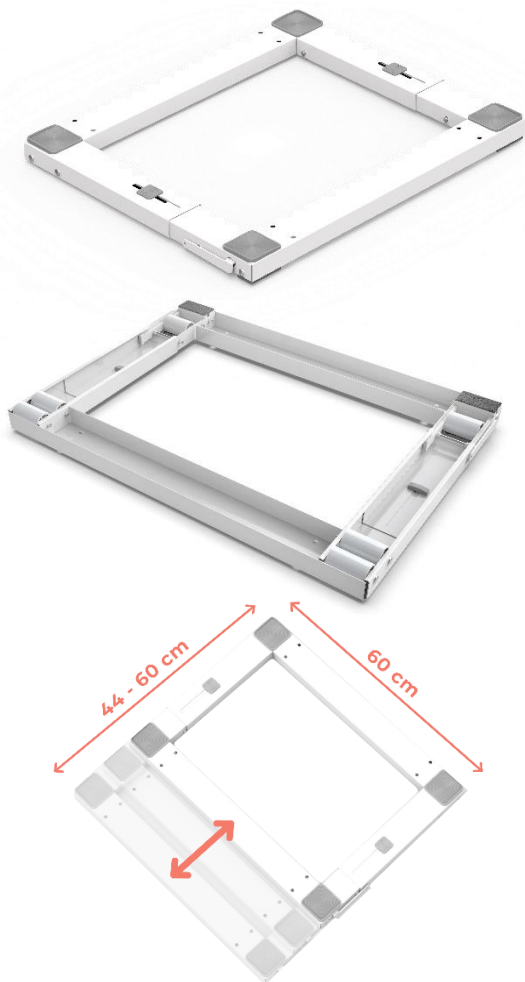

BASE WASH PRO

SUPPORT MOBILE ANTI-VIBRATIONS POUR LAVE-LINGE ET SÈCHE-LINGE

Le support métallique mobile et anti-vibrations permet :

- de **stabiliser l'appareil** électro-ménager, même sur sol irrégulier, grâce à des **freins qui sécurisent** l'appareil, et des **bases en caoutchouc** repositionnables qui permettent une bonne adhérence ;
- de **déplacer facilement** l'appareil afin d'optimiser la gestion des câbles, le nettoyage sous la machine et la protection du sol.

Une grande compatibilité !

- **Compatible avec des machines à hublot standards** (60 x 60 cm) **ou compactes** (60 x 45 cm) grâce à sa taille universelle, la structure peut s'adapter à la profondeur du lave-linge.
- Les bases en caoutchouc peuvent être clipsées le long de la structure afin **d'obtenir la taille désirée**.
- Compatible avec tout appareil électroménager de dimensions jusqu'à 60x 60 cm : **réfrigérateur, lave-vaisselle, cuisinière**