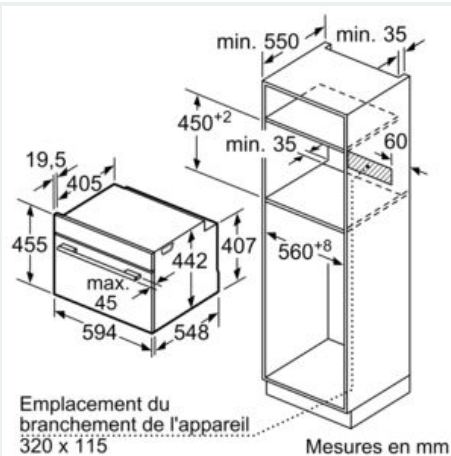

Équipement

Données techniques

Couleur de la façade : Noir
 Type de construction : Encastrable
 Niche d'encastrement : 450-455 x 560-568 x 550 mm
 Dimensions appareil H x L x P : 455 x 594 x 548 mm
 Dimensions du produit emballé : 540 x 650 x 700 mm
 Matériau du bandeau : Verre
 Matériau de la porte : Verre
 Poids net : 22,5 kg
 Longueur du cordon électrique : 150,0 cm
 Code EAN : 4242003901021
 Puissance de raccordement : 1750 W
 Intensité : 10 A
 Tension : 220-240 V
 Fréquence : 50; 60 Hz
 Type de prise : Fiche cont.terre/Gard.fil ter.
 Accessoires inclus : 1 x Plat pour vapeur, perforé, taille L, 1 x Plat pour vapeur, non perforé, taille L, 1 x éponge

Accessoires inclus :

- Plat pour vapeur perforé taille L, Plat pour vapeur non perforé taille L, éponge

Données techniques :

- Volume 38 l
- Réglage de température : 30 °C - 100 °C
- Câble de raccordement : 1.50 m
- Puissance totale de raccordement : 1.75 kW
- Tension nominale : 220 - 240 V

Dimensions:

- Dimensions d'encastrement (HxLxP): 560 mm - 568 mm x 450 mm - 455 mm x 550 mm
- Dimensions appareil (HxLxP): 455 x 594 x 548 mm
- Merci de consulter les dimensions d'encastrement des schémas d'encastrement

iQ700, Four vapeur, 60 x 45 cm, Noir CD714GXB1

Cotes

Si l'appareil compact est installé sous une table de cuisson, les épaisseurs de plaque de travail suivantes (le cas échéant y compris la sous-structure) doivent être respectées.