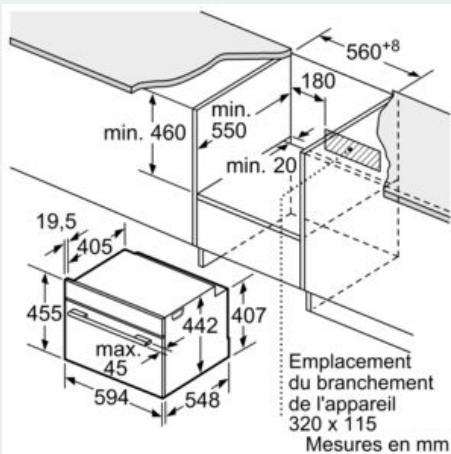

Si l'appareil compact est installé sous une table de cuisson, les épaisseurs de plaque de travail suivantes (le cas échéant y compris la sous-structure) doivent être respectées.

Type de table de cuisson	épaisseur de plaque de travail min.	
	appliqué	affleurant
Table de cuisson à induction	42 mm	43 mm
table de cuisson à induction pleine surface	52 mm	53 mm
table de cuisson à gaz	32 mm	43 mm
table de cuisson électrique	32 mm	35 mm