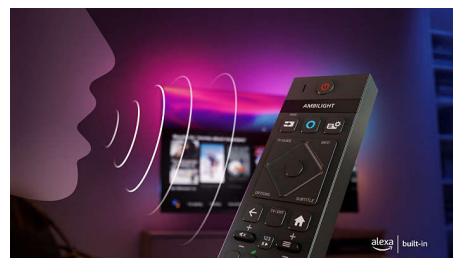

pour consulter les suggestions des principaux services de streaming, toutes réunies au même endroit.

Dolby Atmos

Dolby Atmos vous offre une immersion complète en plaçant des effets sonores autour et au-dessus de vous. En passant des vaisseaux spatiaux qui volent au-dessus de votre tête aux pas silencieux qui se faufilent derrière vous, vous aurez l'impression de vous retrouver au cœur de l'action.

L'idéal pour se détendre

Profitez pleinement de votre console avec la technologie HDMI 2.1, pour un gameplay rapide et des graphismes fluides. La technologie VRR est prise en charge, et le paramètre de faible latence s'active automatiquement lorsque vous allumez votre console. Le mode jeu d'Ambilight vous fait vivre des sensations fortes.

Matériaux durables

Le pied fin de ce téléviseur Ambilight est suffisamment haut pour accueillir une barre de son et vous pouvez activer l'Ambilight pour

50PUS8349/12

créer un éclairage d'ambiance instantané lorsque vous ne regardez pas la télévision. La télécommande comporte du plastique recyclé, notre emballage contient du carton recyclé certifié FSC et les inserts sont imprimés sur du papier recyclé.

Commande vocale IA

Vous avez le choix entre plusieurs assistants vocaux ! Appuyez sur le bouton Alexa de votre télécommande pour utiliser votre voix afin de rechercher des films et séries, obtenir des recommandations, contrôler vos appareils connectés compatibles, et plus encore. Vous pouvez également contrôler le téléviseur via des enceintes connectées Google.