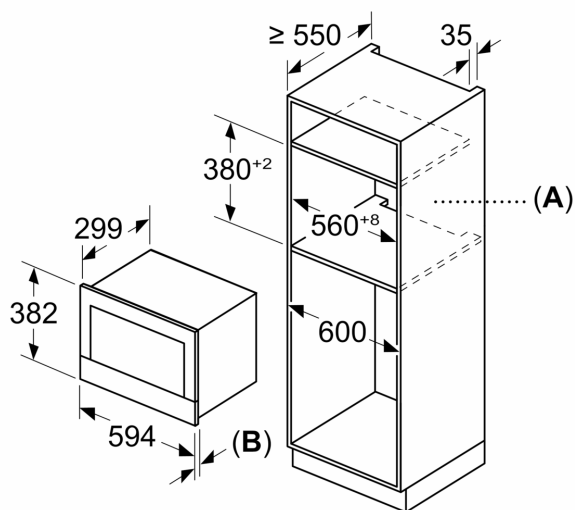

### Dimensions:

- Dimensions d'encastrement (HxLxP): 560 mm - 568 mm x 362 mm - 382 mm x 300 mm
- Dimensions appareil (HxLxP): 382 x 594 x 318 mm
- Veuillez vous référer aux dimensions d'encastrement indiquées dans le plan d'installation.
- Micro-ondes électronique (30 cm de profondeur) pour meuble haut 60cm, Pour installation dans une colonne

### Sécurité

- touche marche, interrupteur au contact de la porte

**iQ700, Micro-ondes intégrable,  
Noir  
BF722L1B1**

Mesures en mm

**A:** Paroi arrière ouverte  
**B:** 19,5 mm

Mesures en mm

**A:** Paroi arrière ouverte  
**B:** 19,5 mm