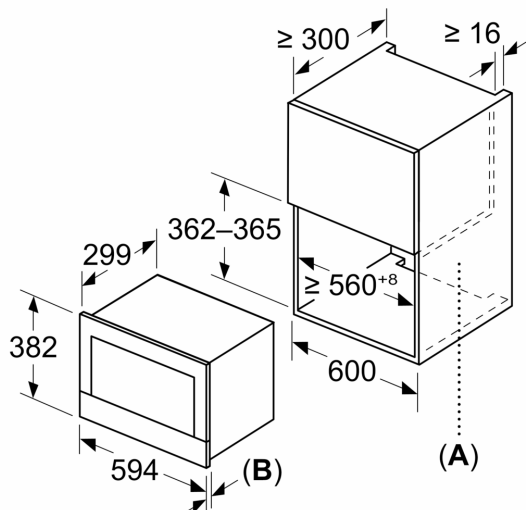

**iQ700, Micro-ondes intégrable,
Noir
BF722L1B1**

Mesures en mm

A: Paroi arrière ouverte
B: 19,5 mm

Mesures en mm