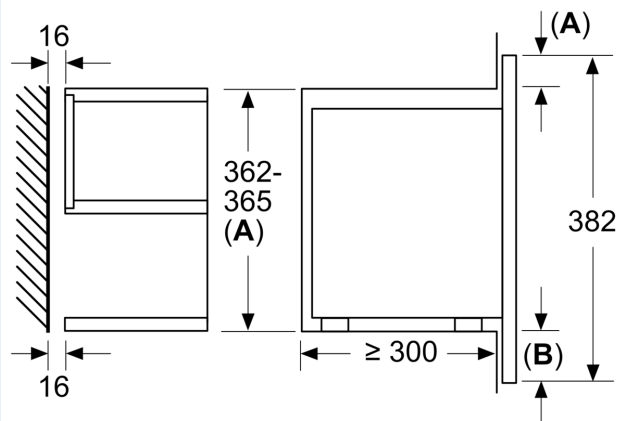

### Dimensions:

- Dimensions d'encastrement (HxLxP): 560 mm - 568 mm x 362 mm - 382 mm x 300 mm
- Dimensions appareil (HxLxP): 382 x 594 x 318 mm
- Veuillez vous référer aux dimensions d'encastrement indiquées dans le plan d'installation.
- Micro-ondes électronique (30 cm de profondeur) pour meuble haut 60cm, Pour installation dans une colonne

### Sécurité

- touche marche, interrupteur au contact de la porte

**iQ700, Micro-ondes intégrable,  
Noir  
BF722L1B1**

Mesures en mm

**A:** Paroi arrière ouverte  
**B:** 19,5 mm

Mesures en mm

**A:** Paroi arrière ouverte  
**B:** 19,5 mm

Mesures en mm

**A** :dépassement en haut :  
niche 362 : 6 mm  
niche 365 : 3 mm  
**B** :dépassement en bas : 14 mm