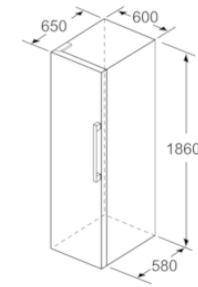

INFORMATIONS TECHNIQUES

- Dimensions (H x L x P) : 186 x 60 x 65 cm
- Classe climatique : SN-T
- Niveau sonore : 39dB(A) re 1 pW
- Charnières à gauche, réversibles
- Pieds avant réglables en hauteur, roulettes à l'arrière
- Ouverture de porte sans débord (à 90°)

BOSCH

**Série 4, Réfrigérateur pose-libre, 186 x 60 cm, Blanc
KSV36VWEP**

	a	b	c	d	e	f
KSW36, GSD36	187					
KSV36, KSF36, GSN36, GSV36	186					
KSV33, GSN33, GSV33	176	60	65	58	60	119.5
KSV29, GSN29, GSV29	161					
GSV24	146					
GSN51	161					
GSN54	176	70	78	70	70	142
GSN58	191					

- a Hauteur
- b Largeur
- c Profondeur la porte fermée sans poignée et sans pièce d'écartement
- d Profondeur du meuble sans pièce d'écartement
- e Largeur porte ouverte sans poignée
- f Profondeur la porte ouverte sans poignée et sans pièce d'écartement

Mesures en cm

Mesures en mm

Mesures en mm