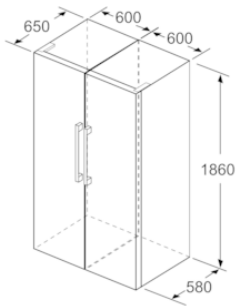

INFORMATIONS TECHNIQUES

- Dimensions (H x L x P) : 186 x 60 x 65 cm
- Classe climatique : SN-T
- Niveau sonore : 39dB(A) re 1 pW
- Charnières à gauche, réversibles
- Pieds avant réglables en hauteur, roulettes à l'arrière
- Ouverture de porte sans débord (à 90°)

BOSCH

**Série 4, Réfrigérateur pose-libre, 186 x 60 cm, Blanc
KSV36VWEP**

	a	b	c	d	e	f
KSW36, GSD36	187					
KSV36, KSF36, GSN36, GSV36	186					
KSV33, GSN33, GSV33	176	60	65	58	60	119.5
KSV29, GSN29, GSV29	161					
GSV24	146					
GSN51	161					
GSN54	176	70	78	70	70	142
GSN58	191					

- a Hauteur
- b Largeur
- c Profondeur la porte fermée sans poignée et sans pièce d'écartement
- d Profondeur du meuble sans pièce d'écartement
- e Largeur porte ouverte sans poignée
- f Profondeur la porte ouverte sans poignée et sans pièce d'écartement

Mesures en cm

Mesures en mm

Mesures en mm