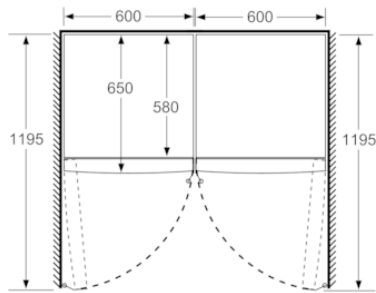

INFORMATIONS TECHNIQUES

- Dimensions (H x L x P) : 186 x 60 x 65 cm
- Classe climatique : SN-T
- Niveau sonore : 39dB(A) re 1 pW
- Charnières à gauche, réversibles
- Pieds avant réglables en hauteur, roulettes à l'arrière
- Ouverture de porte sans débord (à 90°)

BOSCH

**Série 4, Réfrigérateur pose-libre, 186 x 60 cm, Blanc
KSV36VWEP**

	a	b	c	d	e	f
KSW36, GSD36	187					
KSV36, KSF36, GSN36, GSV36	186					
KSV33, GSN33, GSV33	176	60	65	58	60	119.5
KSV29, GSN29, GSV29	161					
GSV24	146					
GSN51	161					
GSN54	176	70	78	70	70	142
GSN58	191					

- a Hauteur
- b Largeur
- c Profondeur la porte fermée sans poignée et sans pièce d'écartement
- d Profondeur du meuble sans pièce d'écartement
- e Largeur porte ouverte sans poignée
- f Profondeur la porte ouverte sans poignée et sans pièce d'écartement

Mesures en cm

Mesures en mm

Mesures en mm