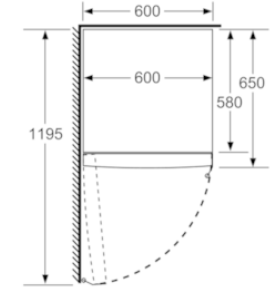

INFORMATIONS TECHNIQUES

- Dimensions (H x L x P) : 186 x 60 x 65 cm
- Classe climatique : SN-T
- Niveau sonore : 39dB(A) re 1 pW
- Charnières à gauche, réversibles
- Pieds avant réglables en hauteur, roulettes à l'arrière
- Ouverture de porte sans débord (à 90°)

BOSCH

**Série 4, Réfrigérateur pose-libre, 186 x 60 cm, Blanc
KSV36VWEP**

	a	b	c	d	e	f
KSW36, GSD36	187					
KSV36, KSF36, GSN36, GSV36	186					
KSV33, GSN33, GSV33	176	60	65	58	60	119.5
KSV29, GSN29, GSV29	161					
GSV24	146					
GSN51	161					
GSN54	176	70	78	70	70	142
GSN58	191					

- a Hauteur
- b Largeur
- c Profondeur la porte fermée sans poignée et sans pièce d'écartement
- d Profondeur du meuble sans pièce d'écartement
- e Largeur porte ouverte sans poignée
- f Profondeur la porte ouverte sans poignée et sans pièce d'écartement

Mesures en cm

Mesures en mm

Mesures en mm