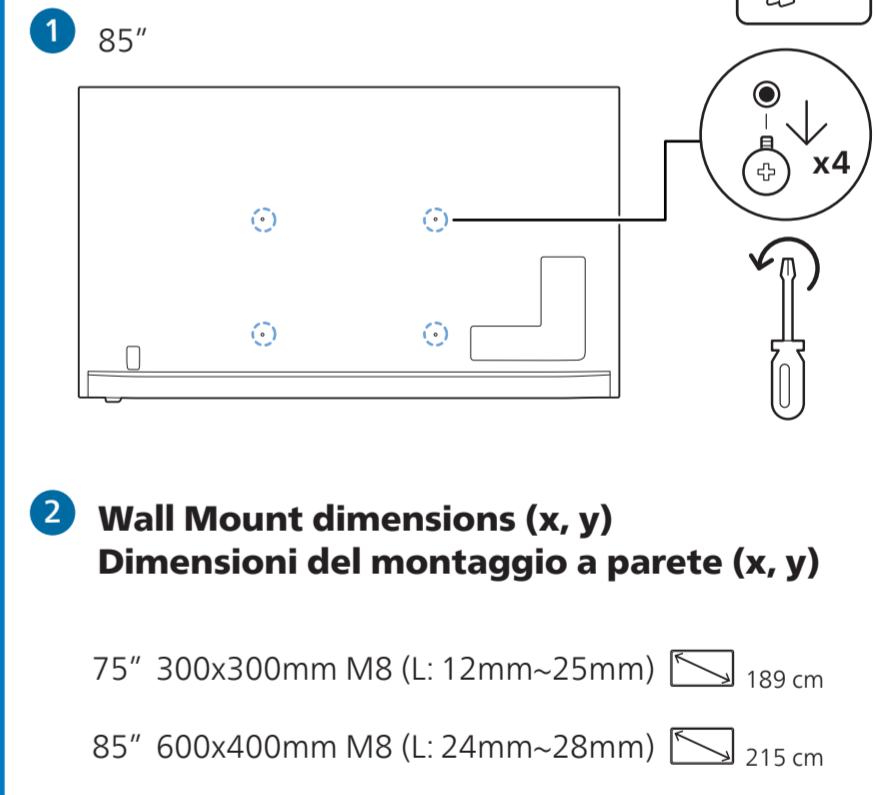

x2  
75" (M5xL22) : x6  
85" (M5xL20) : x4

Register to find out more and get support  
[www.philips.com/TVsupport](http://www.philips.com/TVsupport)

**English** Read the safety instructions.  
**Български** Прочетете инструкциите за безопасност.  
**Čeština** Přečtěte si bezpečnostní pokyny.  
**Hrvatski** Pročitajte sigurnosne upute.  
**Dansk** Læs sikkerhedsforskrifterne.  
**Deutsch** Lesen Sie die Sicherheitshinweise.  
**Ελληνικά** Διαβάστε τις οδηγίες ασφαλείας.  
**Eesti** Lugege ohutusõudeid.