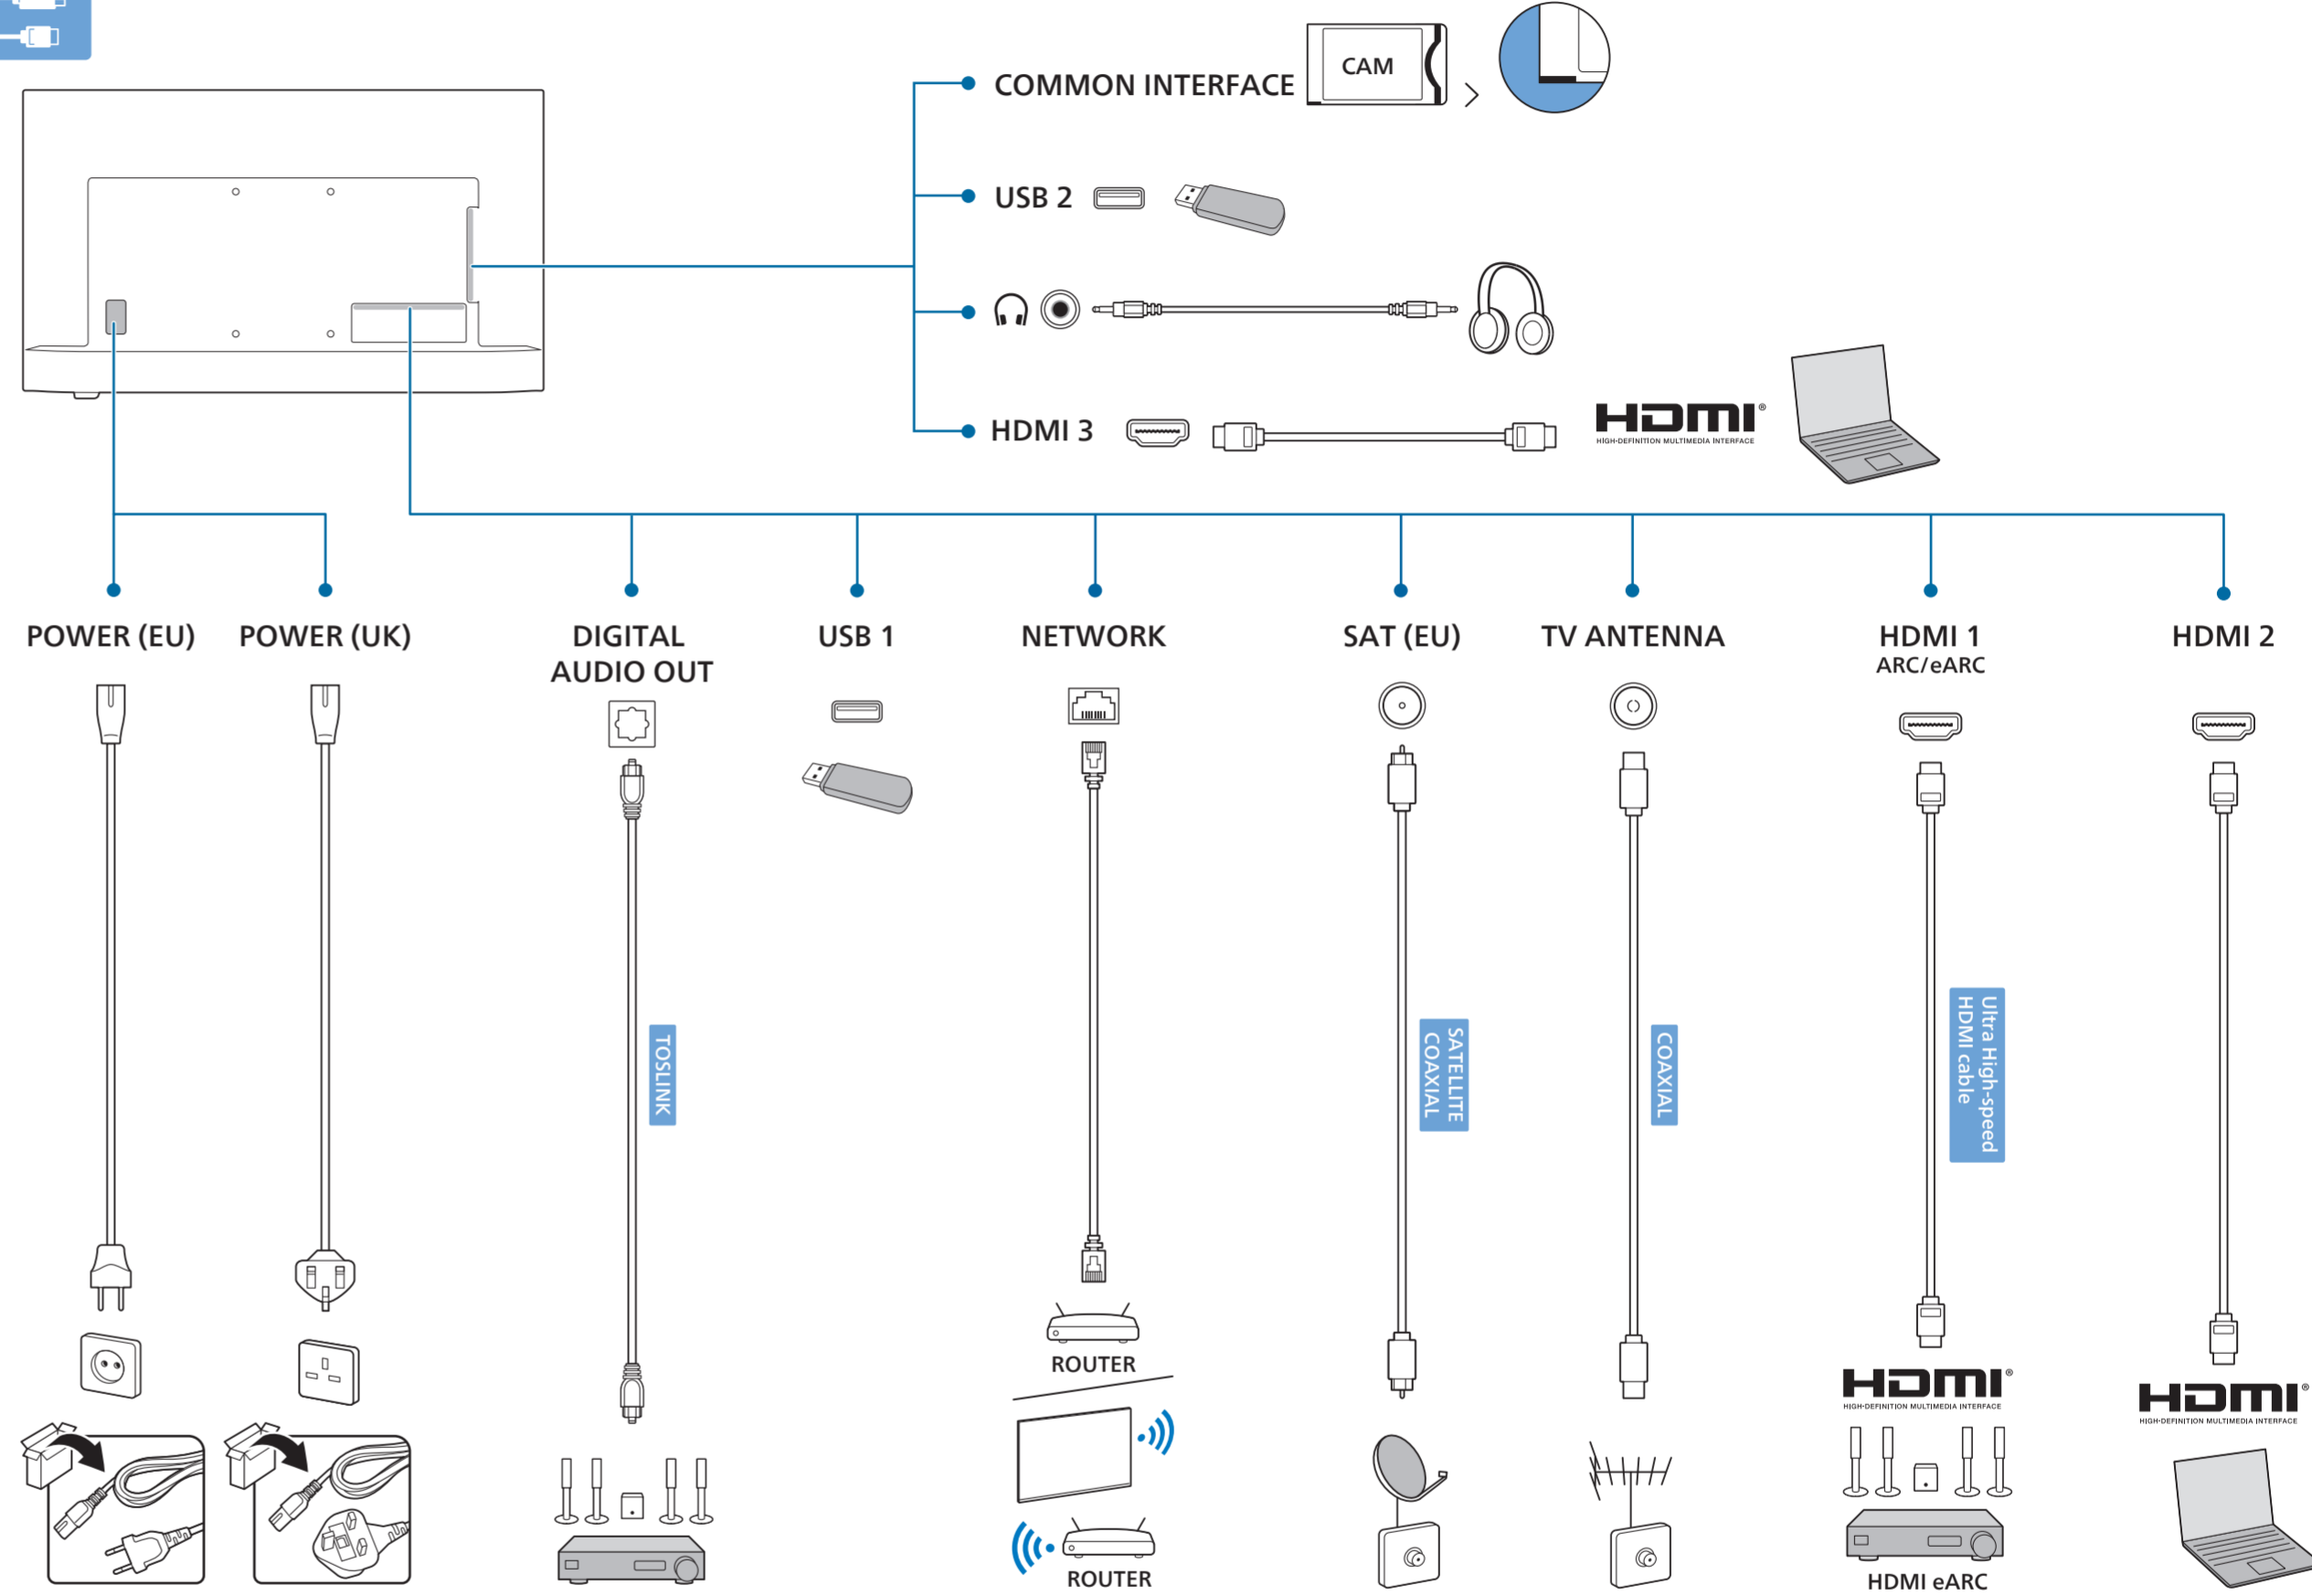

Polski Zapoznaj się z instrukcjami bezpieczeństwa.
Português Leia as instruções de segurança.
Română Citiți instrucțiunile de siguranță.
Русский Читайте инструкции по технике безопасности.
Srpski Pročitajte bezbednosna uputstva.
Slovenščina Preberite varnostna navodila.
Slovenský Prečítajte si bezpečnostné pokyny.
Suomi Lue turvaohjeet.

Svenska Läs säkerhetsinstruktionerna.
ไทย โปรดอ่านคำแนะนำด้านความปลอดภัย
Türkçe Güvenlik talimatlarını okuyun.
Українська Читайте інструкції з техніки безпеки.
العربية قراءة تعليمات السلامة
עברית קרא את הוראות הבטיחות

FSC Logo
H:12mm