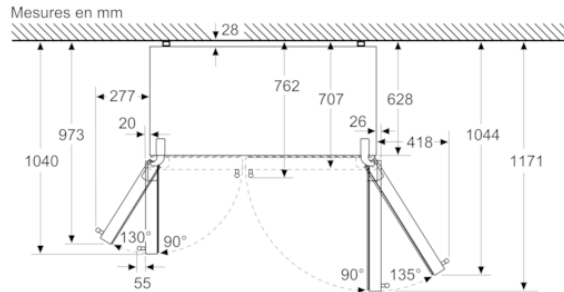

#### INFORMATIONS TECHNIQUES

- Dimensions (H x L x P) : 178.7 x 90.8 x 70.7 cm
- Classe climatique : SN-T
- Niveau sonore : 42dB(A) re 1 pW
- 4 roulettes réglables

##### Caractéristiques

Type de construction : Pose-libre  
 Nombre de compresseurs : 1  
 Nombre de circuit de froid : 1  
 Largeur appareil (mm) : 908  
 Hauteur (mm) : 1787  
 Profondeur appareil (mm) : 707  
 Poids net (kg) : 120,990  
 Porte habillable : impossible  
 Charnière de la porte : Gauche et droite  
 Nombre de clayettes réglables dans le réfrigérateur : 0  
 Clayettes spéciales bouteille : Oui  
 Froid ventilé : Réfrigérateur et congélateur  
 Ventilateur dans le compartiment réfrigérateur : non  
 Porte réversible : non  
 Longueur du cordon électrique (cm) : 170  
 Niveau sonore (dB(A) re 1 pW) : 42  
 Brasseur de froid : Oui  
 Super-réfrigération : Oui  
 Super-congélation : Oui  
 Filtre à charbon : non  
 Compartiment à température contrôlé : non  
 Contrôleur d'humidité : non  
 Nombre de porte -réfrigérateur : 5  
 Porte réversible - Réfrigérateur : non  
 Compartiments inclinables dans la porte du réfrigérateur : non  
 Nombre de gallon dans le réservoir : 3  
 Nombre de clayettes réfrigérateur : 5  
 Nombre de clayettes - congélateur : 0  
 Clayettes réglables - congélateur : Oui

# BOSCH

Série 6, Side by Side américain, 178.7 x 90.8 cm, Inox anti trace de doigts KAG93AIEP

Les tiroirs réfrigérants peuvent être entièrement extraits avec un angle d'ouverture de porte de 135°

Mesures en mm

x1 (profondeur de l'appareil)	a	b
600	0	0
650	20	25
700	20	76
x2 (mur)	75	418

Mesures en mm

Caractéristiques	
A	L'avant est réglable de 1783 à 1792
B	Profondeur de l'armoire
C	Profondeur porte incluse, sans poignée
D	Profondeur porte incluse, avec poignée
E	Raccordement d'eau à l'appareil