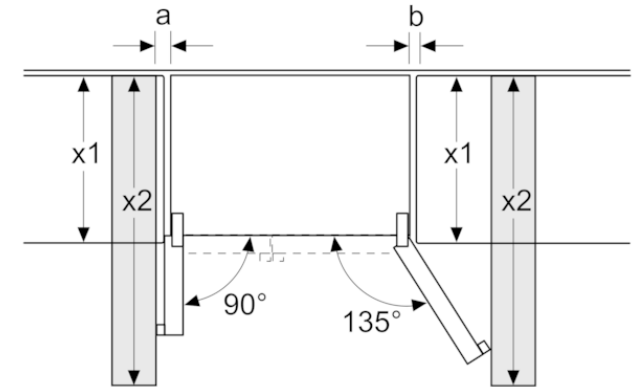

##### Types de consommation et de connexion

Puissance de raccordement (W) : 240  
 Intensité (A) : 10  
 Tension (V) : 220-240  
 Fréquence (Hz) : 50-60  
 Autonomie en cas de coupure de courant (h) : 8  
 Certificats de conformité : CE  
 Couleur / matériau du corps : Gris  
 Porte habillable : impossible  
 Niveau sonore (dB(A) re 1 pW) : 42  
 Certifié Energy Star : non  
 Capacité en bouteilles de 0,75 l type bordeaux : 0  
 Dimension du produit emballé : 74.68 x 38.66 x 30.70  
 Poids net (lbs) : 267,000  
 Poids brut (lbs) : 289,000  
 Référence Commerciale : KAG93AIEP

# BOSCH

Série 6, Side by Side américain, 178.7 x 90.8 cm, Inox anti trace de doigts KAG93AIEP

Les tiroirs réfrigérants peuvent être entièrement extraits avec un angle d'ouverture de porte de 135°

Mesures en mm

x1 (profondeur de l'appareil)	a	b
600	0	0
650	20	25
700	20	76
x2 (mur)	75	418

Mesures en mm

Caractéristiques	
A	L'avant est réglable de 1783 à 1792
B	Profondeur de l'armoire
C	Profondeur porte incluse, sans poignée
D	Profondeur porte incluse, avec poignée
E	Raccordement d'eau à l'appareil