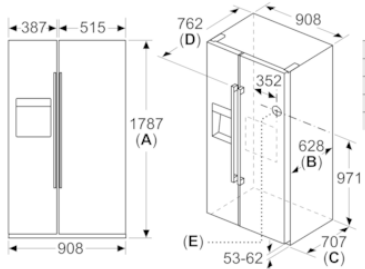

#### INFORMATIONS TECHNIQUES

- Dimensions (H x L x P) : 178.7 x 90.8 x 70.7 cm
- Classe climatique : SN-T
- Niveau sonore : 42dB(A) re 1 pW
- 4 roulettes réglables

# BOSCH

Série 6, Side by Side américain, 178.7 x 90.8 cm, Inox anti trace de doigts KAG93AIEP

Les tiroirs réfrigérants peuvent être entièrement extraits avec un angle d'ouverture de porte de 135°

Mesures en mm

x1 (profondeur de l'appareil)	a	b
600	0	0
650	20	25
700	20	76
x2 (mur)	75	418

Mesures en mm

Caractéristiques	
A	L'avant est réglable de 1783 à 1792
B	Profondeur de l'armoire
C	Profondeur porte incluse, sans poignée
D	Profondeur porte incluse, avec poignée
E	Raccordement d'eau à l'appareil