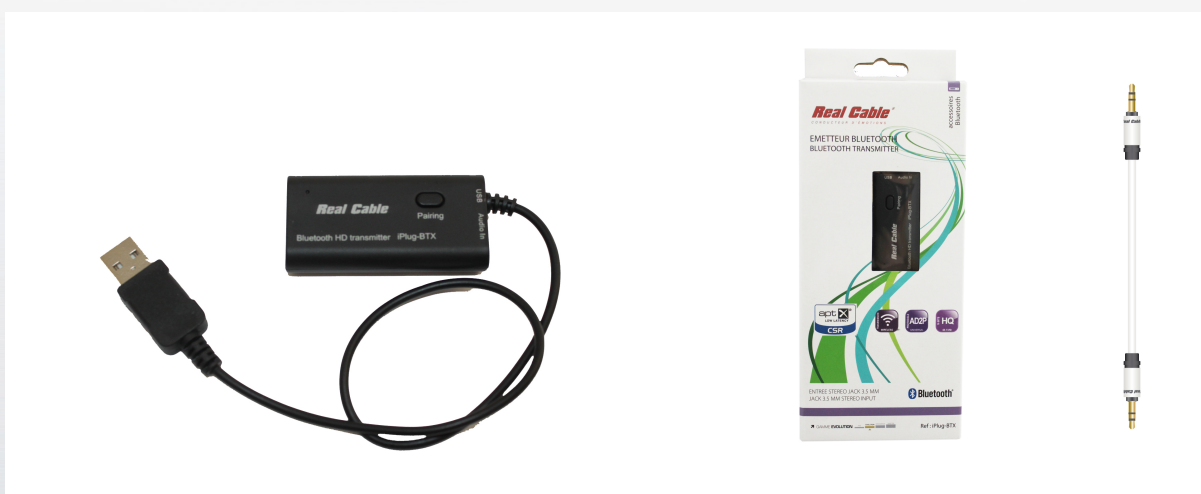

Real Cable®

CONDUCTEUR D'ÉMOTIONS

iPlug BTX

Transmetteur Bluetooth

Idéal par exemple, pour le couplage d'un écran de télévision à un casque Bluetooth.

Connecter jusqu'à 2 périphériques (casque Bluetooth ou récepteur de musique). Sa compatibilité A2DP assure une universalité parfaite et le codec APTX, une excellente qualité audio (transmission en 16 bits/44,1 kHz).

Spécifications techniques

| | |
|------------------------------|--|
| • Référence | iPlug BTX |
| • Profil Bluetooth | A2DP |
| • Codecs | aptX et SBC |
| • Appareils mémorisés | jusqu'à 2 maximum |
| • Sortie analogique | stéréo (Jack 3.5 mm), câble Jack stereo inclus |
| • Alimentation électrique | via la prise USB male |
| • Portée du signal Bluetooth | 10 mètres en champs libre |
| • Code barre | 3700195880704 |
| • Prix catalogue HT | 49,17 euros |
| • Prix public TTC | 59 euros |