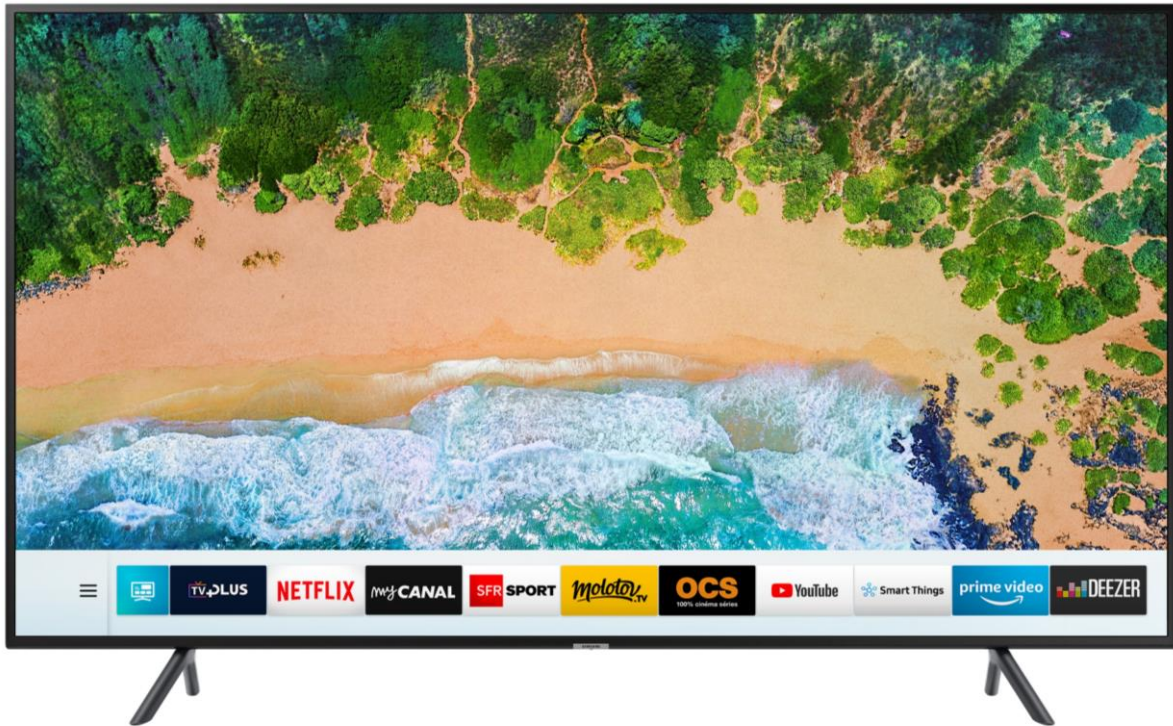

SAMSUNG

65NU7105

TV UHD 65", Smart TV, 1300 PQI

Plus de détails, plus de couleurs en 4K UHD

L'excellence de l'ultra haute définition 4K

Profitez d'une image 4 fois plus détaillée et précise qu'en Full HD.

Avec la technologie HDR, ne manquez plus aucun détail dans les scènes lumineuses ou dans les scènes les plus sombres.

L'UHD Dimming optimise les contrastes avec un niveau de précision inégalé.

Vivez une expérience autant spectaculaire qu'immersive.

Un design entièrement repensé

Avec son design ultra slim et épuré, dissimulez discrètement les câbles dans le pied de votre téléviseur pour que vous puissiez profiter pleinement de ses lignes raffinées, sans la jungle des fils.

Qu'il soit allumé ou éteint, le téléviseur UHD s'intègre parfaitement à votre intérieur grâce à ses bords fins et son dos raffiné.

Concentrez-vous seulement sur l'image grâce à son design ultra fin.

Vivez pleinement vos passions en 4K UHD

Style

Diagonale de l'écran en pouces (cm)	65 (163cm)
Ecran incurvé	Non
Finesse du cadre	New Edge (Skinny Bezel)
Finesse de l'écran	Slim
Couleur du cadre	Charcoal Black
Effet lumineux sur le logo	Non
Pied	Simple Luminus
Système de management des câbles	Oui
Boitier One Connect	Non