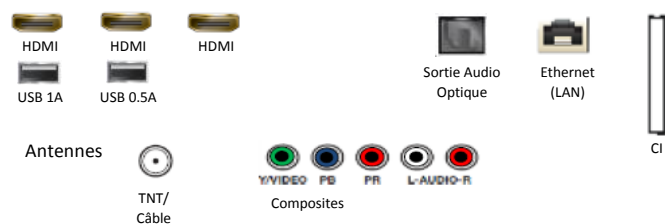

Style

Diagonale de l'écran en pouces (cm)	65 (163cm)
Ecran incurvé	Non
Finesse du cadre	New Edge (Skinny Bezel)
Finesse de l'écran	Slim
Couleur du cadre	Charcoal Black
Effet lumineux sur le logo	Non
Pied	Simple Luminus
Système de management des câbles	Oui
Boitier One Connect	Non

Diffusion

Tuner	Oui
Fonction Double Tuner	N/A
Compatible Fransat	Non
CI/CI+	CI+(1.4)
Hbb TV	Oui

Audio

Puissance sonore (RMS)	20W
Woofer intégré (basses)	N/A
Dolby Digital Plus	Oui
Compatible DTS	Oui
Compatible enceintes Multiroom Samsung	Oui
Compatible Bluetooth (casque, enceintes)	N/A

Accessoires

Télécommande	I/R TM1240A (2018)
Piles (pour la télécommande)	Oui
Compatible VESA	400 x 400
Mode d'emploi électronique	Oui
Câble d'alimentation inclus	Oui

Connectiques

Smart TV

Smart TV	Oui (Tizen)
Processeur	Quad-Core
Wifi intégré	Oui
Fonction télécommande universelle	Non
Interaction vocale	Non
Appli Canal intégrée (services groupe Canal)	Oui
Navigateur Internet	Oui
Lecteur vidéo 360°	Oui
Mode jeux	Oui
Mise en marche simplifiée	Oui
Dépannage à distance	Oui
Interface Smart TV sur le mobile	Oui
TV sur Mobile	Non
Mobile sur TV	Oui
Bluetooth basse consommation	Non
Allumage sans fil - WOL	Oui
Allumage filaire - WOL	Oui
Wifi Direct	Oui