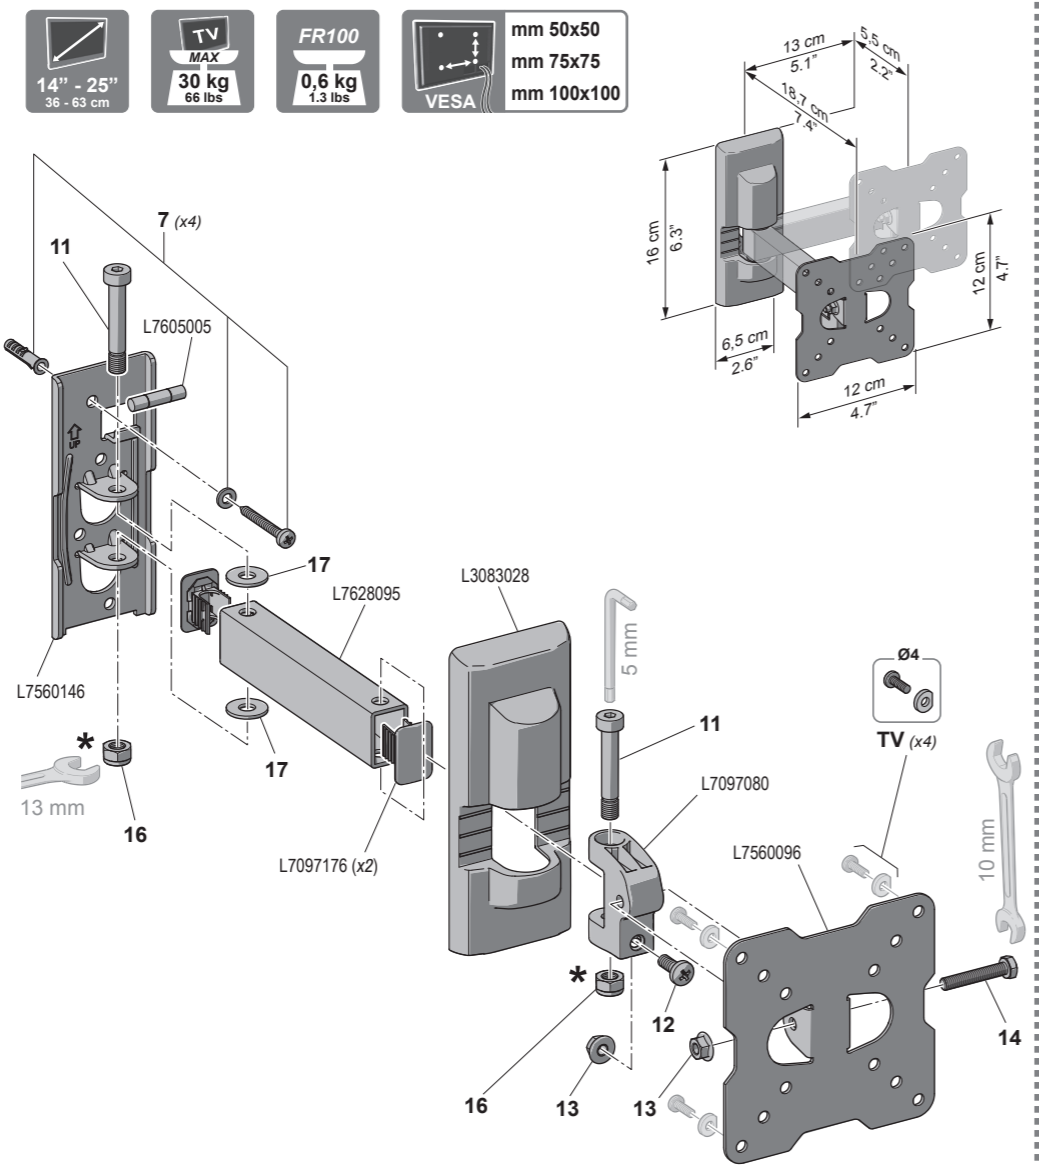

FLATSTYLE FR100

IT ISTRUZIONI DI MONTAGGIO
FR INSTRUCTIONS DE MONTAGE
EN MOUNTING INSTRUCTIONS
DE MONTAGEANLEITUNG
NL MONTAGEVOORSCHRIFT
ES GUÍA DE MONTAJE
PT INSTRUÇÕES DE MONTAGEM
PL INSTRUKCJA MONTAŻU
CZ NÁVOD K MONTÁŽI
RO INSTRUCȚIUNI DE MONTARE
HU SZERELÉSI ÚTMUTATÓ
FI ASENNUSOHJEET
SK NÁVOD NA MONTÁŽ
SL NAVODILA ZA MONTAŽO
MK ИНСТРУКЦИЈИ ЗА МОНТАЖА
SQ UDHËZIME PËR MONTIMIN

***** **IT** Dado autobloccante, specifico per evitare svitamenti accidentali. Avvitare in maniera decisa, con gli appositi attrezzi, anche dopo aver avvertito la prima resistenza.
FR Écrou autobloquant, conçu pour éviter tout desserrage accidentel. Serrez fermement, avec les outils appropriés, même après avoir perçu la première résistance.
EN Self-locking nut, designed to prevent accidental loosening. Tighten firmly, with the correct tools, even after feeling the first resistance.
ES Tuerca autobloqueante para evitar que se afloje. Enrosca a fondo con las herramientas específicas, incluso después de haber notado la resistencia inicial.