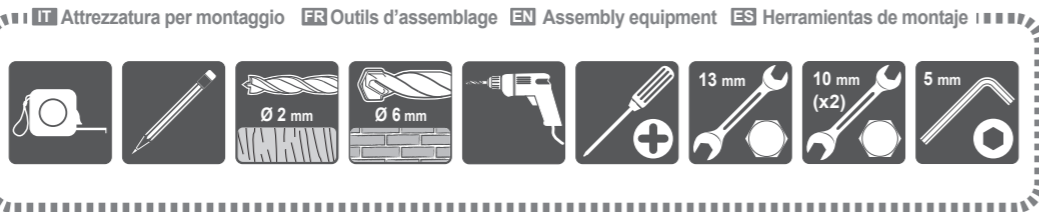

FLATSTYLE FR100

IT ISTRUZIONI DI MONTAGGIO
FR INSTRUCTIONS DE MONTAGE
EN MOUNTING INSTRUCTIONS
DE MONTAGEANLEITUNG
NL MONTAGEVOORSCHRIFT
ES GUÍA DE MONTAJE
PT INSTRUÇÕES DE MONTAGEM
PL INSTRUKCJA MONTAŻU
CZ NÁVOD K MONTÁŽI
RO INSTRUCȚIUNI DE MONTARE
HU SZERELÉSI ÚTMUTATÓ
FI ASENNUSOHJEET
SK NÁVOD NA MONTÁŽ
SL NAVODILA ZA MONTAŽO
MK ИНСТРУКЦИЈИ ЗА МОНТАЖА
SQ UDHËZIME PËR MONTIMIN

Meliconi S.p.A. - V. Minghetti, 10
40057 Cadrano di Granarolo E. (BO) Italy
www.meliconi.com e-mail: info@meliconi.com

IT Dati tecnici FR Caractéristiques techniques EN Technical data ES Datos técnicos

* **IT** Dado autobloccante, specifico per evitare svitamenti accidentali. Avvitare in maniera decisa, con gli appositi attrezzi, anche dopo aver avvertito la prima resistenza.
FR Écrou autobloquant, conçu pour éviter tout desserrage accidentel. Serrez fermement, avec les outils appropriés, même après avoir perçu la première résistance.
EN Self-locking nut, designed to prevent accidental loosening. Tighten firmly, with the correct tools, even after feeling the first resistance.
ES Tuerca autobloqueante para evitar que se afloje. Enrosca a fondo con las herramientas específicas, incluso después de haber notado la resistencia inicial.