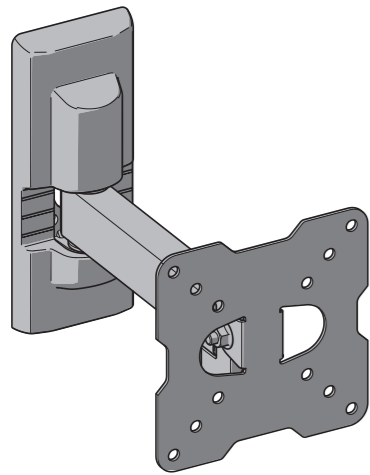

FLATSTYLE FR100

IT ISTRUZIONI DI MONTAGGIO
FR INSTRUCTIONS DE MONTAGE
EN MOUNTING INSTRUCTIONS
DE MONTAGEANLEITUNG
NL MONTAGEVOORSCHRIFT
ES GUÍA DE MONTAJE
PT INSTRUÇÕES DE MONTAGEM
PL INSTRUKCJA MONTAŻU
CZ NÁVOD K MONTÁŽI
RO INSTRUCȚIUNI DE MONTARE
HU SZERELÉSI ÚTMUTATÓ
FI ASENNUSOHJEET
SK NÁVOD NA MONTÁŽ
SL NAVODILA ZA MONTAŽO
MK ИНСТРУКЦИЈИ ЗА МОНТАЖА
SQ UDHËZIME PËR MONTIMIN

***** **IT** Dado autobloccante, specifico per evitare svitamenti accidentali. Avvitare in maniera decisa, con gli appositi attrezzi, anche dopo aver avvertito la prima resistenza.
FR Écrou autobloquant, conçu pour éviter tout desserrage accidentel. Serrez fermement, avec les outils appropriés, même après avoir perçu la première résistance.
EN Self-locking nut, designed to prevent accidental loosening. Tighten firmly, with the correct tools, even after feeling the first resistance.
ES Tuerca autobloqueante para evitar que se afloje. Enrosca a fondo con las herramientas específicas, incluso después de haber notado la resistencia inicial.