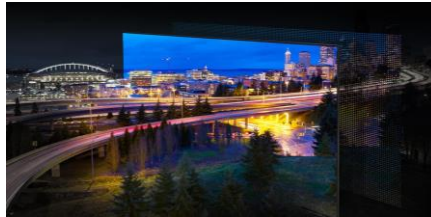

Technologie OLED

L'alliance des noirs profonds et des couleurs intenses