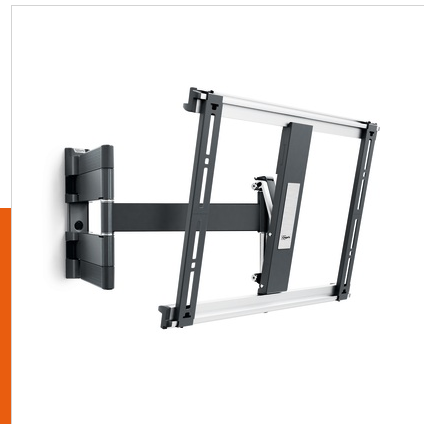

THIN 445 ExtraThin Support TV Orientable (noir)

VOGEL'S HOLDING BV 2017 (c) All rights reserved
Subject to printing errors, technical and price
amendments
Date: 25-07-2017

www.vogels.com

Specifications

Product specifications

N° type produit	THIN 445
N° d'article (SKU)	8394450
Couleur	Noir
EAN emballage unitaire	8712285334948
Dimensions du produit	M
Certifié TÜV	Oui
Inclinaison	Inclinaison jusqu'à 20°
Pivoter	Jusqu'à 180°
Garantie	À vie
Dimensions min. écran (pouce)	26
Dimensions max. écran (pouce)	55
Charge max. (kg)	18
Min. hole pattern	100mm x 100mm
Max. hole pattern	400mm x 400mm
Dim. max. boulon	M8
Hauteur max. interface (mm)	348
Largeur max. interface (mm)	509

Features

Fonctionnalité	Orientable
Nombre de bras	2
Nombre de points de pivot	3

Technical specifications and dimensions

Distance min. au mur (mm)	35
Distance max. au mur (mm)	508