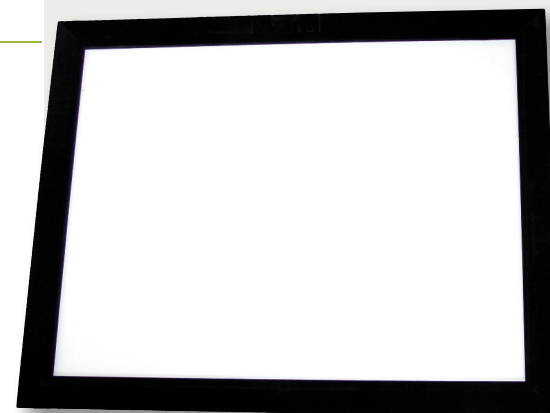

## Vues de face et profil

- A hauteur image
- B base image
- C hauteur cadre [A+16]
- D base cadre [B+16]

Ecran fixe sur cadre en profilé d'aluminium. Finition luxueuse en velours noir assurant une intégration parfaite dans votre home cinéma.

Cadre velours noir

- Disponible sur stock uniquement aux formats indiqués.
- Le Cineframe est livré avec ses fixations murales.
- Simple à monter, le cadre se suspend, comme un tableau, à 2 vis situées dans les angles supérieurs.