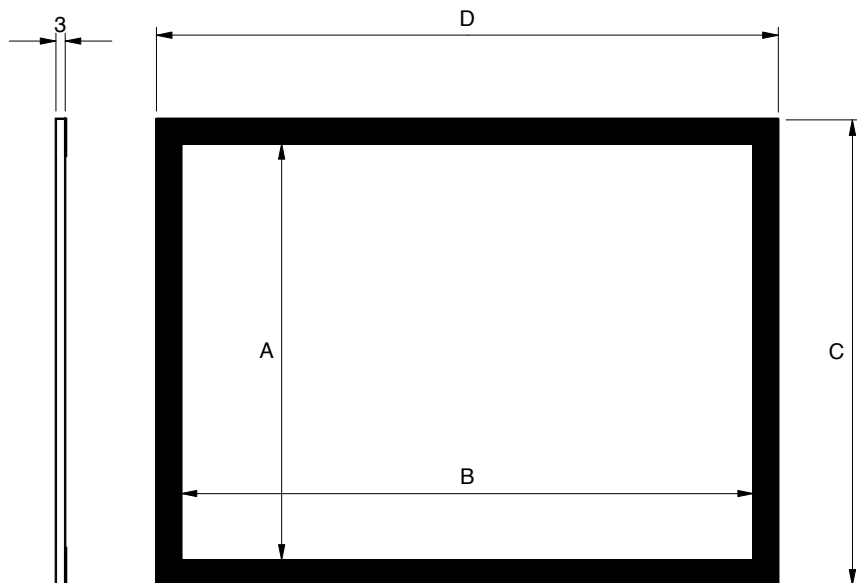

## Vues de face et profil

- A hauteur image
- B base image
- C hauteur cadre [A+16]
- D base cadre [B+16]

Ecran fixe sur cadre en profilé d'aluminium. Finition luxueuse en velours noir assurant une intégration parfaite dans votre home cinéma.

Cadre velours noir

- Disponible sur stock uniquement aux formats indiqués.
- Le Cineframe est livré avec ses fixations murales.
- Simple à monter, le cadre se suspend, comme un tableau, à 2 vis situées dans les angles supérieurs.