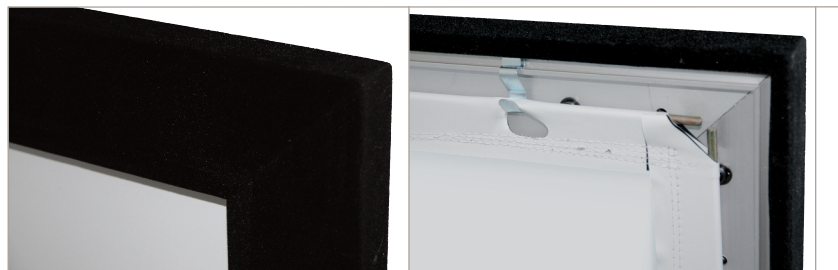

## Vues de face et profil

- A hauteur image
- B base image
- C hauteur cadre [A+16]
- D base cadre [B+16]

Ecran fixe sur cadre en profilé d'aluminium. Finition luxueuse en velours noir assurant une intégration parfaite dans votre home cinéma.

Cadre velours noir

- Disponible sur stock uniquement aux formats indiqués.
- Le Cineframe est livré avec ses fixations murales.
- Simple à monter, le cadre se suspend, comme un tableau, à 2 vis situées dans les angles supérieurs.