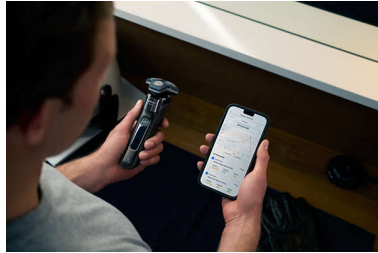

Personnalisation via l'application

Perfectionnez votre rasage en appariant votre rasoir à l'application Philips GroomTribe. Rasage après rasage, suivez la progression de votre peau, personnalisez votre rasage et perfectionnez votre technique, pour un rasage de près qui respecte la peau.