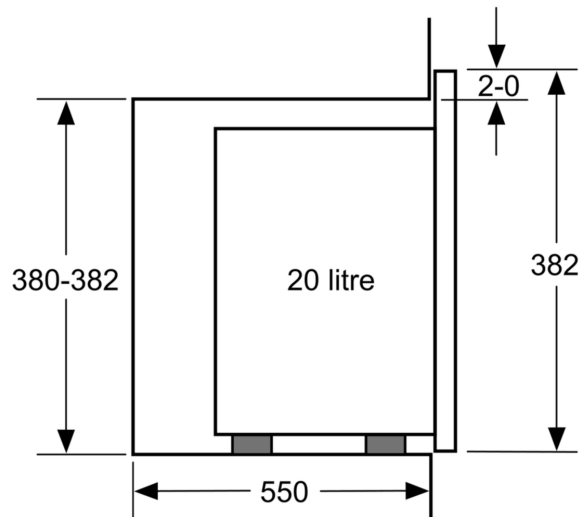

Fonction additionnelle: Micro-onde
 Type de commandes: Electronique
 Dimensions appareil H x L x P:382x594x317 mm
 Dimensions de la cavité: 201.0 x 308.0 x 282.0 mm
 Longueur du cordon électrique: 130.0 cm
 Poids net: 13.5 kg
 Poids brut: 18.2 kg
 Code EAN: 4242005476862
 Puissance maximum du micro-ondes: 800 W
 Puissance de raccordement: 1270 W
 Intensité: 10 A
 Tension: 230-240 V
 Fréquence: 50 Hz
 Type de prise:Fiche cont.terre/Gard.fil ter.
 Accessoires inclus: 1 x Plateau tournant

Dimensions:

- Dimensions appareil (HxLxP): 382 x 594 x 317 mm
- Dimensions d'encastrement (HxLxP): 560 mm - 568 mm x 362 mm - 365 mm x 300 mm
- Veuillez vous référer aux dimensions d'encastrement indiquées dans le plan d'installation.

**Série 4, Micro-ondes intégrable,
Blanc
BFL523MW1F**

Montage en angle
micro-ondes

Mesures en mm

* 20 mm pour la façade
métallique

Mesures en mm

Mesures en mm

A :20 mm pour la façade métallique
B :paroi arrière ouverte

Mesures en mm