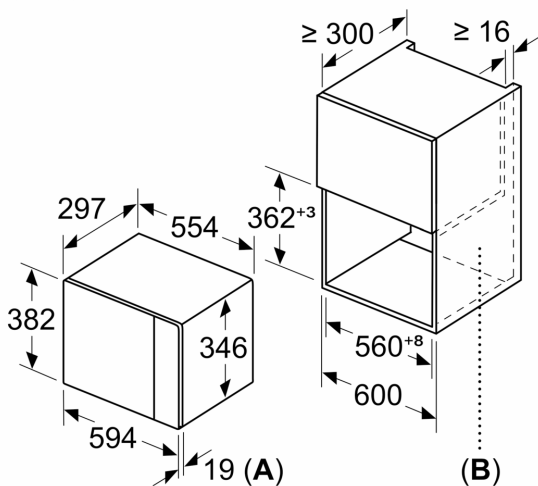

Fonction additionnelle: Micro-onde
 Type de commandes: Electronique
 Dimensions appareil H x L x P:382x594x317 mm
 Dimensions de la cavité: 201.0 x 308.0 x 282.0 mm
 Longueur du cordon électrique: 130.0 cm
 Poids net: 13.5 kg
 Poids brut: 18.2 kg
 Code EAN: 4242005476862
 Puissance maximum du micro-ondes: 800 W
 Puissance de raccordement: 1270 W
 Intensité: 10 A
 Tension: 230-240 V
 Fréquence: 50 Hz
 Type de prise:Fiche cont.terre/Gard.fil ter.
 Accessoires inclus: 1 x Plateau tournant

Dimensions:

- Dimensions appareil (HxLxP): 382 x 594 x 317 mm
- Dimensions d'encastrement (HxLxP): 560 mm - 568 mm x 362 mm - 365 mm x 300 mm
- Veuillez vous référer aux dimensions d'encastrement indiquées dans le plan d'installation.

**Série 4, Micro-ondes intégrable,
Blanc
BFL523MW1F**

Montage en angle
micro-ondes

Mesures en mm

* 20 mm pour la façade
métallique

Mesures en mm

Mesures en mm

A :20 mm pour la façade métallique
B :paroi arrière ouverte

Mesures en mm