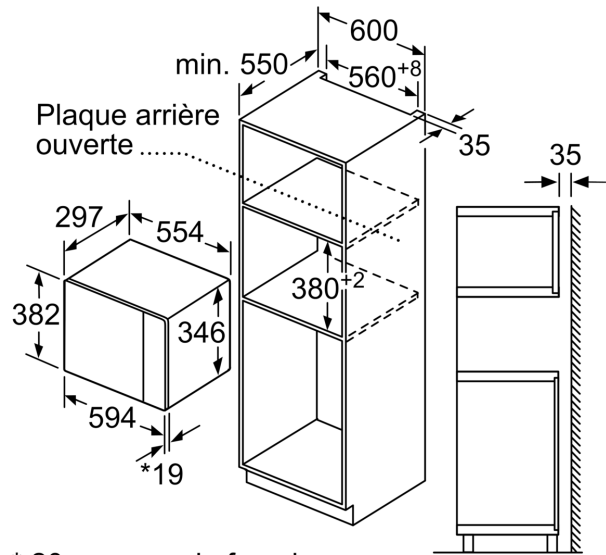

Fonction additionnelle: Micro-onde
 Type de commandes: Electronique
 Dimensions appareil H x L x P:382x594x317 mm
 Dimensions de la cavité: 201.0 x 308.0 x 282.0 mm
 Longueur du cordon électrique: 130.0 cm
 Poids net: 13.5 kg
 Poids brut: 18.2 kg
 Code EAN: 4242005476862
 Puissance maximum du micro-ondes: 800 W
 Puissance de raccordement: 1270 W
 Intensité: 10 A
 Tension: 230-240 V
 Fréquence: 50 Hz
 Type de prise:Fiche cont.terre/Gard.fil ter.
 Accessoires inclus: 1 x Plateau tournant

Dimensions:

- Dimensions appareil (HxLxP): 382 x 594 x 317 mm
- Dimensions d'encastrement (HxLxP): 560 mm - 568 mm x 362 mm - 365 mm x 300 mm
- Veuillez vous référer aux dimensions d'encastrement indiquées dans le plan d'installation.

**Série 4, Micro-ondes intégrable,
Blanc
BFL523MW1F**

Montage en angle
micro-ondes

Mesures en mm

* 20 mm pour la façade
métallique

Mesures en mm

Mesures en mm

A :20 mm pour la façade métallique
B :paroi arrière ouverte

Mesures en mm