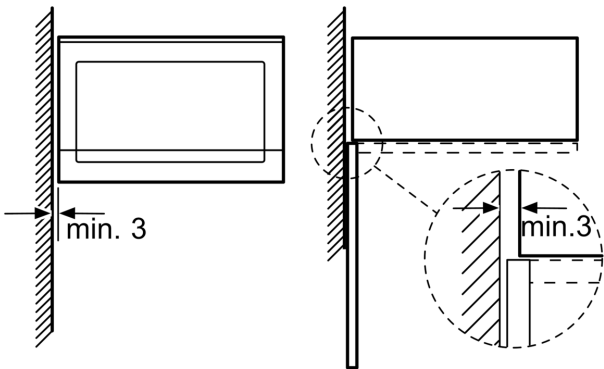

Fonction additionnelle: Micro-onde
 Type de commandes: Electronique
 Dimensions appareil H x L x P:382x594x317 mm
 Dimensions de la cavité: 201.0 x 308.0 x 282.0 mm
 Longueur du cordon électrique: 130.0 cm
 Poids net: 13.5 kg
 Poids brut: 18.2 kg
 Code EAN: 4242005476862
 Puissance maximum du micro-ondes: 800 W
 Puissance de raccordement: 1270 W
 Intensité: 10 A
 Tension: 230-240 V
 Fréquence: 50 Hz
 Type de prise:Fiche cont.terre/Gard.fil ter.
 Accessoires inclus: 1 x Plateau tournant

Accessoires inclus :

- Plateau tournant

Sécurité

- coupure automatique du four, interrupteur au contact de la porte
- Ventilateur de refroidissement

Données techniques :

- Câble de raccordement : 130 cm
- Puissance totale de raccordement : 1.27 kW
- Tension nominale : 230 - 240 V
- Micro-ondes électronique (30 cm de profondeur) pour meuble haut 60cm, Pour installation dans une colonne

Dimensions:

- Dimensions appareil (HxLxP): 382 x 594 x 317 mm
- Dimensions d'encastrement (HxLxP): 560 mm - 568 mm x 362 mm - 365 mm x 300 mm
- Veuillez vous référer aux dimensions d'encastrement indiquées dans le plan d'installation.

**Série 4, Micro-ondes intégrable,
Blanc
BFL523MW1F**

Montage en angle
micro-ondes

Mesures en mm

* 20 mm pour la façade
métallique

Mesures en mm

Mesures en mm

A :20 mm pour la façade métallique
B :paroi arrière ouverte