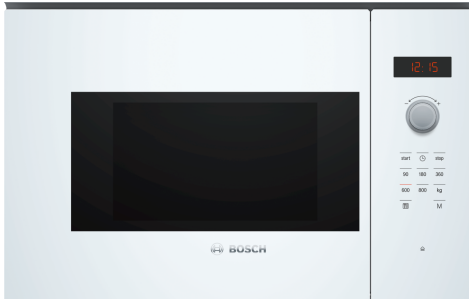

**Série 4, Micro-ondes intégrable,
Blanc
BFL523MW1F**

1 x Plateau tournant

HEZ86D000 ACCESSOIRE VAPEUR POUR MICRO-ONDES

**Micro-ondes encastrable permettant de
décongeler, réchauffer et cuisiner**

- **AutoPilot7** : 7 programmes automatiques pour des résultats de cuisson parfaits.
- **Ecran LED, affichage rouge** : facile à utiliser.
- **Boutons push-pull** : facilite le nettoyage.
- **Cavité en inox** : facile à nettoyer grâce à la surface lisse.
- **Assistance Nettoyage** : moins d'efforts à fournir grâce à la nouvelle option de nettoyage.

Fonction additionnelle: Micro-onde
 Type de commandes: Electronique
 Dimensions appareil H x L x P:382x594x317 mm
 Dimensions de la cavité: 201.0 x 308.0 x 282.0 mm
 Longueur du cordon électrique: 130.0 cm
 Poids net: 13.5 kg
 Poids brut: 18.2 kg
 Code EAN: 4242005476862
 Puissance maximum du micro-ondes: 800 W
 Puissance de raccordement: 1270 W
 Intensité: 10 A
 Tension: 230-240 V
 Fréquence: 50 Hz
 Type de prise:Fiche cont.terre/Gard.fil ter.
 Accessoires inclus: 1 x Plateau tournant

Série 4, Micro-ondes intégrable, Blanc BFL523MW1F

Micro-ondes encastrable permettant de décongeler, réchauffer et cuisiner

Caractéristiques principales :

- 5 Puissances micro-ondes : 90 W, 180 W, 360 W, 600 W, 800 W
- Volume 20 l

Design :

- Cavité Acier inox

Nettoyage :

- Cleaning Assistance (nettoyage par hydrolyse)

Confort d'utilisation

- Display LED
- Horloge électronique
- Boutons rotatifs, Bouton rond, Touche Marche, Commandes par touchControl, boutons escamotables
- Mise en marche très facile
- 7 programmes automatiques
- Programmes : 4 décongélation et 3 en fonction micro ondes
- Fonction mémoire (1 position)
- Eclairage LED
- Plateau tournant en verre : 25.5 cm
- Charnières à gauche
- Ouverture de la porte électronique
- Commande par touches sensibles