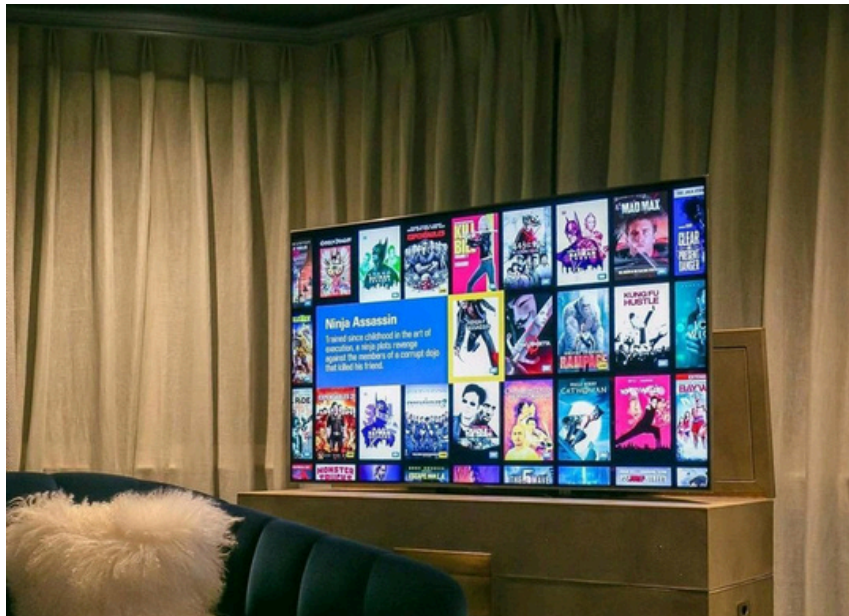

Support TV Motorisé

KC-MB-SML4066

Spécification

Numéro d'article :	7 350 105 214 066
Norme VESA :	200x200 300x300 400x200 400x400 600x400 mm
Taille de l'écran	37-80"
Couleur:	Noir
Charge maximale :	60 kg
Vitesse de déplacement :	30 mm par seconde (sans charge), environ 25 mm par seconde (avec charge/poids)
Moteur:	Oui, DC 29 V, 1,8 A Entrée : 240 VAC, Longueur du câble : 1,5 m
Poids:	18.7 kg
Dimensions (LxHxP) min. :	205x660x810 ~ 2170mm
Garantie:	1 an