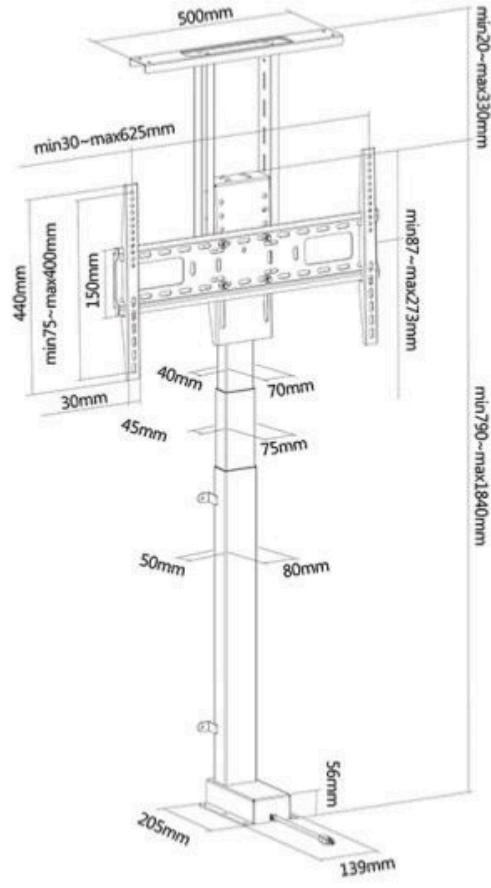

# Support TV Motorisé

EAN 7350105214066

**KC-MB-SML4066**

M Motorized TV Lift X-Large - Kit de support MULTIBRACKETS (support au sol) pour téléviseurs et écrans - 37"-80" - VESA 200x200 - 600x400 - charge max 60kg - noir

## **POINTS FORTS**

---

- Peut accueillir des téléviseurs jusqu'à 80".
- Réglage de la hauteur de 810 à 2170 mm
- Fonction anti-collision
- Installation simple
- Fonctionnement avec un bruit inférieur à 50 dB
- Connexion RJ45
- Télécommande RF incluse
- Contrôle par téléphone mobile
- Livré partiellement pré-assemblé

# Support TV Motorisé **KC-MB-SML4066** Spécification

### Spécification

Numéro d'article :	7 350 105 214 066
Norme VESA :	200x200 300x300 400x200 400x400 600x400 mm
Taille de l'écran	37-80"
Couleur:	Noir
Charge maximale :	60 kg
Vitesse de déplacement :	30 mm par seconde (sans charge), environ 25 mm par seconde (avec charge/poids)
Moteur:	Oui, DC 29 V, 1,8 A Entrée : 240 VAC, Longueur du câble : 1,5 m
Poids:	18.7 kg
Dimensions (LxHxP) min. :	205x660x810 ~ 2170mm
Garantie:	1 an