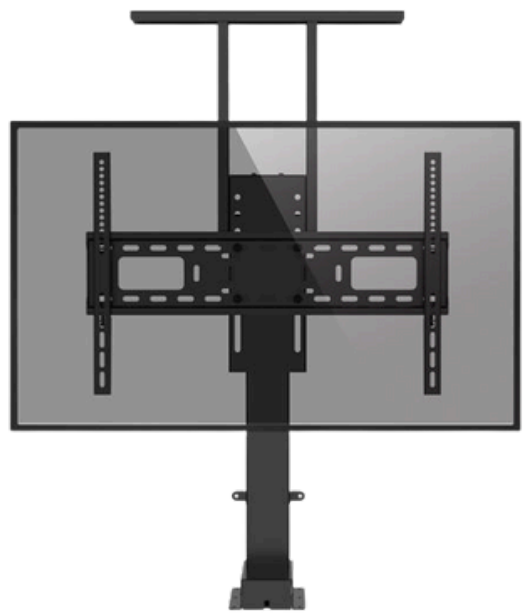

# Support TV Motorisé

EAN 7350105214066

**KC-MB-SML4066**

M Motorized TV Lift X-Large - Kit de support MULTIBRACKETS (support au sol) pour téléviseurs et écrans - 37"-80" - VESA 200x200 - 600x400 - charge max 60kg - noir

## **POINTS FORTS**

---

- Peut accueillir des téléviseurs jusqu'à 80".
- Réglage de la hauteur de 810 à 2170 mm
- Fonction anti-collision
- Installation simple
- Fonctionnement avec un bruit inférieur à 50 dB
- Connexion RJ45
- Télécommande RF incluse
- Contrôle par téléphone mobile
- Livré partiellement pré-assemblé

# Support TV Motorisé **KC-MB-SML4066** Spécification

### Spécification

Numéro d'article :	7 350 105 214 066
Norme VESA :	200x200 300x300 400x200 400x400 600x400 mm
Taille de l'écran	37-80"
Couleur:	Noir
Charge maximale :	60 kg
Vitesse de déplacement :	30 mm par seconde (sans charge), environ 25 mm par seconde (avec charge/poids)
Moteur:	Oui, DC 29 V, 1,8 A Entrée : 240 VAC, Longueur du câble : 1,5 m
Poids:	18.7 kg
Dimensions (LxHxP) min. :	205x660x810 ~ 2170mm
Garantie:	1 an