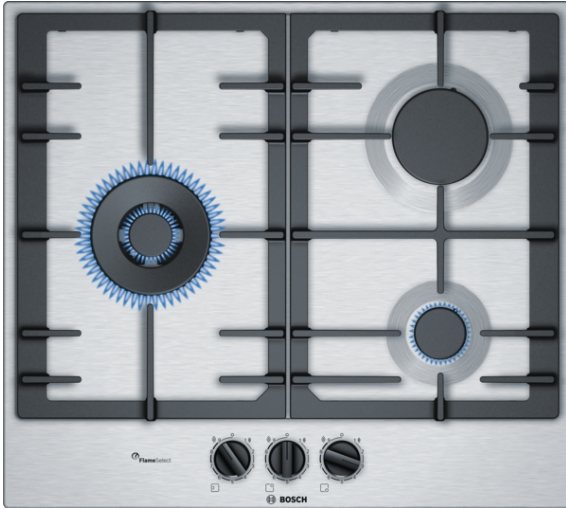

Serie | 6 Plaque de cuisson

PCC6A5B90 Table gaz inox 60 cm

La nouvelle table gaz avec FameSelect : assure une cuisson parfaite grâce à neuf niveaux de puissance définis avec précision.

- **FameSelect** : pour l'ajustement précis de la flamme dans neuf positions.
- **Brûleur wok** : puissance allant jusqu'à 4 kW.
- Supports en fonte continus pour une stabilité parfaite.
- **Boutons en épée** : pour un contrôle plus ergonomique
- Surface en Acier inox.

Données techniques

Appellation produit/famille :	Table à interrup. foyers gaz
Type de construction :	Encastrable
Type d'énergie :	Gaz
Combien de foyers peuvent-ils être utilisés simultanément :	3
Niche d'encastrement (mm) :	45 x 560-562 x 480-492
Largeur de l'appareil :	582
Dimensions du produit (mm) :	45 x 582 x 520
Poids net (kg) :	10,0
Poids brut (kg) :	11,0
Témoin de chaleur résiduelle :	sans
Emplacement du bandeau de commande :	Devant de la table
Matériau de base de la surface :	Acier inox
Couleur de la surface :	Acier inox
Couleur du cadre :	Acier inox
Certificats de conformité :	CE
Longueur du cordon électrique (cm) :	100
Code EAN :	4242002802688
Puissance maximum de raccordement électrique (W) :	1
Puissance maxi gaz en W :	8000
Intensité (A) :	3
Tension (V) :	220-240
Fréquence (Hz) :	50; 60

4 242002 802688

Serie | 6 Plaque de cuisson

PCC6A5B90

Table gaz inox 60 cm

La nouvelle table gaz avec FameSelect : assure une cuisson parfaite grâce à neuf niveaux de puissance définis avec précision.

Puissance :

- 3 brûleurs
- Gauche : Brûleur pour wok 4 kW
- Arrière droit : Brûleur grande puissance 3 kW
- Avant droit : Brûleur économique 1 kW

Confort/Sécurité :

- Technologie FlameSelect : 9 niveaux de puissance réglables avec précision
- Manette losangée
- Allumage électrique une main
- Sécurité gaz par thermocouple
- Supports fonte