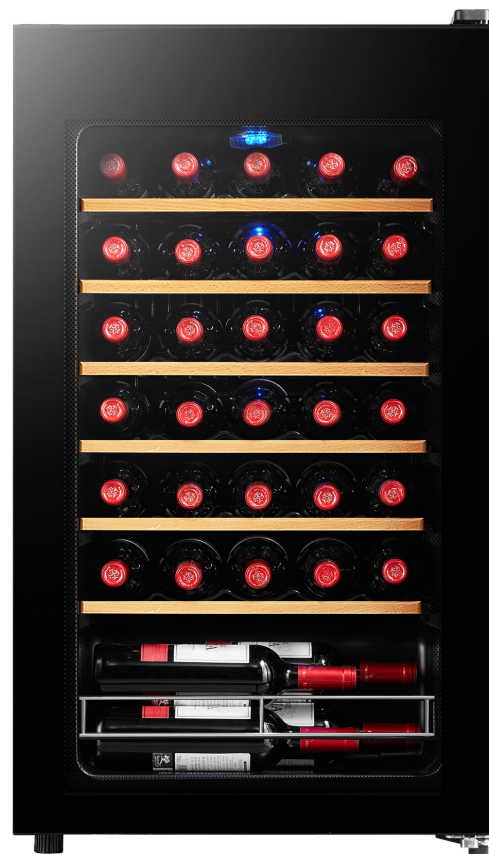

S145MME4

CAVE DE SERVICE

CAVISS

CAVES À VIN

CARACTÉRISTIQUES GÉNÉRALES

- Installation : pose libre
- Type de cave : Cave de service
- Capacité : 45 bouteilles
- Nombre de zone : 1 zone
- Couleur : Noir

AMÉNAGEMENTS EXTÉRIEURS

- Porte non réversible, ouverture droite
- Cadre de la porte : vitrée noire
- Porte double vitrage traité anti-UV

AMÉNAGEMENTS INTÉRIEURS

- Contrôle électronique avec affichage blanc
- Réglage température : +4°C - +20°C
- Éclairage LED blanches
- 6 Clayettes bois
- 1 casier (position horizontale des bouteilles)
- Fonction : verrouillage automatique du bandeau de commande
- Système anti-vibration

PERFORMANCES

- Classe énergétique :
- Volume utile : 93 L
- Classe climatique : SN-ST (+10°C à +38°C)
- Consommation énergétique : kWh/an
- Niveau sonore : dB | classe
- Type de froid : Froid ventilé

DONNÉES LOGISTIQUES

- EAN : 3260449048224
- Dimension emballé (HxLxP) : 855 x 530 x 478 mm
- Dimension déballé (HxLxP) : 842 x 480 x 440 mm
- Poids brut : 30 kg
- Poids net : 28 kg

Photos non contractuelles