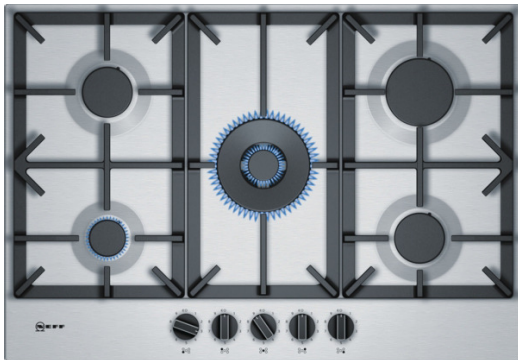

T27DS59N0 TABLE GAZ INOX 75 CM

COOKING PASSION SINCE 1877

Table gaz en verre trempé et équipée du réglage précis FlameSelect

- ✓ FlameSelect - Grâce au contrôle efficace du flux de gaz, la flamme peut être réglée selon 9 positions. Cuisiner toujours avec la même puissance de manière sûre et précise pour des cuissons extraordinaires
- ✓ Foyer très puissant : jusqu'à 4 kW
- ✓ Supports de casseroles en fonte : plus de stabilité et plus pratique

Équipement

Données techniques

Appellation produit/famille : Table à interrupt. foyers gaz
Type de construction : Encastrable
Type d'énergie : Gaz
Combien de foyers peuvent-ils être utilisés simultanément : 5
Niche d'encastrement (mm) : 45 x 560-562 x 480-492
Largeur de l'appareil : 750
Dimensions du produit (mm) : 45 x 750 x 520
Poids net (kg) : 12,0
Poids brut (kg) : 14,0
Témoin de chaleur résiduelle : sans
Emplacement du bandeau de commande : Devant de la table
Matériau de base de la surface : Acier inox
Couleur de la surface : Acier inox
Couleur du cadre : Acier inox
Certificats de conformité : CE
Longueur du cordon électrique (cm) : 100
Bouton : plastique
Brûleurs : non
Type de grille support : Support casseroles en fonte
Puissance maximum de raccordement électrique (W) : 2
Puissance maxi gaz en W : 11500
Intensité (A) : 3
Tension (V) : 220-240
Fréquence (Hz) : 60; 50
Couleur de l'appareil : Acier inox
Type d'énergie : Gaz
Type de gaz : Gaz nat H/E/(L) 20 (25) mbar
Type de gaz possible : Gaz liqui. G30,31 28-30/37mbar
Certificats de conformité : CE
Type de prise : sans fiche
Niche d'encastrement (in) : x x
Dimensions de l'appareil (h x l x p) (in) : + x x
Dimension du produit emballé : 6.61 x 31.29 x 23.81
Poids net (lbs) : 28
Poids brut (lbs) : 30
Combien de foyers peuvent-ils être utilisés simultanément : 5
Longueur du cordon électrique (cm) : 100
Niche d'encastrement (mm) : 45 x 560-562 x 480-492
Dimensions du produit (mm) : 45 x 750 x 520
Poids net (kg) : 12,0
Poids brut (kg) : 14,0