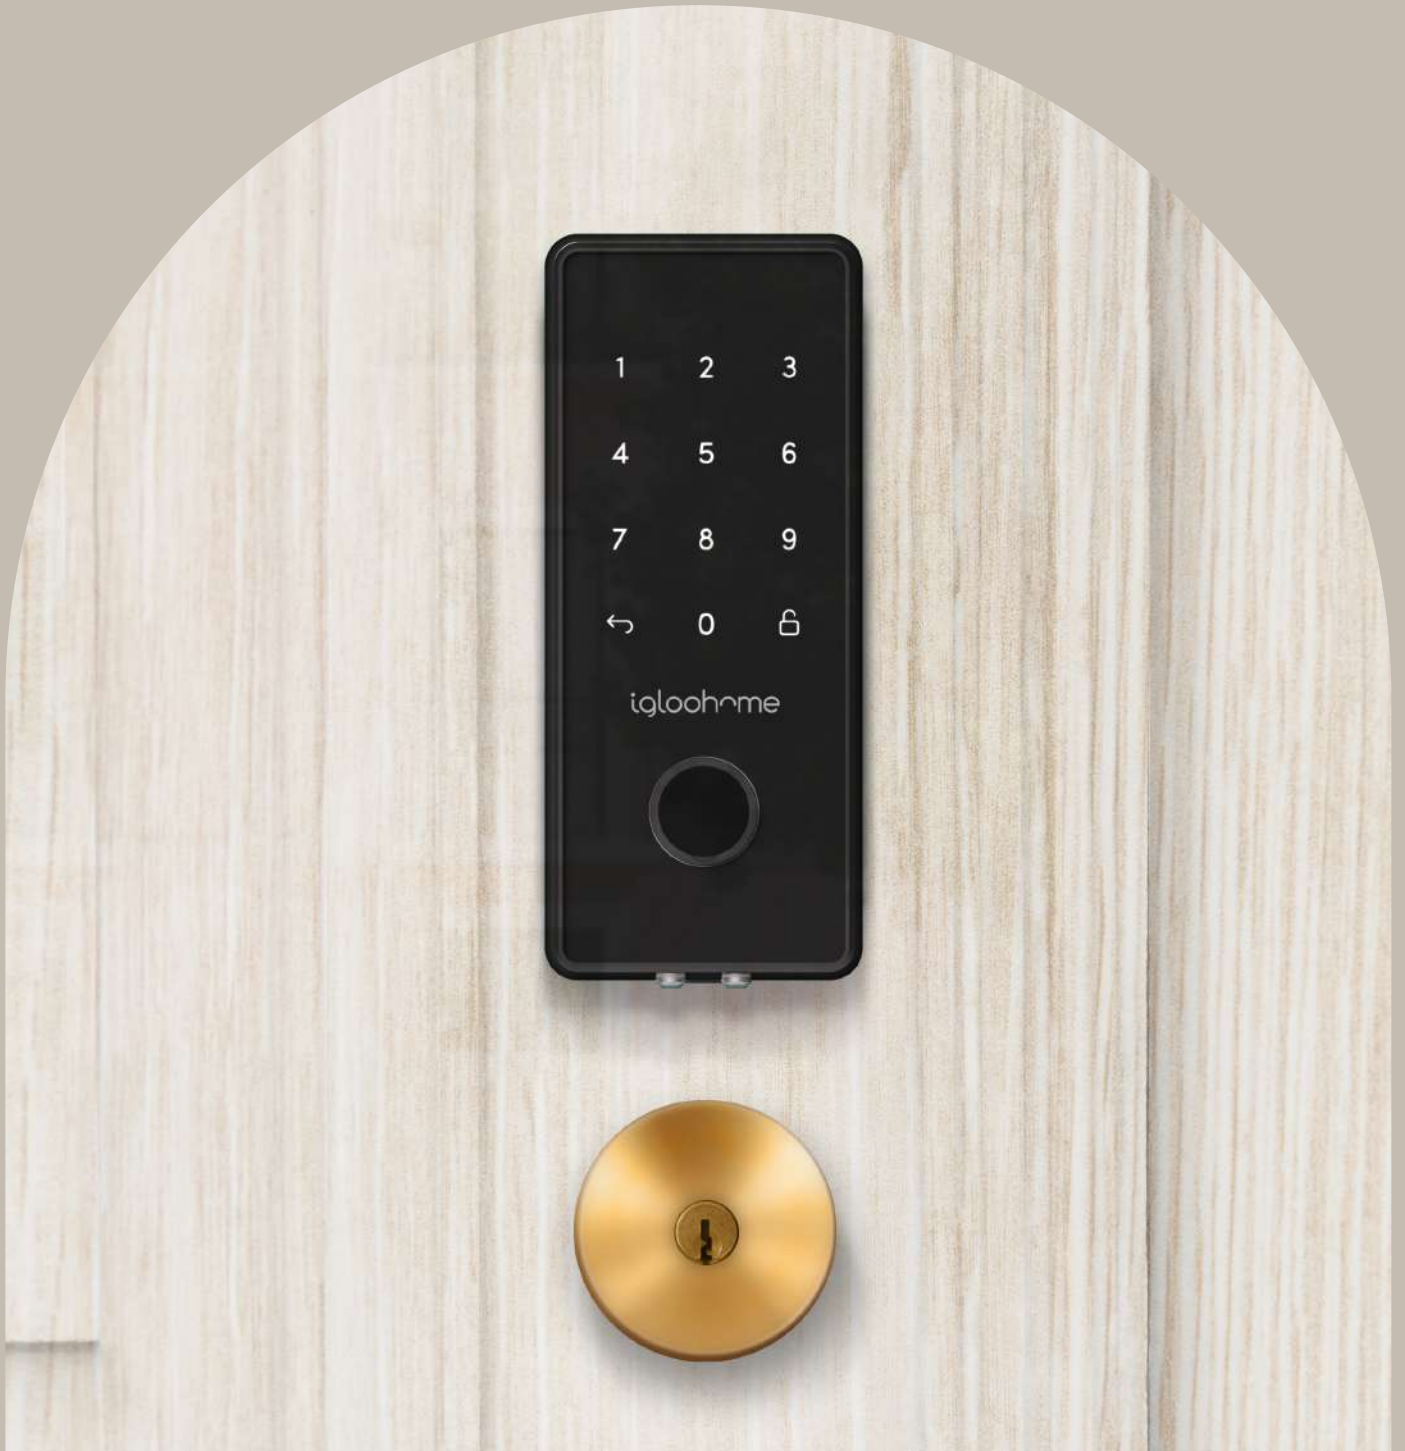

igloohome

**Smart Deadbolt 2S**  
Metal Grey

# **La clé d'une plus grande tranquillité d'esprit.**

L'igloohome Smart Deadbolt 2S Metal Grey offre un nouveau look pour le verrou intelligent le plus fin au monde.

## MODES D'ACCÈS

Codes PIN  
Clés Bluetooth  
QR Code  
Clés Physiques

## Augmentez votre style

Conçu avec une esthétique universelle qui s'adapte bien à la plupart des décors, le design épuré et élégant du Smart Deadbolt 2S Metal Grey en fait un ajout élégant à toute propriété.