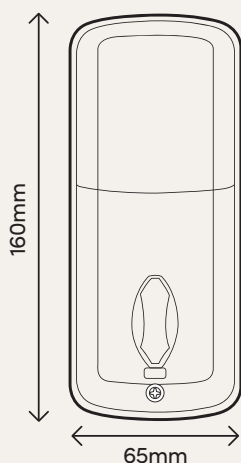

### Contrôle du volume

Régalez le volume selon vos préférences.

# Caractéristiques

Porte Compatible

Ouverture  
(Gauche/Droite)

Épaisseurs

**35 - 60mm**

Dégagement

**>110mm**

Backset