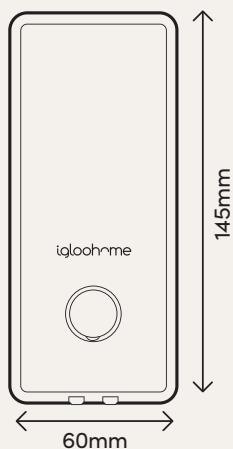

### Contrôle du volume

Régalez le volume selon vos préférences.

# Caractéristiques

Porte Compatible

Ouverture  
(Gauche/Droite)

Épaisseurs

**35 - 60mm**

Dégagement

**>110mm**

Backset