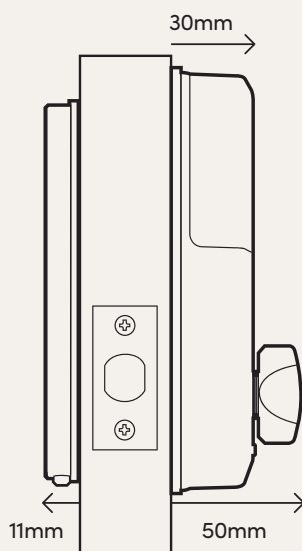

### Contrôle du volume

Régalez le volume selon vos préférences.

# Caractéristiques

Porte Compatible

Ouverture  
(Gauche/Droite)

Épaisseurs

**35 - 60mm**

Dégagement

**>110mm**

Backset