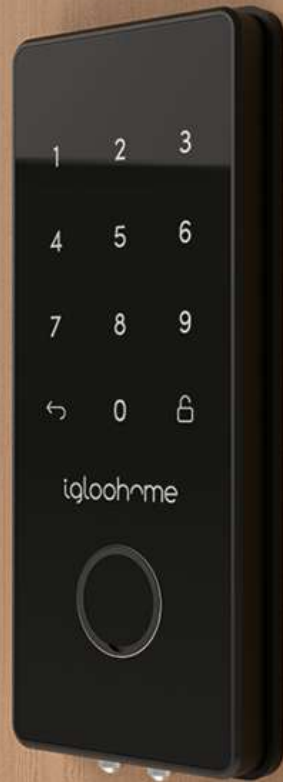

igloohome

**Smart Deadbolt 2S**  
Metal Grey

# **La clé d'une plus grande tranquillité d'esprit.**

L'igloohome Smart Deadbolt 2S Metal Grey offre un nouveau look pour le verrou intelligent le plus fin au monde.

## MODES D'ACCÈS

Codes PIN  
Clés Bluetooth  
QR Code  
Clés Physiques

## Augmentez votre style

Conçu avec une esthétique universelle qui s'adapte bien à la plupart des décors, le design épuré et élégant du Smart Deadbolt 2S Metal Grey en fait un ajout élégant à toute propriété.