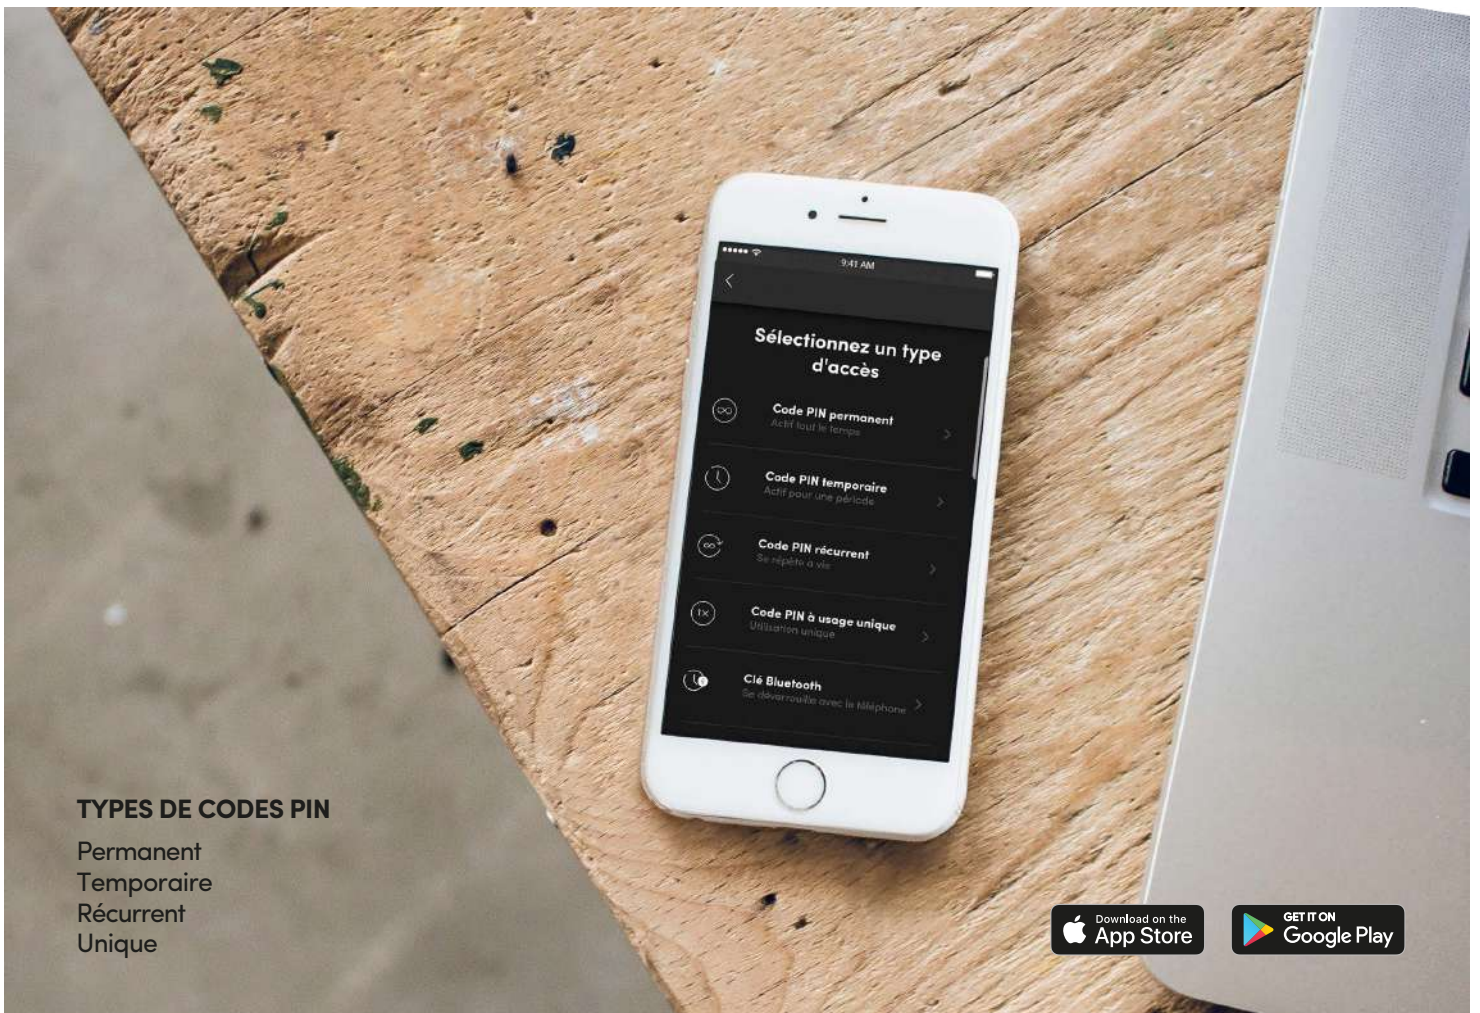

L'accès n'a jamais été aussi simple, plus sûr et plus intelligent

Tous les appareils igloohome fonctionnent avec l'application mobile igloohome afin que vous puissiez gérer l'accès dans la paume de vos mains. Personnalisez la validité de vos codes PIN et clés Bluetooth pour différents invités.

La présence du smartphone à proximité du dispositif n'est pas indispensable. La technologie innovante algoPIN™ vous permet d'accorder l'accès à distance à tout moment, n'importe où.

Synchronisez le verrou avec Airbnb

Connectez facilement votre compte Airbnb via l'application igloohome pour créer et envoyer automatiquement des codes PIN pour chaque invité en fonction du séjour réservé.

TYPES DE CODES PIN

Permanent
Temporaire
Récurrent
Unique