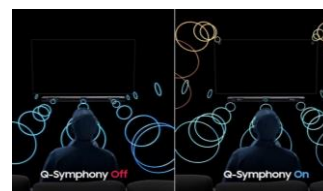

Barre de son 3.1.2ch - Atmos sans fil - Ultra-fine - Wifi - Bluetooth - Contrôle vocal - Q-Symphony 2.0

L'expertise Samsung

Audio Lab Samsung

Tous les produits audio Samsung sont développés dans notre audio lab, par une équipe d'experts et de passionnés de l'acoustique, pour vous garantir un son toujours plus exceptionnel.

Son enveloppant et panoramique

Une barre de son ultra-fine 3.1.2ch permet, grâce à ses haut-parleurs verticaux, son haut-parleur central et son caisson de basse inclus, de créer un environnement audio complet pour une expérience totale et captivante

Innovation Dolby Atmos sans fil

L'immersion Dolby Atmos disponible pour la première fois sans fil. Connectez votre barre de son à votre TV Samsung en Wifi pour profiter de la technologie Atmos, sans câble encombrants.

Adaptive Sound

Son optimisé pour chaque scène. Votre barre de son analyse le signal de fréquence de votre contenu de façon automatique afin d'optimiser l'effet sonore scène par scène et vous offrir une expérience sonore inédite.