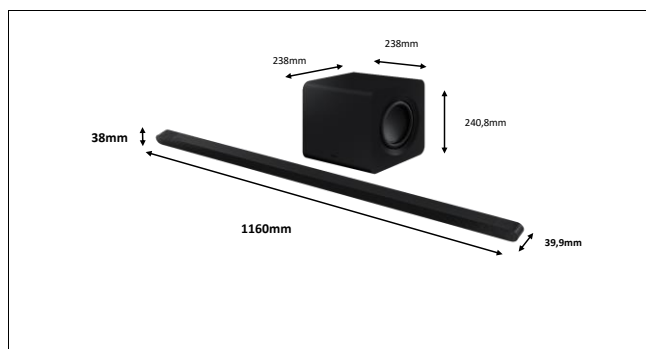

Consommation Electrique

Consommation en veille (W)	0,5W
Consommation en marche (W)	28W
Consommation du caisson en veille (W)	0.5W
Consommation du caisson en marche (W)	26W

Spécifications techniques et logistiques

Dimension de la barre de son (L*H*P) en mm	1160.0 x 38.0 x 39.9
Dimension du caisson de basse (L*H*P) en mm	238.0 x 240.8 x 238.0
Dimension du carton (L*H*P) en mm	1232 x 371 x 294
Poids de la barre de son (kg)	1.4
Poids du caisson de basse (kg)	6.4
Poids du carton (kg)	11.0

Connectivité

Bluetooth	Oui
Versión Bluetooth	4.2
Bluetooth Multi Connection	Non
Connexion TV sans fil (BT)	Oui
4K Pass-Through	Non
HDR	Non
ARC (Audio Return Channel)	Oui
Allumage Automatique (BT)	Oui
Télécommande unique	Oui
AirPlay 2	Oui
Chromecast	Oui
Works with Alexa	Oui
Wifi	Oui

Caractéristiques sonores

Dolby Digital	Dolby Digital Plus
DTS Digital Surround	DTS 5.1ch
DTS Virtual:X	Oui
Surround Sound Expansion	Oui
Nombre de pré-réglages sonores (DSP)	5
Mode Sonore Intelligent	Adaptive
Mode Gaming	Game Pro
Technologie Acoustic Beam	Non
Dolby Atmos	Oui

Accessoires

Câble Optique	Non
Accroche murale incluse	Oui
Télécommande	Oui
Compatibilité enceintes arrière sans fil	SWA-9500S

Informations Produit

Origine	Vietnam
Couleur	Noir
Référence produit	HW-S800B/ZF
Code EAN	8806094243482

N° Service Consommateur 01 48 63 00 00 www.samsung.fr

Visuels non contractuels
R.C.S. BOBIGNY B 334 367 497 - Fiches produit provisoire. Les informations contenues sur cette fiche sont données à titre purement indicatif et sont sujettes à modifications sans préavis - 2022

SAMSUNG