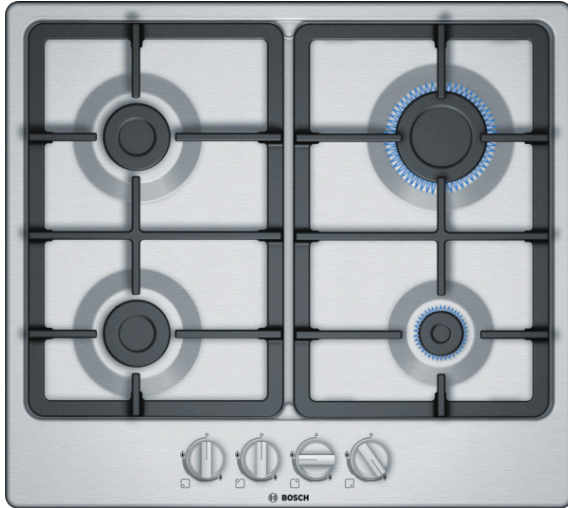

**Serie | 4****PGP6B5B90****60 cm, taque, Acier inox****Accessoires en option**

HEZ298105 : Simmer plate

- 
- Surface en Acier inox
- Boutons ergonomiques

**Données techniques**

Nom commercial de la Gamme :	Table à interrup. foyers gaz
Type de construction :	Encastrable
Type d'énergie :	Gaz
Combien de foyers peuvent-ils être utilisés simultanément ? :	4
Taille de la niche d'encastrement (mm) :	45 x 560-562 x 480-492
Largeur (mm) :	582
Dimensions du produit (mm) :	45 x 582 x 520
Dimensions du produit emballé (mm) :	141 x 651 x 578
Poids net (kg) :	9,594
Poids brut (kg) :	11,0
Témoin de chaleur résiduelle :	sans
Emplacement du bandeau de commande :	Devant de la table
Matériau de base de la surface :	Acier inox
Couleur de la surface :	Acier inox
Couleur du cadre :	Acier inox
Certificats de conformité :	CE
Longueur du cordon électrique (cm) :	100
Code EAN :	4242005119318
Puissance maximum de raccordement électrique (W) :	1
Puissance maxi gaz en W :	7500
Intensité (A) :	3
Tension (V) :	220-240
Fréquence (Hz) :	60; 50

## Serie | 4 Tables de cuisson

#### **Design:**

- Boutons ergonomiques
- Surface Acier inox

## Serie | 4 Tables de cuisson

**PGP6B5B90**

**60 cm, taque, Acier inox**