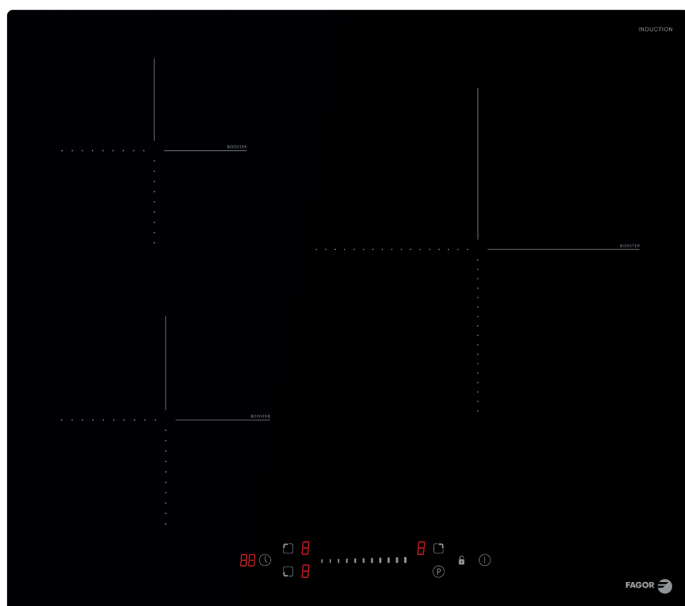

FAI3537

Table de cuisson Induction
59 cm - 3 foyers induction
Noir

EAN : 3260449047753

Laisser un espace libre de 5 cm sous l'appareil.

CARACTÉRISTIQUES GÉNÉRALES

- » 59 cm
- » 3 foyers induction
- » 3 boosters
- » Commandes sensibles par slider (x1)
- » 3 minuteries fin de cuisson

FONCTIONS ET SÉCURITÉ

- » 9 niveaux de puissance
- » Détection automatique de casseroles
- » Voyant de chaleur résiduelle
- » Sécurité enfant

PERFORMANCE

- » Foyer AVG : 1 800-2 100 W - Ø 18 cm
- » Foyer central droit : 3 000-3 600 W - Ø 28 cm
- » Foyer ARG : 1 200-1 500 W - Ø 16 cm

DONNÉES TECHNIQUES

- » Puissance : 7200 W
- » Câble d'alimentation sans prise fourni
- » Dimensions avec emballage : HxLxP : 11,5 x 65 x 58 cm
- » Dimensions net du produit : 5,8 x 59 x 52 cm
- » Dimensions d'encastrement : LxP : 56 x 49 cm
- » Poids brut avec emballage : 10 kg
- » Poids net du produit : 8,2 kg