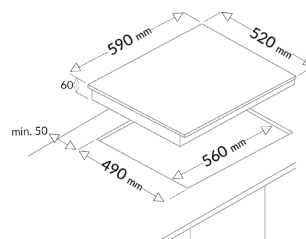

FAI3537

Table de cuisson Induction
59 cm - 3 foyers induction
Noir

EAN : 3260449047753

Laisser un espace libre de 5 cm sous l'appareil.

CARACTÉRISTIQUES GÉNÉRALES

- » 59 cm
- » 3 foyers induction
- » 3 boosters
- » Commandes sensibles par slider (x1)
- » 3 minuteries fin de cuisson

FONCTIONS ET SÉCURITÉ

- » 9 niveaux de puissance
- » Détection automatique de casseroles
- » Voyant de chaleur résiduelle
- » Sécurité enfant

PERFORMANCE

- » Foyer AVG : 1 800-2 100 W - Ø 18 cm
- » Foyer central droit : 3 000-3 600 W - Ø 28 cm
- » Foyer ARG : 1 200-1 500 W - Ø 16 cm

DONNÉES TECHNIQUES

- » Puissance : 7200 W
- » Câble d'alimentation sans prise fourni
- » Dimensions avec emballage : HxLxP : 11,5 x 65 x 58 cm
- » Dimensions net du produit : 5,8 x 59 x 52 cm
- » Dimensions d'encastrement : LxP : 56 x 49 cm
- » Poids brut avec emballage : 10 kg
- » Poids net du produit : 8,2 kg