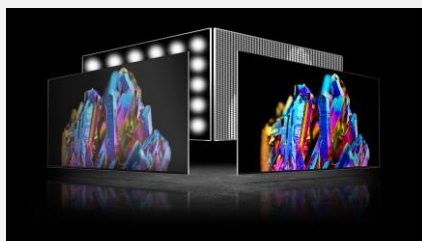

Processeur α7 AI Gen6 4K

Développé par LG, le processeur α7 AI Gen6 4K est le cerveau de votre téléviseur. Les qualités d'image et de son sont optimisées : les couleurs sont riches, les scènes détaillées avec un son enveloppant