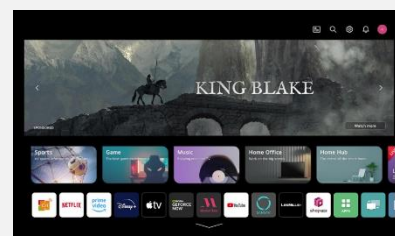

Rétroéclairage MiniLED

Avec des LEDs 40x plus petites, redécouvrez le LCD et profitez d'images précises et réalistes avec des noirs profonds et une luminosité intense.

Dolby Vision IQ & Atmos

Dolby Vision IQ et Dolby Atmos s'associent pour une immersion sensationnelle. Utilisant le processeur α7 AI 4K Gen6 de LG, la technologie Dolby Vision IQ ajoute une profondeur extraordinaire et fait ressortir des textures subtiles.

LG ThinQ AI

amazon alexa

Intelligences Artificielles

Avec votre voix, utilisez LG ThinQ pour changer les paramètres et obtenir des recommandations, ainsi qu'Alexa pour contrôler vos objets domotiques compatibles. De plus, les TV LG sont compatibles avec Google Home et Apple Home pour utiliser vos appareils connectés préférés.

WebOS 23

WebOS 23 offre une expérience TV totalement optimisée. Fluide, rapide et puissant, l'accueil vous permet d'accéder instantanément à tous vos contenus par thème, grâce aux Quick Cards, et à vos applications préférées (Netflix, Amazon Prime Video, Disney +,...)