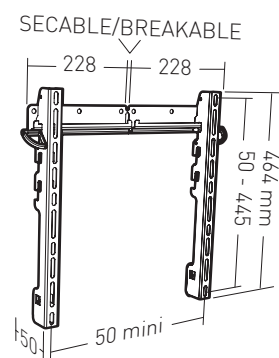

### Support fixe universel

- Platinas murales et supports écran, en acier.
- Peinture époxy noire.
- Platine murale sécable pour s'adapter à toutes les tailles d'écrans.
- Système anti-décrochement par 2 goupilles.
- Ecartement du mur 50 mm.
- Réglage en hauteur de l'écran par 3 positions.
- Réglage de l'horizontalité du support : +/- 4°.

|                                       |   |
|---------------------------------------|---|
| Taille de l'écran supportée           | 30" et plus - 76 cm > 254 cm  |
| Poids maximum écran supporté (kg)     | 120   |
| Fonction                              | Fixe  |
| VESA compatible                       | 100x100 100x150 100x200 150x100<br>200x100 200x200 200x300 200x400<br>300x100 300x200 300x300 300x400<br>400x100 400x200 400x300 400x400<br>500x200 500x300 50x50 600x200<br>600x300 600x400 600x500 75x75<br>800x400 |
| Finition                              | Peinture époxy  |
| Matériaux                             | Acier   |
| Couleur                               | Noir  |
| Distance au mur minimum (mm)          | 50  |
| Sécurité anti-décrochement de l'écran | Oui   |
| Compatibilité écran oled              | Oui si dos d'écran plat   |
| Temps de montage                      | 10 minutes  |
| Personne(s) pour montage              | 1 personne  |
| Visserie murale incluse               | Pour mur plein  |
| Visserie pour écran                   | Vis Ø6 Vis Ø8   |
| Garantie                              | 10 ans  |

Ø 8  
maxi