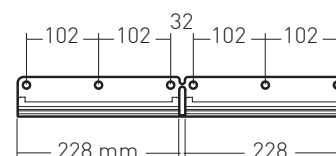

ERARD®

ACCESSOIRES ESSENTIELS POUR MATÉRIEL AUDIO-VIDÉO

APPLIK 2407

Réf. 002407 - EAN : 3185280024070

Support fixe universel

- Platinas murales et supports écran, en acier.
- Peinture époxy noire.
- Platine murale sécable pour s'adapter à toutes les tailles d'écrans.
- Système anti-décrochement par 2 goupilles.
- Ecartement du mur 50 mm.
- Réglage en hauteur de l'écran par 3 positions.
- Réglage de l'horizontalité du support : +/- 4°.

Taille de l'écran supportée	30" et plus - 76 cm > 254 cm
Poids maximum écran supporté (kg)	120
Fonction	Fixe
VESA compatible	100x100 100x150 100x200 150x100 200x100 200x200 200x300 200x400 300x100 300x200 300x300 300x400 400x100 400x200 400x300 400x400 500x200 500x300 50x50 600x200 600x300 600x400 600x500 75x75 800x400
Finition	Peinture époxy
Matériaux	Acier
Couleur	Noir
Distance au mur minimum (mm)	50
Sécurité anti-décrochement de l'écran	Oui
Compatibilité écran oled	Oui si dos d'écran plat
Temps de montage	10 minutes
Personne(s) pour montage	1 personne
Visserie murale incluse	Pour mur plein
Visserie pour écran	Vis Ø6 Vis Ø8
Garantie	10 ans

Ø 8
maxi