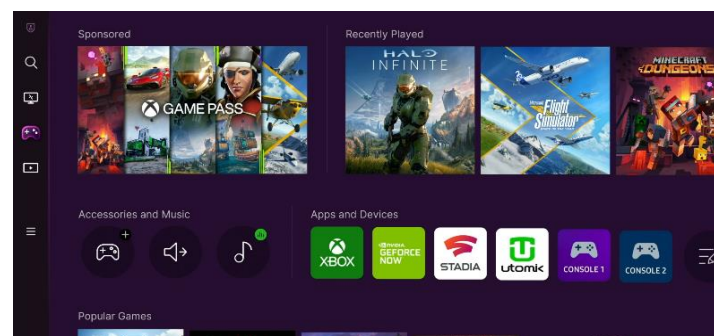

UNE NOUVELLE FAÇON DE SE DIVERTIR

Découvrez les services de streaming du Gaming Hub et jouer aisément grâce à la solution de streaming sans téléchargement proposée par Samsung. L'OLED G9 inclut également un accès Smart TV pour regarder vos séries préférées.

SAMSUNG