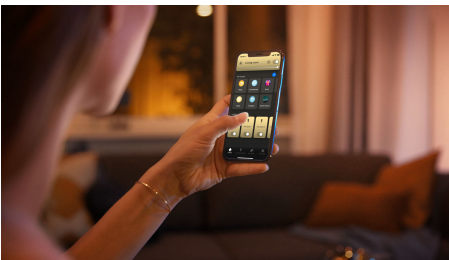

8719514338326

Éclairage connecté

Avec sa tête orientable, le spot noir Runner Philips Hue White Ambiance diffuse sa lumière blanche plus ou moins chaude dans tous les coins de la pièce. Il comporte des recettes lumineuses intégrées, et se contrôle instantanément via son Hue Dimmer switch ou par connexion Bluetooth. Pour accéder à d'autres fonctionnalités, associez-lui un Hue Bridge.

Variation agréable de l'intensité lumineuse

- Couplez votre lampe avec un variateur sans fil pour un contrôle sans fil en toute simplicité.

Éclairage intelligent

- Contrôlez jusqu'à 10 éclairages grâce à l'application Bluetooth
- Contrôlez l'éclairage à l'aide de votre voix*
- Créez l'ambiance parfaite avec des lumières blanches chaudes ou froides
- Obtenez des scénarios lumineux parfaitement adaptés à vos activités quotidiennes
- Débloquez toute l'étendue des fonctionnalités de l'éclairage intelligent grâce au pont Hue

Points forts

Variateur sans installation

Contrôlez vos éclairages Philips Hue à l'aide de l'interrupteur avec variateur sans fil. Celui-ci vous permet d'allumer et d'éteindre la lumière, de basculer entre les 4 présélections d'éclairage, et de sélectionner l'intensité lumineuse de votre choix. L'installation est simple et rapide. Il vous suffit de coupler le variateur avec la lampe et de le placer où vous le souhaitez dans votre logement. C'est aussi simple que ça.

Contrôlez jusqu'à 10 éclairages grâce à l'application Bluetooth

Avec l'application Hue Bluetooth, vous pouvez contrôler vos lampes intelligentes Hue dans une seule pièce de votre maison. Ajoutez jusqu'à 10 lampes intelligentes et contrôlez-les toutes par simple pression d'un bouton sur votre appareil mobile.