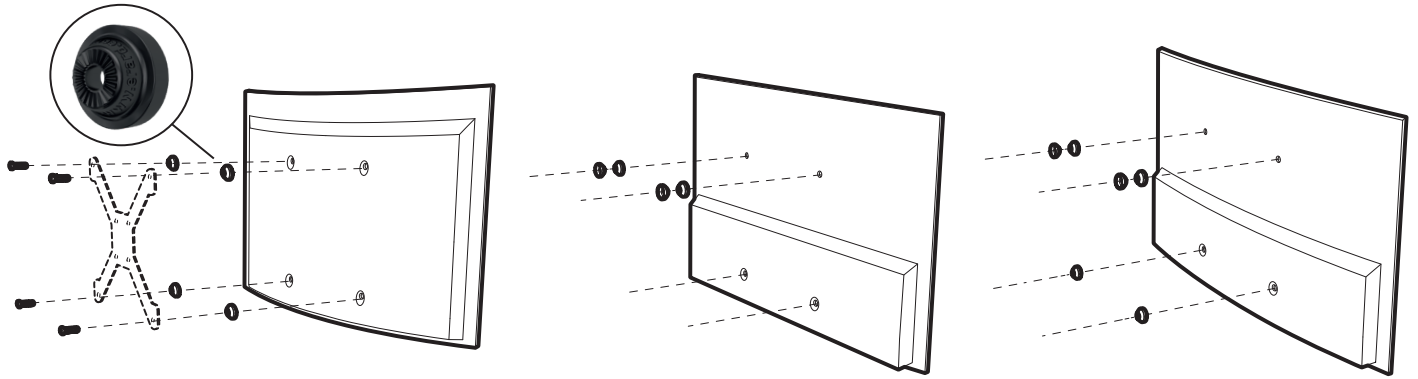

# KIT TV ADAPT+

KIT D'ADAPTATION POUR ÉCRANS À DOS COURBES OU IRRÉGULIERS  
 ADAPTATION KIT FOR SCREENS WITH A CURVED OR UNEVEN BACK SIDE  
 EINBAUSATZ FÜR CURVED-TVS UND BILDSCHIRME MIT UNEBENER RÜCKSEITE

Permet d'adapter tous les supports pour écrans, aux écrans incurvés ou plats à dos irréguliers. Kit compatible avec les principales marques d'écrans (SAMSUNG, SONY, PHILIPS, LG...).

Allows fitting of all TV mounts to curved TVs and TVs with uneven back side. Kit compatible with the most common TV brands (SAMSUNG, SONY, PHILIPS, LG...).

Macht Curved-TVs und Bildschirme mit unebener Rückseite mit allen Flachbildschirm Halterungen kompatibel. Adapter-Kit für die meisten Fernseher-Modelle (Samsung, Sony, Philips, LG, ...).

1

2

Vous avez des questions ?  
 Vous avez besoin de conseils