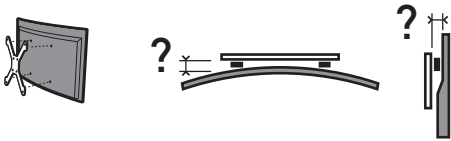

# KIT TV ADAPT+

KIT D'ADAPTATION POUR ÉCRANS À DOS COURBES OU IRRÉGULIERS  
 ADAPTATION KIT FOR SCREENS WITH A CURVED OR UNEVEN BACK SIDE  
 EINBAUSATZ FÜR CURVED-TVS UND BILDSCHIRME MIT UNEBENER RÜCKSEITE

Permet d'adapter tous les supports pour écrans, aux écrans incurvés ou plats à dos irréguliers. Kit compatible avec les principales marques d'écrans (SAMSUNG, SONY, PHILIPS, LG...).

Allows fitting of all TV mounts to curved TVs and TVs with uneven back side. Kit compatible with the most common TV brands (SAMSUNG, SONY, PHILIPS, LG...).

Macht Curved-TVs und Bildschirme mit unebener Rückseite mit allen Flachbildschirm Halterungen kompatibel. Adapter-Kit für die meisten Fernseher-Modelle (Samsung, Sony, Philips, LG, ...).

1

2

Vous avez des questions ?  
 Vous avez besoin de conseils