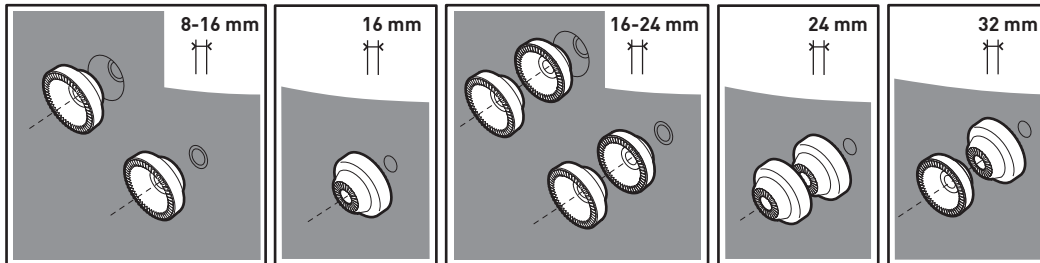

KIT TV ADAPT+

KIT D'ADAPTATION POUR ÉCRANS À DOS COURBES OU IRRÉGULIERS
ADAPTATION KIT FOR SCREENS WITH A CURVED OR UNEVEN BACK SIDE
EINBAUSATZ FÜR CURVED-TVS UND BILDSCHIRME MIT UNEBENER RÜCKSEITE

Permet d'adapter tous les supports pour écrans, aux écrans incurvés ou plats à dos irréguliers. Kit compatible avec les principales marques d'écrans (SAMSUNG, SONY, PHILIPS, LG...).

Allows fitting of all TV mounts to curved TVs and TVs with uneven back side. Kit compatible with the most common TV brands (SAMSUNG, SONY, PHILIPS, LG...).

Macht Curved-TVs und Bildschirme mit unebener Rückseite mit allen Flachbildschirm Halterungen kompatibel. Adapter-Kit für die meisten Fernseher-Modelle (Samsung, Sony, Philips, LG, ...).

1

2

Vous avez des questions ?
Vous avez besoin de conseils

N° Vert 0 800 40 40 60

APPEL GRATUIT DEPUIS UN POSTE FIXE

International : +33 (0) 4.72.46.16.26

Fabriqué en France
Made in France

ERARD®
www.erard.com