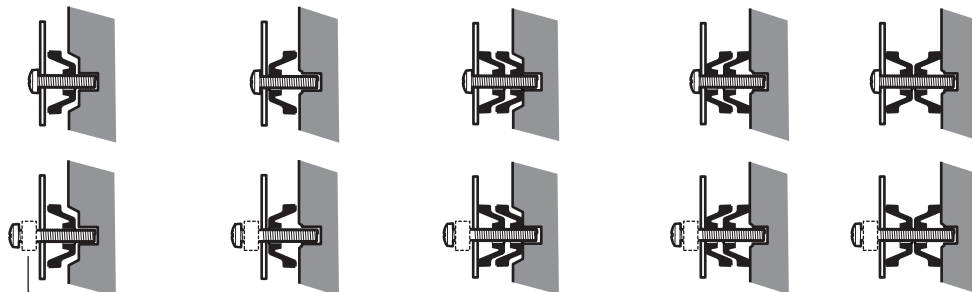

# KIT TV ADAPT+

KIT D'ADAPTATION POUR ÉCRANS À DOS COURBES OU IRRÉGULIERS  
 ADAPTATION KIT FOR SCREENS WITH A CURVED OR UNEVEN BACK SIDE  
 EINBAUSATZ FÜR CURVED-TVS UND BILDSCHIRME MIT UNEBENER RÜCKSEITE

Permet d'adapter tous les supports pour écrans, aux écrans incurvés ou plats à dos irréguliers. Kit compatible avec les principales marques d'écrans (SAMSUNG, SONY, PHILIPS, LG...).

Allows fitting of all TV mounts to curved TVs and TVs with uneven back side. Kit compatible with the most common TV brands (SAMSUNG, SONY, PHILIPS, LG...).

Macht Curved-TVs und Bildschirme mit unebener Rückseite mit allen Flachbildschirm Halterungen kompatibel. Adapter-Kit für die meisten Fernseher-Modelle (Samsung, Sony, Philips, LG, ...).

1

2

Vous avez des questions ?  
 Vous avez besoin de conseils