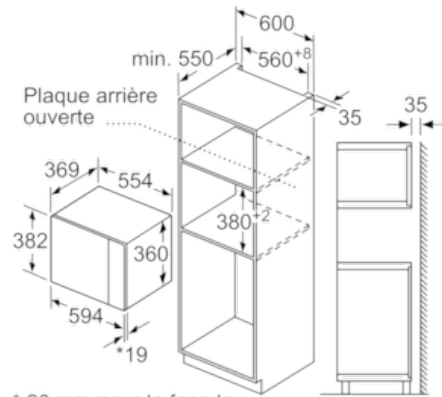

Données techniques

Type de four à micro-ondes :	MO uniquement
Type de commandes :	Electronique
Couleur de la façade :	Inox
Dimensions du produit (mm) :	382 x 594 x 388
Dimensions de la cavité (mm) :	208.0 x 328.0 x 369.0
Longueur du cordon électrique (cm) :	130
Poids net (kg) :	18,8
Poids brut (kg) :	21,0
Code EAN :	4242005038831
Puissance maximum du micro-ondes :	900
Puissance de raccordement (W) :	1450
Intensité (A) :	10
Tension (V) :	220-230
Fréquence (Hz) :	50
Type de prise :	Fiche cont.terre/Gard.fil ter.

Données techniques :

- Câble de raccordement : 130 cm
- Puissance totale de raccordement : 1.45 kW
- Tension nominale : 220 - 230 V

Serie | 4 Micro ondes

BFL553MS0 Inox
MICRO-ONDES ENCASTRABLE 25L INOX

Montage en angle
 micro-ondes

Mesures en mm

* 20 mm pour la façade
 métallique

Mesures en mm

* 20 mm pour la façade
 métallique

Mesures en mm

Mesures en mm