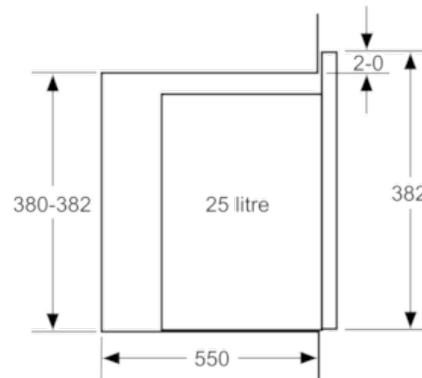

Données techniques

Type de four à micro-ondes :	MO uniquement
Type de commandes :	Electronique
Couleur de la façade :	Inox
Dimensions du produit (mm) :	382 x 594 x 388
Dimensions de la cavité (mm) :	208.0 x 328.0 x 369.0
Longueur du cordon électrique (cm) :	130
Poids net (kg) :	18,8
Poids brut (kg) :	21,0
Code EAN :	4242005038831
Puissance maximum du micro-ondes :	900
Puissance de raccordement (W) :	1450
Intensité (A) :	10
Tension (V) :	220-230
Fréquence (Hz) :	50
Type de prise :	Fiche cont.terre/Gard.fil ter.

Données techniques :

- Câble de raccordement : 130 cm
- Puissance totale de raccordement : 1.45 kW
- Tension nominale : 220 - 230 V

Serie | 4 Micro ondes

BFL553MS0 Inox
MICRO-ONDES ENCASTRABLE 25L INOX

Montage en angle
 micro-ondes

Mesures en mm

* 20 mm pour la façade
 métallique

Mesures en mm

* 20 mm pour la façade
 métallique

Mesures en mm

Mesures en mm