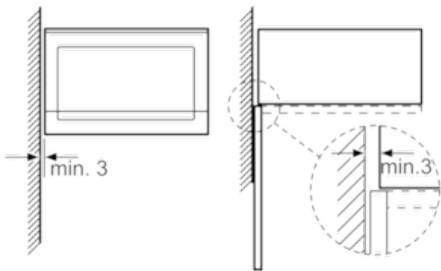

Confort/Sécurité :

- Horloge électronique
- Bouton à prise centrale, Boutons escamotables, commandes par touchControl
- Cavité Acier inox
- Charnières à gauche
- Plateau tournant en verre : 31,5 cm
- 7 programmes automatiques
- 4 décongélation et 3 en fonction micro ondes
- Fonction mémoire (1 position)
- Eclairage LED

Données techniques :

- Câble de raccordement : 130 cm
- Puissance totale de raccordement : 1.45 kW
- Tension nominale : 220 - 230 V

Serie | 4 Micro ondes

BFL553MS0 Inox
MICRO-ONDES ENCASTRABLE 25L INOX

Montage en angle
 micro-ondes

Mesures en mm

* 20 mm pour la façade
 métallique

Mesures en mm

* 20 mm pour la façade
 métallique

Mesures en mm

Mesures en mm