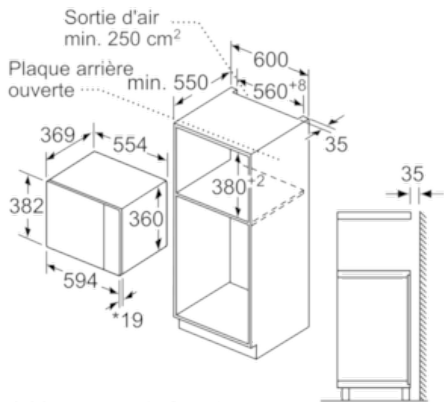

Données techniques

Type de four à micro-ondes :	MO uniquement
Type de commandes :	Electronique
Couleur de la façade :	Inox
Dimensions du produit (mm) :	382 x 594 x 388
Dimensions de la cavité (mm) :	208.0 x 328.0 x 369.0
Longueur du cordon électrique (cm) :	130
Poids net (kg) :	18,8
Poids brut (kg) :	21,0
Code EAN :	4242005038831
Puissance maximum du micro-ondes :	900
Puissance de raccordement (W) :	1450
Intensité (A) :	10
Tension (V) :	220-230
Fréquence (Hz) :	50
Type de prise :	Fiche cont.terre/Gard.fil ter.

Données techniques :

- Câble de raccordement : 130 cm
- Puissance totale de raccordement : 1.45 kW
- Tension nominale : 220 - 230 V

Serie | 4 Micro ondes

BFL553MS0 Inox
MICRO-ONDES ENCASTRABLE 25L INOX

Montage en angle
 micro-ondes

Mesures en mm

* 20 mm pour la façade
 métallique

Mesures en mm

* 20 mm pour la façade
 métallique

Mesures en mm

Mesures en mm