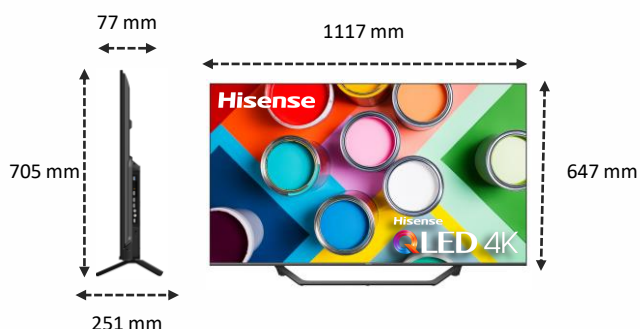

IMAGE

Taille de l'écran	50" – 127 cm
Résolution de l'écran	Ultra HD (3840x2160)
Technologie d'affichage	QLED - Direct LED
Fréquence native de la dalle	50Hz / 60 Hz

TRAITEMENT DE L'IMAGE

Picture Criteria Index (PCI)	2100
HDR	Oui
Compatibilité formats HDR	Dolby Vision, HDR10+, HDR10, HLG
Pic de luminosité	-
Processeur	Quad Core
ULED	-
Local-dimming	-
Dalle anti-reflet	-
Capteur de luminosité	Oui
Compensation de mouvement (MEMC)	Oui
Upscaling Ultra HD	Oui
Spectre Colorimétrique Elargi	Oui
Quantum Dot (QLED)	Oui (Hisense QLED)
Compatible couleurs 10 bits	Oui
Format de décodage	VP9, HEVC (H.265)
Mode(s) Cinéma	Oui
Mode Filmmaker*1	-
IMAX Enhanced	-
Mode Sport	Oui
Mode Jeu	Oui
Input lag en Mode Jeu	<20 ms

CONNECTIQUES

Prises HDMI	3 x HDMI 2.1*2
Dont HDMI compatible ARC/eARC	1 (eARC)
Compatible VRR (Variable refresh rate)	Oui
Compatible Mode Jeu Auto (ALLM)	Oui
Prises USB Multimédias	2
Sortie Audio S/PDIF	1 (Optique)
Entrée Audio (L/R)	1 (Mini)
Prise casque	1
Prises antennes	2
Entrée Composite (AV)	1 (Mini)
Ethernet (RJ45)	1

RECEPTION ET FONCTIONNALITE

Tuner	DVB-T2/C/S2
Certification Fransat	Oui
Hbbtv	Oui
Common Interface (CI+)	Oui
Contrôle Parental	Oui
PVR	Oui
Timeshift	Oui
Mode Hôtel	Oui

DESIGN

Finesse du cadre	Sans bord
Finition	Effet métal – Dark Grey
Pied central	Oui
Système de management des câbles	Oui

SMART TV

Smart TV	Oui (Vidaa U 5.0)
Assistant vocal intégré	Oui (Alexa / Google Assistant / VIDAA Voice)*
Contrôle vocal via télécommande	Oui
Navigateur internet	Oui
Lecteur multimédia	Oui (Vidéo/Audio/Photo)
Wifi intégré	Oui
Bluetooth	Oui (Audio, Souris, Clavier)
Partage de contenus (DLNA)	Oui
Partage d'écran	Oui (PC, Tablette, Mobile)
Application pour smartphone	RemoteNOW (Android & iOS)
Magasin d'applications	Oui
Mode d'image automatique via IA	Oui
Vidaa ART	Oui
Applications en accès direct sur la télécommande	Oui (Netflix, Youtube, Prime Vidéo, Rakuten.tv et Molotov)

SON

Puissance des haut-parleurs	2 x 10 W
Effet surround	Oui
Dolby Atmos	Oui
Dolby Audio	Oui
Compatibilité AC-4	Oui
Égaliseur	Oui (Paramètres avancés)

FORMATS SUPPORTÉS

Vidéo	.avi, .mp4, .mov, .mkv, .mpg, .mpeg, .vob, .flv, .webm, .ogm
Audio	.wma, .mp4, .FLAC, .MP2, .MP3 music (mp3 aac wma wav)
Image	.jpeg, .bmp, .PNG, .GIF

DONNEES ENERGETIQUE

Alimentation	220V-240V 50Hz
Classe énergétique en SDR	G
Classe énergétique en HDR	G
Consommation en veille	≤0.5 W
Consommation en SDR	78 kWh/1000h
Consommation en HDR	105 kWh/1000h
Quantité de mercure	0 mg
Présence de plomb	Oui
Arrêt programmable	Oui
Mise en veille automatique	Oui

ACCESSOIRES FOURNIS

Télécommande	Télécommande vocale (ERF3H80H)
Piles pour télécommande	AAAx2
Compatibilité fixation VESA (mm)	300x200 mm
Câble d'alimentation	Oui

SPECIFICITES TECHNIQUES

Référence	50A7GQ
EAN	6942147464755
Dimension du carton (L*P*H, en mm)	1231x139x781 mm
Dimension du produit avec les pieds	1117x251x705 mm
Dimension du produit sans les pieds	1117x77x647 mm
Écartement du/des pied(s)	743 mm
Poids du produit + carton	15.5 kg
Poids du produit avec pieds	11.8 kg
Poids du produit sans pieds	11.2 kg

*1 peut ne pas être disponible au moment de l'achat

2 Prise en charge des spécifications HDMI 2.1 : ALLM, eARC, VRR

Le taux de rafraîchissement varie de 48Hz-60Hz sous une résolution de 4K.