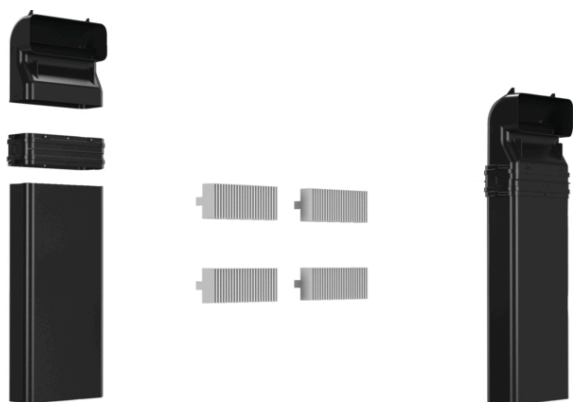

Kit d'installation en évacuation
Z861KE1

PASSIONNÉMENT CUISINE DEPUIS 1877

Kit de démarrage pour une installation en évacuation dont la profondeur de plan de travail mesure 60 cm ou plus.

Équipement

Données techniques

Dimensions du produit emballé : 295 x 405 x 595 mm

Dimensions de la palette (mm) : 105.0 x 80.0 x 120.0

Colisage par palette : 12

Poids net : 1,445 kg

Poids brut : 2,6 kg

Code EAN : 4242004264705

4 242004 264705

Kit d'installation en évacuation Z861KE1

COOKING PASSION SINCE 1877

Équipement

- Kit de démarrage pour une installation de la table aspirante en évacuation extérieure. Pour des cuisines dont la profondeur du plan de travail est de 60 cm ou plus.
- Le kit contient :
- 4 x filtres acoustiques performants, réducteur de bruit et nuisance acoustique fortement améliorées.
- 1 x coude plat vertical en "S" à 90° (mâle)
- 1 x un connecteur avec scellage (femelle) pour combiner les gaines plates mâles
- 1 x une gaine plate (mâle, 500 mm)
- D'autres éléments de raccordement doivent être commandés en complément de ce kit, selon l'installation et la configuration choisies.